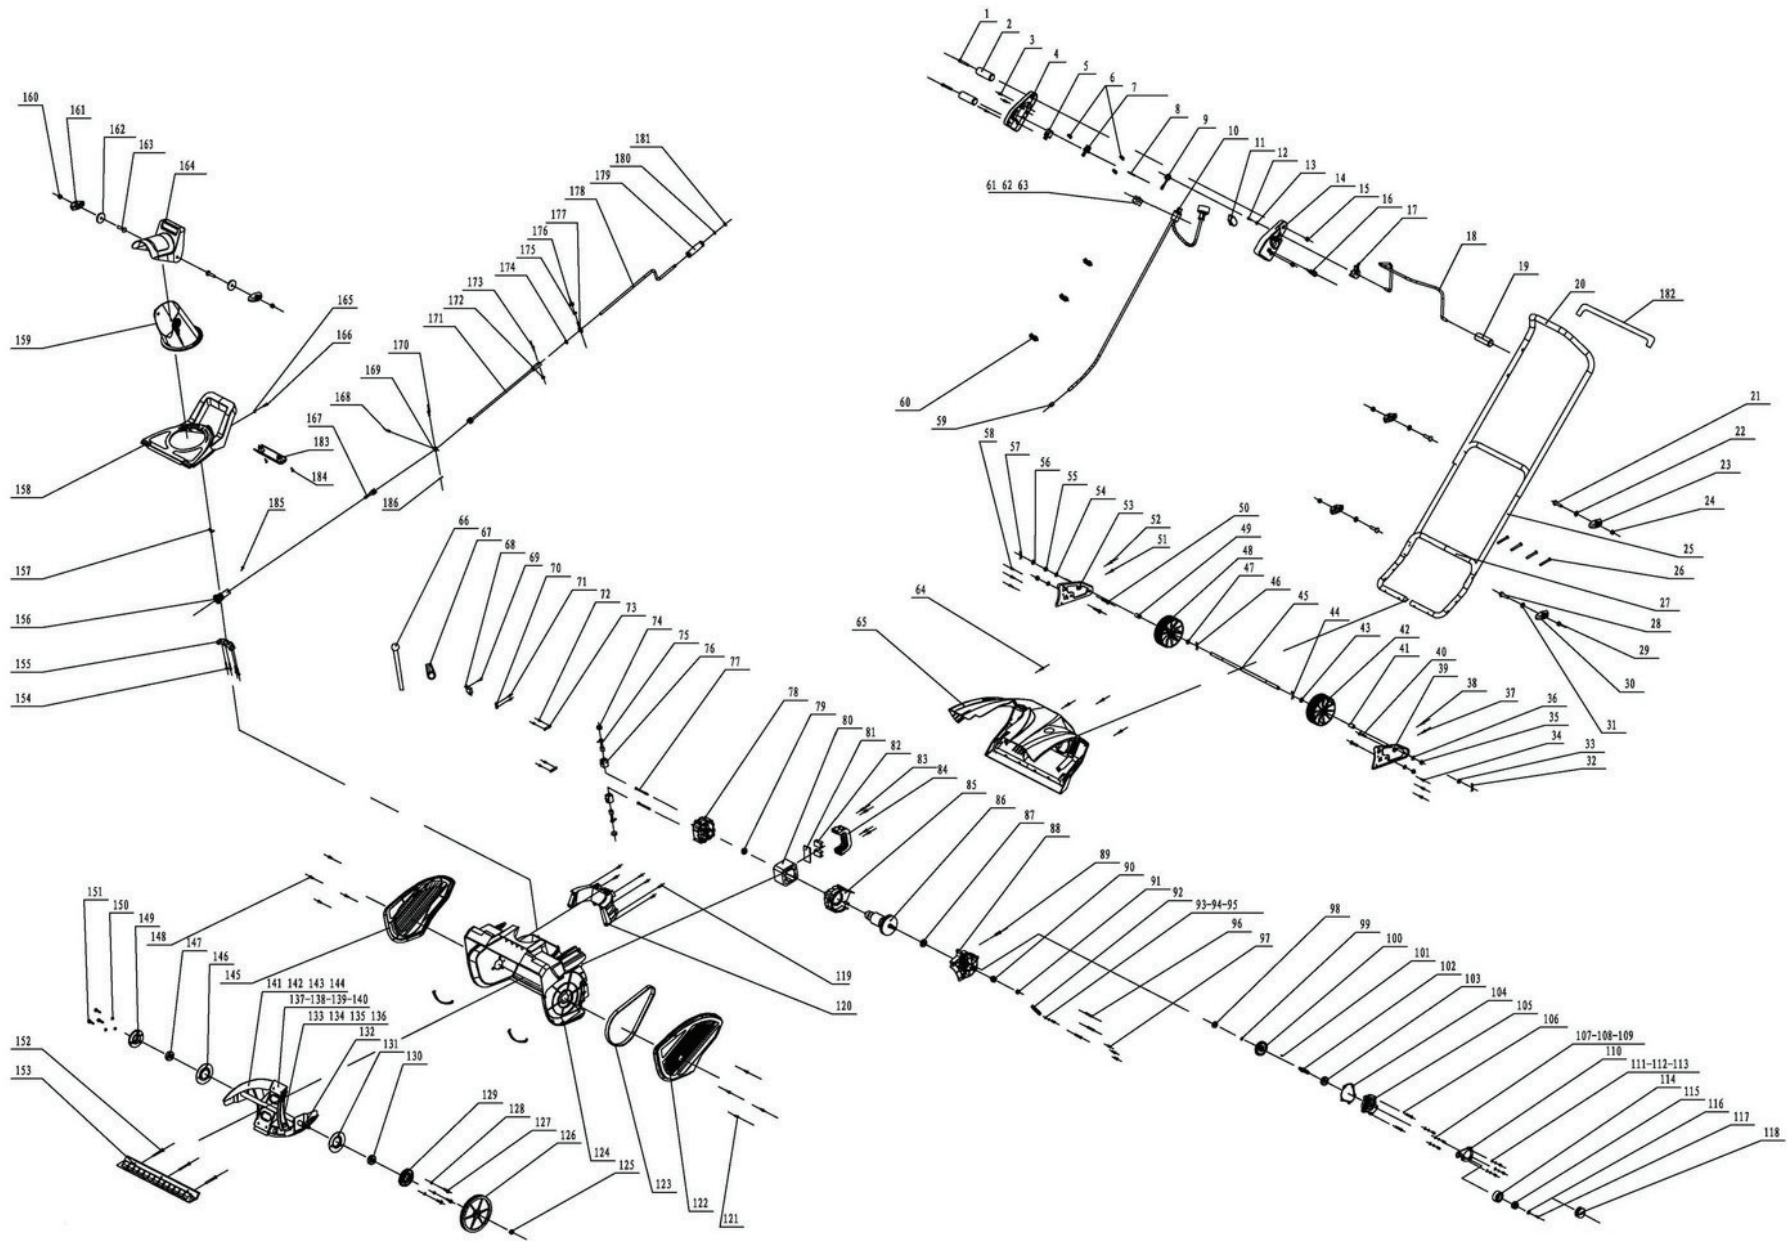

HECHT® 9161

made for garden

No.	Objed. číslo	Název	Name	Qty.
1		šroub	Screw	2
2	8031-501302	průchodka	Bushing	2
3		šroub	Tapping Screw	3
4		kryt vypínače pravý	Switch Housing R	1
5	8042-501301	spínač	Switch	1
6		pružina	Spring	3
7		držák spínače	Switch Keeper	1
8		kolík	Pin	1
9		pružina	Extension Spring	1
10		kabel	Cable	1
11		tlačítko spínače	Switch Button	1
12		samořezný šroub	Tapping Screw	1
13		podložka	Flat Washer	1
14		kryt vypínače levý	Switch Housing L	1
15		matice samojistná	Nylon Locknut	2
16	8043-501301	bezpečnostní klíč	Safety Key	1
17	8044-501303	kloub madla	Switch Acuator	1
18	8044-501301	madlo pohonu šneku	Handle Bar	1
19		čep madla	Spacer	1
20	8061-501301	horní madlo	Upper Handle	1
21	8206-501001	šroub madla	T-screw	2
22	8WF-082202D	osazená podložka	Saddle Washer	2
23	8313-501301	růžice M8	M8 Knob	2
24		samojistná matice	Nylon Locknut	2
25	8061-501302	střední madlo	Middle Handle	1
26		samořezný šroub	Tapping Screw	4
27	8061-501303	spodní madlo	Lower Handle	1
28	8206-501001	šroub madla	T-screw	2
29		samojistná matice	Nylon Locknut	2
30	8313-501301	růžice M8	M8 Knob	2
31		osazená podložka	Saddle Washer	2
32		závlačka	Cotter Pin	1
33		podložka	Flat Washer	1

34		samořezný šroub	Tapping Screw	3
35		samojistná matice	Nylon Locknut	2
36		podložka	Flat Washer	2
37		samořezný šroub	Tapping Screw	1
38		samořezný šroub	Tapping Screw	1
39	8292-501301	držák osy kol levý	Metal Support L	1
40		šroub	Screw	2
41	8334-501003	vymezovací pouzdro	Spacer	1
42	8121-501101	kolo	Roller	1
43		podložka	Flat Washer	1
44		závlačka	Cotter Pin	1
45	8081-501302	oasa kol	Roller Shaft	1
46		závlačka	Cotter Pin	1
47		podložka	Flat Washer	1
48	8121-501101	kolo	Roller	1
49	8334-501003	vymezovací pouzdro	Spacer	1
50	8SFDD06-30D	šroub	Screw	2
51		samořezný šroub	Tapping Screw	1
52		samořezný šroub	Tapping Screw	1
53	8292-501306	držák osy kol pravý	Metal Support R	1
54		podložka	Flat Washer	2
55		samojistná matice	Nylon Locknut	2
56		podložka	Flat Washer	1
57		závlačka	Cotter Pin	1
58		samořezný šroub	Tapping Screw	3
59	8429-501102	svorka kabelu	Cable Clip	1
60	8281-501101	klip	Clip	3
61		šroub	Screw	2
62		matice	Nut	1
63	8186-500101	svorka kabelu	Cable Keeper	2
64		šroub	Tapping Screw	4
65	8020-501301	kryt motorového prostoru	Cover	1
66		průchodka kabelu	Cable Tie	2
67	8410-501101	šroubení	Screw Joint	1