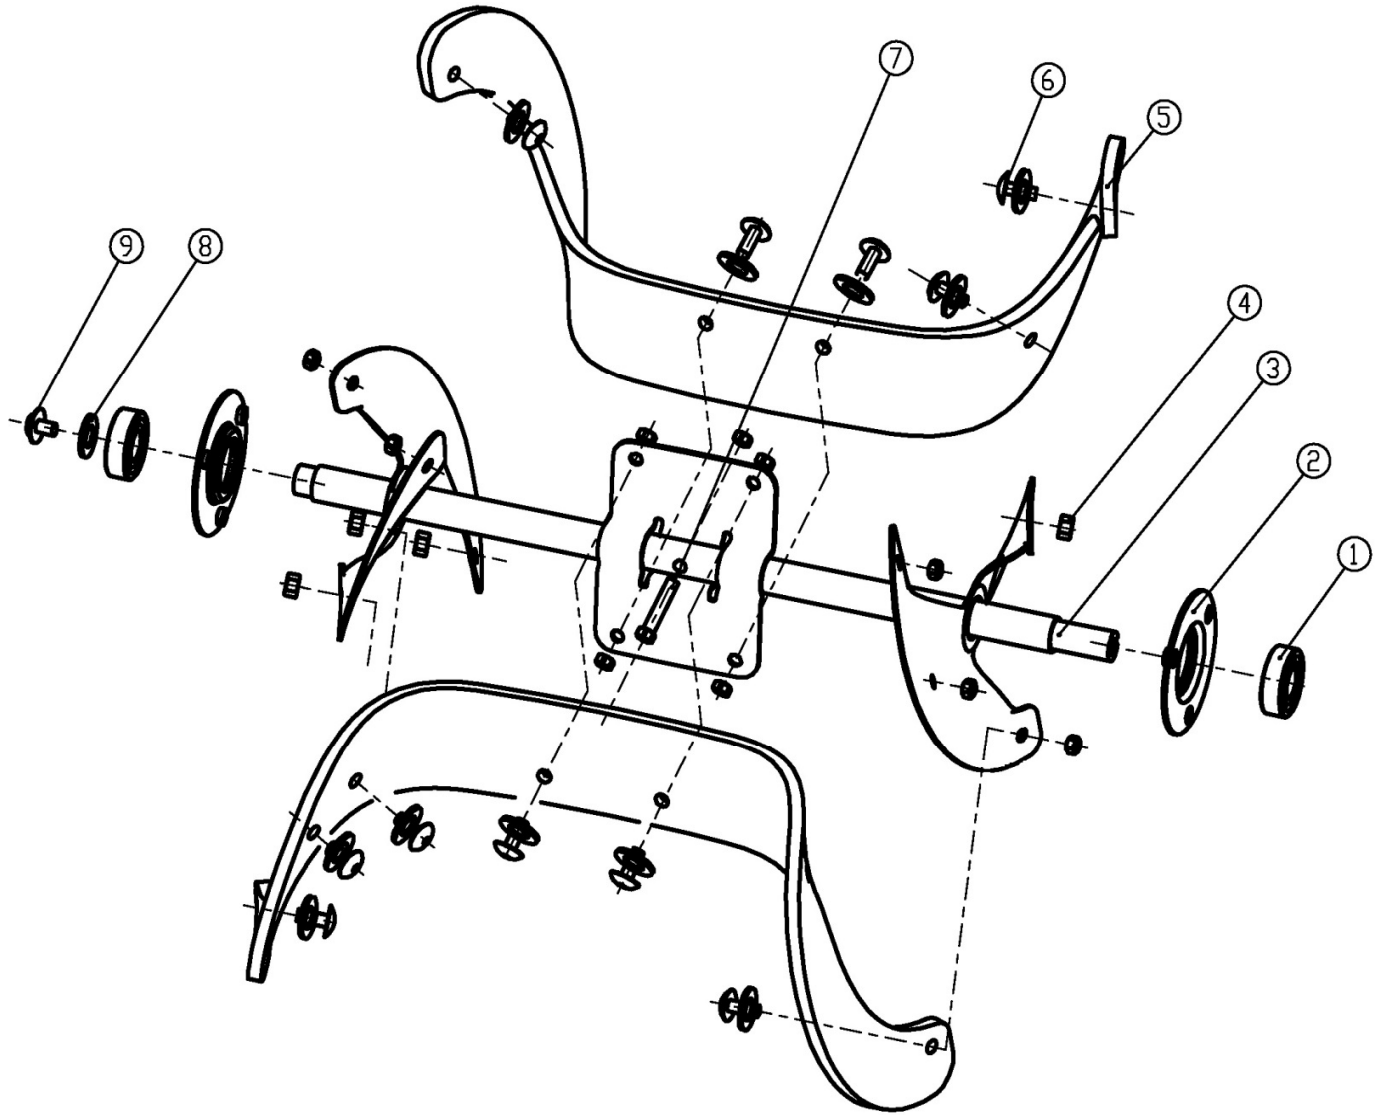

Pozice	Objednací číslo	Název	Name	Ks
1	KC18-28-0	Ložisko	Deep groove ball bearing	2
2	KC18-28-1	Příruba šneku	Auger outer flange	2
3	KC18-28-2	Hřídel šneku	Auger shaft	1
4	KC18-28-4	Matice	Hex lock nut	17
5	KC18-28-3	Lamela šneku	Auger piece	2
6	SI-06*16	Šroub M6x16	Inner flat head bolt M6x16	16
7	KC18-28-5	Šroub	Hex bolt	1
8	P-06	Podložka 6	Plain washer 6	17
9	KC18-28-6	Šroub	Hex head bolt	1

Pozice	Objednací číslo	Název	Name	Ks
1	KC18-32-1	Ozubený věnec komínu	Chute gear ring	1
2	SV-06*15	Šroub M6x15	Screw M6x15	4
3	SK-06*12	Šroub M6x12	Screw M6x12	2
4	KC18-32-2	Komín výhozu	Chute	1
5	P-06	Podložka 6	Plain washer 6	4
6	KC18-32-3	Klapka komínu	Chute cap	1
7	M-06	Matice M6	Nut M6	6
8	M-04	Matice M4	Nut M4	2
9	SK-04*20	Šroub M4x20	Screw M4x20	2
10	KC218-32-4	Táhlo klapky komínu	Chute cap lever	1
11	KC218-32-5	Vedení páky klapky komínu	Control handle holder piece	1
12	KC218-32-6	Pružina	Handle spring	1
13	KC218-32-7	Páka klapky komínu	Chute cap control handle	1
14	KC218-32-8	Čep	Dowel pin	1
15	KC18-32-8	Upínací podložka páky	Control handle lock washer	1
16	ST3,5*15	Šroub ST3,5x15	Screw ST3,5x15	2
17	M-08	Matice M8	Nut M8	1
18	GB/T5780-2000	Šroub	Screw	1
19	KC18-32-9	Hřeben páky klapky komínu	Control handle tooth board	1