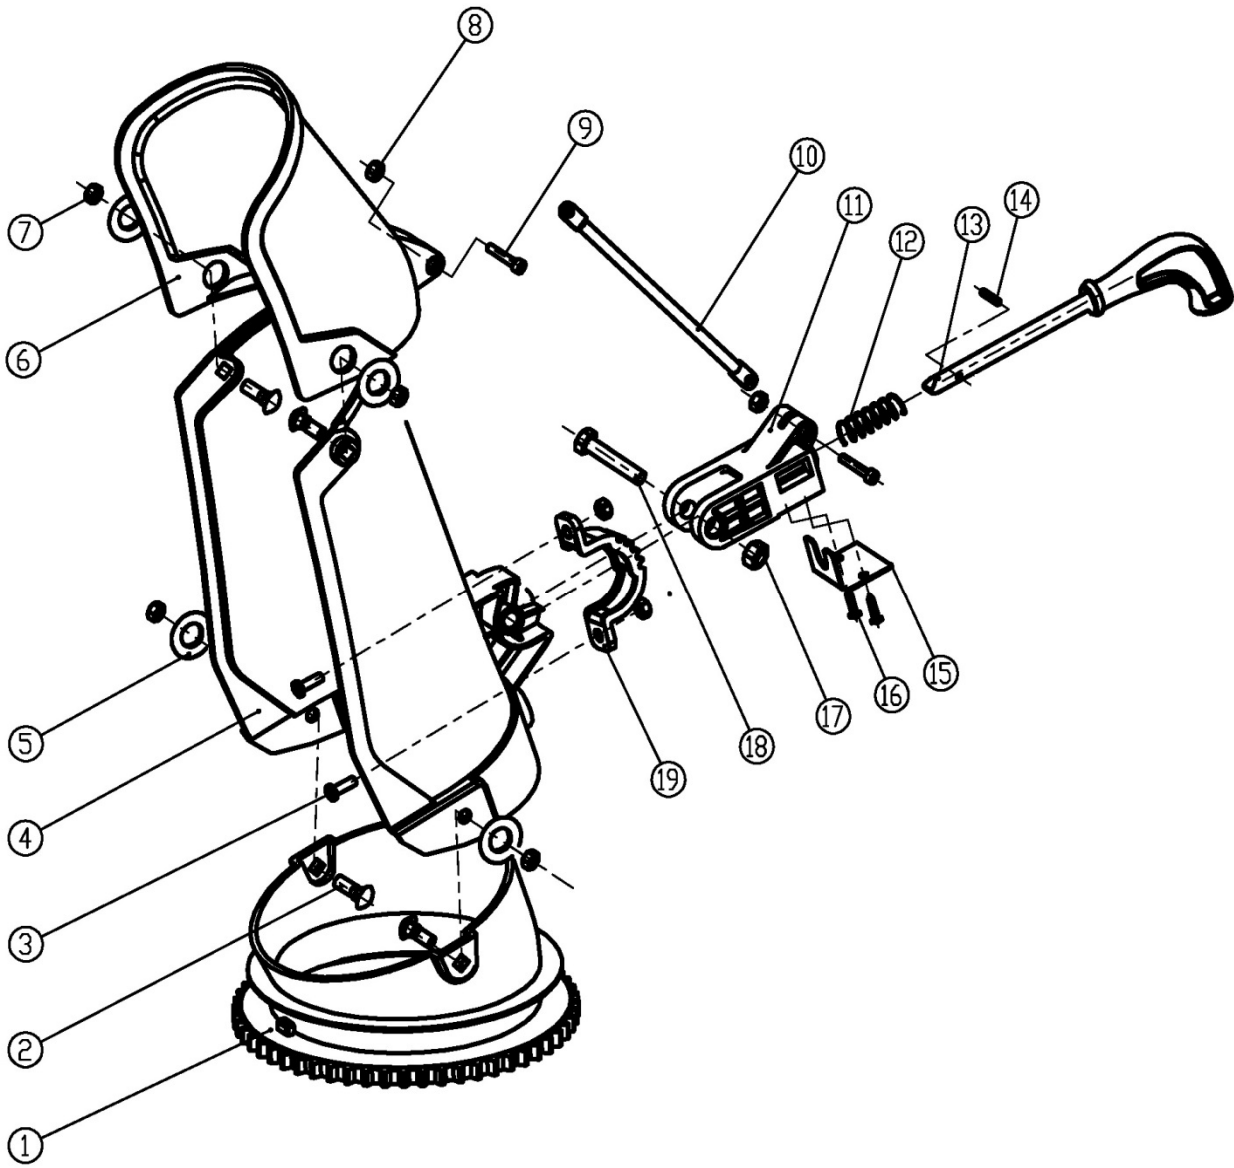

Pozice	Objednací číslo	Název	Name	Ks
1	KC18-28-0	Ložisko	Deep groove ball bearing	2
2	KC18-28-1	Příruba šneku	Auger outer flange	2
3	KC18-28-2	Hřídel šneku	Auger shaft	1
4	KC18-28-4	Matice	Hex lock nut	17
5	KC18-28-3	Lamela šneku	Auger piece	2
6	SI-06*16	Šroub M6x16	Inner flat head bolt M6x16	16
7	KC18-28-5	Šroub	Hex bolt	1
8	P-06	Podložka 6	Plain washer 6	17
9	KC18-28-6	Šroub	Hex head bolt	1

Pozice	Objednací číslo	Název	Name	Ks
1	KC18-32-1	Ozubený věnec komínu	Chute gear ring	1
2	SV-06*15	Šroub M6x15	Screw M6x15	4
3	SK-06*12	Šroub M6x12	Screw M6x12	2
4	KC18-32-2	Komín výhozu	Chute	1
5	P-06	Podložka 6	Plain washer 6	4
6	KC18-32-3	Klapka komínu	Chute cap	1
7	M-06	Matice M6	Nut M6	6
8	M-04	Matice M4	Nut M4	2
9	SK-04*20	Šroub M4x20	Screw M4x20	2
10	KC218-32-4	Táhlo klapky komínu	Chute cap lever	1
11	KC218-32-5	Vedení páky klapky komínu	Control handle holder piece	1
12	KC218-32-6	Pružina	Handle spring	1
13	KC218-32-7	Páka klapky komínu	Chute cap control handle	1
14	KC218-32-8	Čep	Dowel pin	1
15	KC18-32-8	Upínací podložka páky	Control handle lock washer	1
16	ST3,5*15	Šroub ST3,5x15	Screw ST3,5x15	2
17	M-08	Matice M8	Nut M8	1
18	GB/T5780-2000	Šroub	Screw	1
19	KC18-32-9	Hřeben páky klapky komínu	Control handle tooth board	1