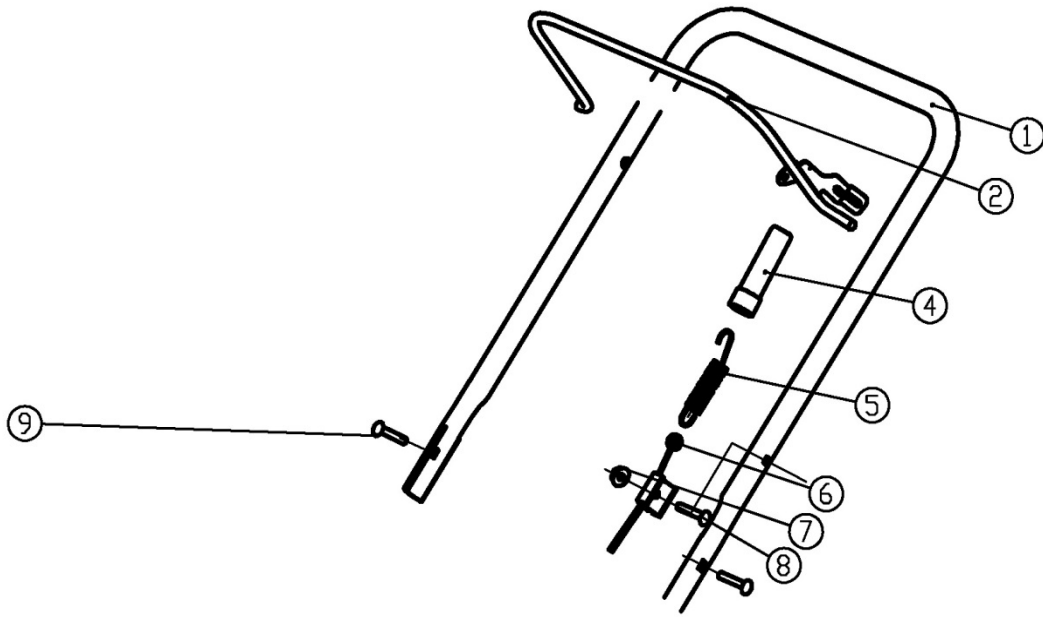

Pozice	Objednací číslo	Název	Name	Ks
1	KC18-28-0	Ložisko	Deep groove ball bearing	2
2	KC18-28-1	Příruba šneku	Auger outer flange	2
3	KC18-28-2	Hřídel šneku	Auger shaft	1
4	KC18-28-4	Matice	Hex lock nut	17
5	KC18-28-3	Lamela šneku	Auger piece	2
6	SI-06*16	Šroub M6x16	Inner flat head bolt M6x16	16
7	KC18-28-5	Šroub	Hex bolt	1
8	P-06	Podložka 6	Plain washer 6	17
9	KC18-28-6	Šroub	Hex head bolt	1

Pozice	Objednací číslo	Název	Name	Ks
1	KC18-32-1	Ozubený věnec komínu	Chute gear ring	1
2	SV-06*15	Šroub M6x15	Screw M6x15	4
3	SK-06*12	Šroub M6x12	Screw M6x12	2
4	KC18-32-2	Komín výhozu	Chute	1
5	P-06	Podložka 6	Plain washer 6	4
6	KC18-32-3	Klapka komínu	Chute cap	1
7	M-06	Matice M6	Nut M6	6
8	M-04	Matice M4	Nut M4	2
9	SK-04*20	Šroub M4x20	Screw M4x20	2
10	KC218-32-4	Táhlo klapky komínu	Chute cap lever	1
11	KC218-32-5	Vedení páky klapky komínu	Control handle holder piece	1
12	KC218-32-6	Pružina	Handle spring	1
13	KC218-32-7	Páka klapky komínu	Chute cap control handle	1
14	KC218-32-8	Čep	Dowel pin	1
15	KC18-32-8	Upínací podložka páky	Control handle lock washer	1
16	ST3,5*15	Šroub ST3,5x15	Screw ST3,5x15	2
17	M-08	Matice M8	Nut M8	1
18	GB/T5780-2000	Šroub	Screw	1
19	KC18-32-9	Hřeben páky klapky komínu	Control handle tooth board	1