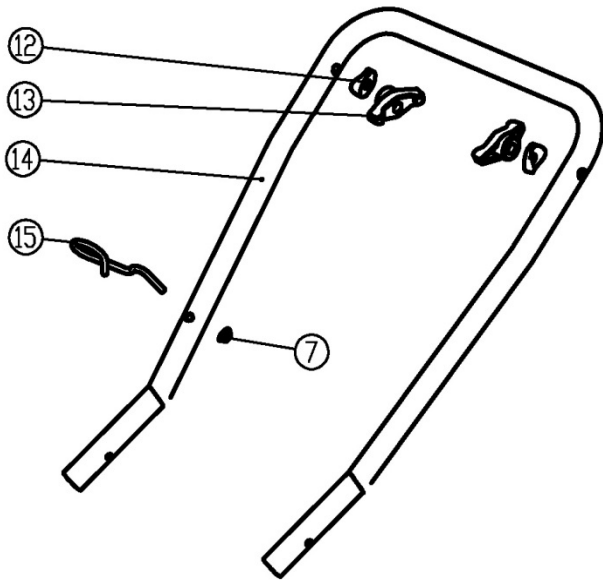

Pozice	Objednací číslo	Název	Name	Ks
1	KC18-28-0	Ložisko	Deep groove ball bearing	2
2	KC18-28-1	Příruba šneku	Auger outer flange	2
3	KC18-28-2	Hřídel šneku	Auger shaft	1
4	KC18-28-4	Matice	Hex lock nut	17
5	KC18-28-3	Lamela šneku	Auger piece	2
6	SI-06*16	Šroub M6x16	Inner flat head bolt M6x16	16
7	KC18-28-5	Šroub	Hex bolt	1
8	P-06	Podložka 6	Plain washer 6	17
9	KC18-28-6	Šroub	Hex head bolt	1

Pozice	Objednací číslo	Název	Name	Ks
1	KC18-32-1	Ozubený věnec komínu	Chute gear ring	1
2	SV-06*15	Šroub M6x15	Screw M6x15	4
3	SK-06*12	Šroub M6x12	Screw M6x12	2
4	KC18-32-2	Komín výhozu	Chute	1
5	P-06	Podložka 6	Plain washer 6	4
6	KC18-32-3	Klapka komínu	Chute cap	1
7	M-06	Matice M6	Nut M6	6
8	M-04	Matice M4	Nut M4	2
9	SK-04*20	Šroub M4x20	Screw M4x20	2
10	KC218-32-4	Táhlo klapky komínu	Chute cap lever	1
11	KC218-32-5	Vedení páky klapky komínu	Control handle holder piece	1
12	KC218-32-6	Pružina	Handle spring	1
13	KC218-32-7	Páka klapky komínu	Chute cap control handle	1
14	KC218-32-8	Čep	Dowel pin	1
15	KC18-32-8	Upínací podložka páky	Control handle lock washer	1
16	ST3,5*15	Šroub ST3,5x15	Screw ST3,5x15	2
17	M-08	Matice M8	Nut M8	1
18	GB/T5780-2000	Šroub	Screw	1
19	KC18-32-9	Hřeben páky klapky komínu	Control handle tooth board	1