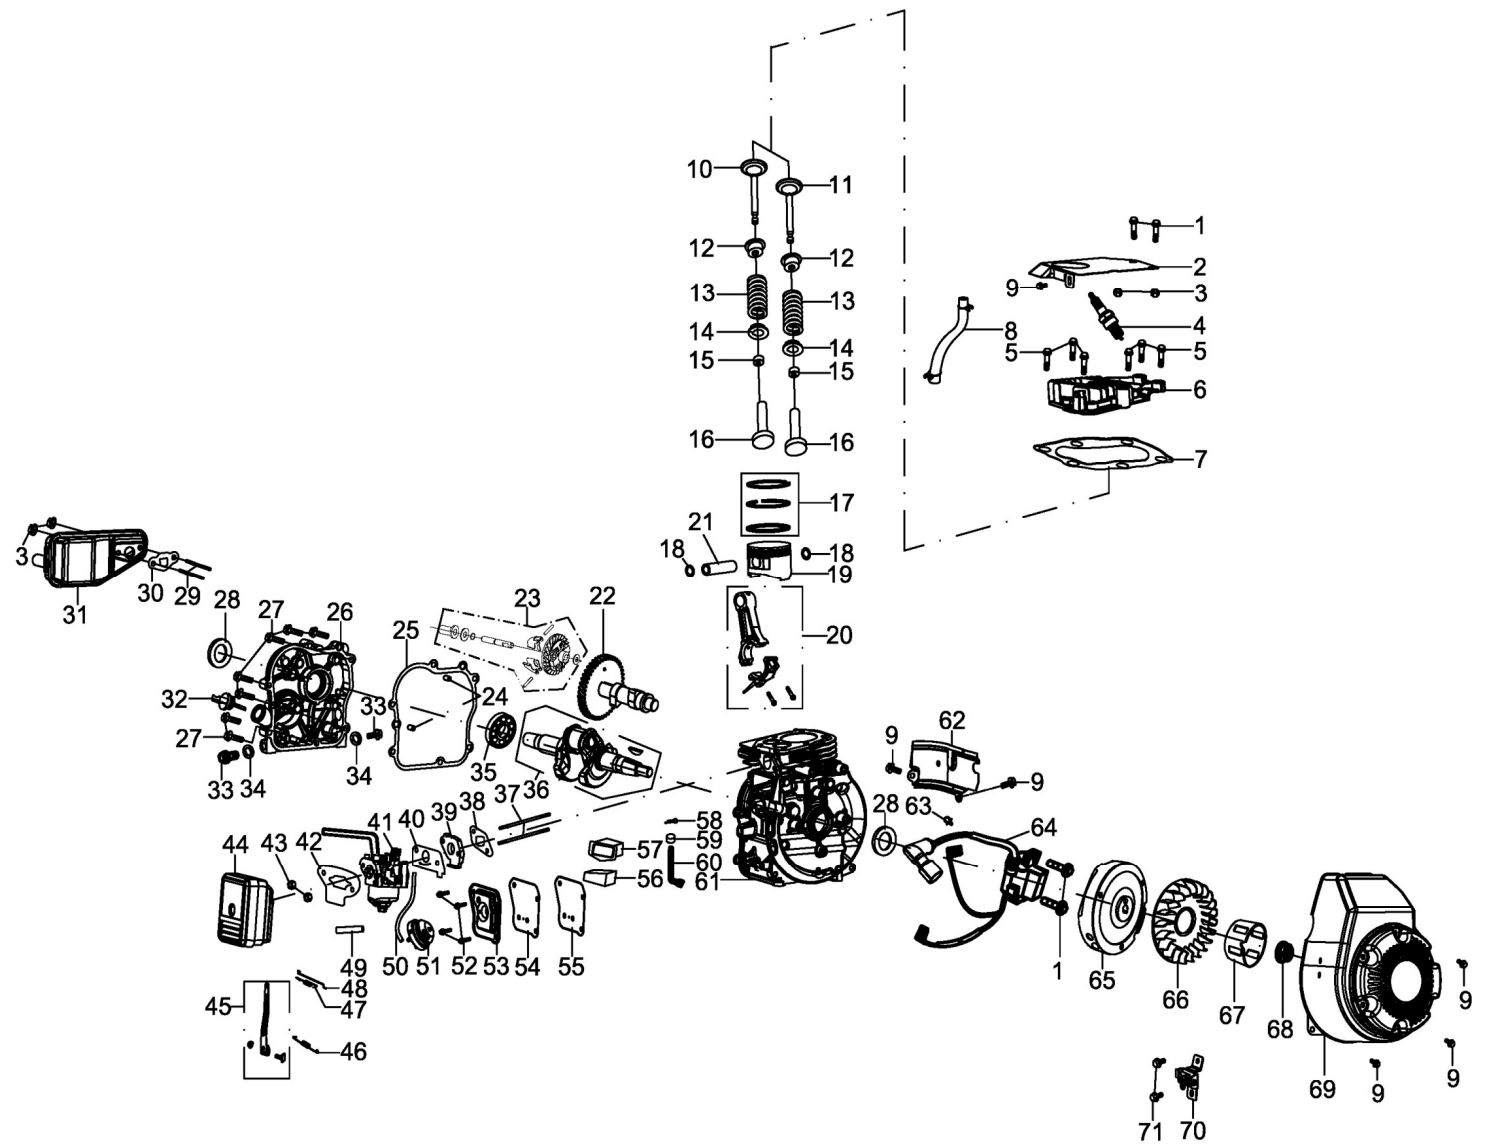

Pozice	Objednací číslo	Název	Name	Ks
1	S-06*22	Šroub M6x22	Bolt M6x22	4
2	903601002	Horní kryt válce	Shroud	1
3	M-06	Matice M6	Flange nut M6	4
4	565401080	Svíčka	Spark plug	1
5	S-06*35	Šroub M6x35	Bolt M6x35	6
6	903601006	Hlava válce	Cylinder head	1
7	903601007	Těsnění hlavy válce	Cylinder head gasket	1
8	903601008	Palivová hadička	Fuel hose	1
9	S-06*12	Šroub M6x12	Bolt M6x12	6
10	903601010	Sací ventil	Intake valve	1
11	903601011	Výfukový ventil	Exhaust valve	1
12	903601012	Těsnění ventilu	Valve seal	2
13	903601013	Pružina ventilu	Valve spring	2
14	903601014	Podložka pružiny ventilu	Valve spring seat	2
15	903601015	Krytka ventilu	Valve rotator	2
16	903601016	Zdvíhátko	Tappet	2
17	903601017	Pístní kroužky sada	Piston ring set	1
18	903601018	Pojistka pístního čepu	Piston pin circlip	2
19	903601019	Píst	Piston	1
20	903601020	Ojnice	Connecting rod	1
21	903601021	Pístní čep	Piston pin	1
22	903601022	Vačkový hřídel	Camshaft	1
23	903601023	Regulátor otáček kompletní	Governor gear assembly	1
24	903601024	Čep 8x14	Dowel pin 8x14	2
25	903601025	Těsnění klikové skříně	Crankcase cover gasket	1
26	903601026	Kryt klikové skříně	Crankcase cover	1
27	351000206280	Šroub M6x28	Bolt M6x28	7
28	903601028	Gufero 17x30x6	Oil seal 17x30x6	2
29	903601029	Svorník M6x57	Stud bolt M6x57	2
30	903601030	Těsnění výfuku	Muffler gasket	1
31	903601031	Tlumič výfuku	Muffler	1
32	903601032	Olejová měrka	Oil dipstick	1
33	91103-KB01-0000	Vypouštěcí šroub M10x1,25-15	Oil drain bolt M10x1,25-15	2
34	903601034	Podložka 10x1,5x16	Washer 10x1,5x16	2
35	903601035	Ložisko 6203	Bearing 6203	1
36	903601036	Kliková hřídel	Crankshaft	1
37	903601037	Svorník M5x118	Stud bolt M5x118	2
38	903601038	Těsnění příruby karburátoru	Carburetor flange gasket	1
39	903601039	Příruba karburátoru	Carburetor flange	1
40	903601040	Těsnění karburátoru	Carburetor gasket	1
41	903601041	Karburátor	Carburetor	1
42	903601042	Těsnění vzduchového filtru	Air filter gasket	1
43	M-05	Matice M5	Nut M5	2
44	903601044	Vzduchový filtr kompletní	Air filter assembly	1
45	903601045	Páka regulace otáček	Governor lever	1
46	903601046	Vratná pružina	Governor spring	1
47	903601047	Pružina táhla regulátoru	Governor rod spring	1
48	903601048	Táhlo regulace otáček	Governor rod	1
49	903601049	Hadička odvdzušnění	Air breathing tube	1
50	903601050	Palivová hadička 3,2x6,5x170	Fuel hose 3,2x6,5x170	1
51	903601051	Primer	Primer	1
52	030240	Šroub M5x10	Bolt M5x10	4
53	903601053	Kryt odvdzušnění	Air breathing cover	1