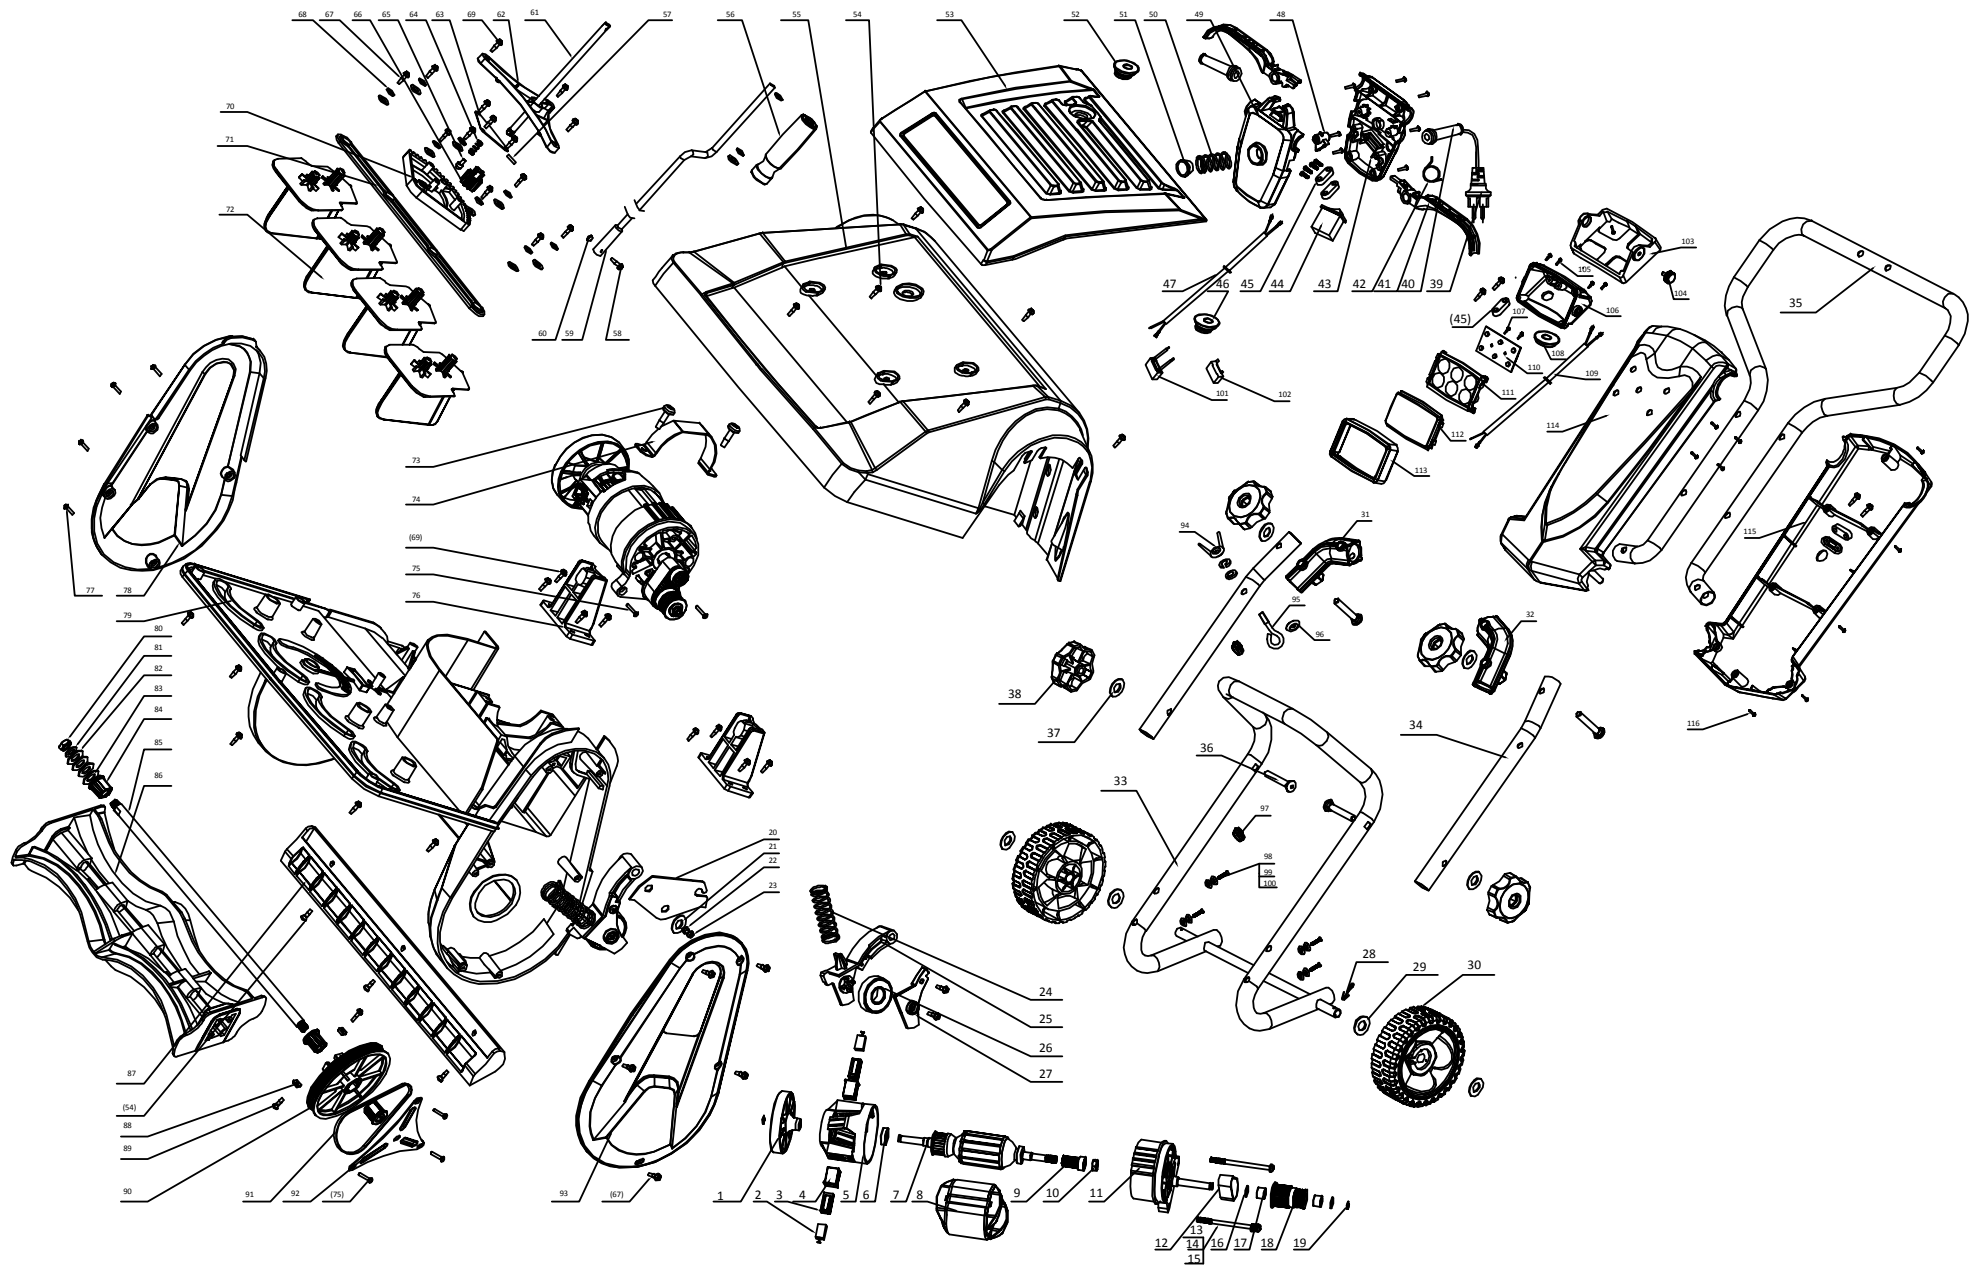

HECHT® 9014

made for garden

No.	Objed. číslo	Název	Name	Qty.
1	QT3110-001-011	Ventilátor	Fan	1
2		Uhlík	Carbon Brush	2
3		Kryt uhlíku	Carbon Brush Cover	2
4		Držák uhlíku	Carbon Brush Box	2
5		Zadní kryt motoru	Rear Cover	1
6		Ložisko	Bearing	2
7		Rotor	Rotor	1
8		Stator	Stator	1
9		Pastorek	Belt Wheel	1
10		Matice	Nut	1
11		Přední kryt motoru	Front Cover	1
12		Řemen prim. pohonu	Synchronous Belt	1
13	QT3110-014	Šroub	Screw	2
14	QT3110-015	Podložka	Flat Washer	2
15	QT3110-016	Pružná podložka	Spring Washer	2
16	QT3110-017	Podložka	Flat Washer	2
17	QT3110-018	Ložisko	Bearing	2
18	QT3110-019	Řemenice pohonu	Small Belt	1
19	QT3110-020	Pojistný kroužek	Snap Spring	4
20	QT3110-021	Deska napínáku	Small Bracket	1
21	QT3110-022	Podložka	Flat Washer	1
22	QT3110-023	Pružná podložka	Spring Washer	1
23	QT3110-024	Šroub	Screw	1
24	QT3110-025	Pružina napínáku	Big Spring	1
25	QT3110-026	Napínací kladka	Tensioning Wheel Supporter	1
26	QT3110-027	Ložisko	Bearing	1
27	QT3110-028	Deska	Tensioning Wheel Supporter	1
28	QT3110-029	Závlačka	Cotter Pin	2
29	QT3110-030	Podložka	Flat Washer	4
30	QT3110-031	Kolo	Wheel	2
31	QT3110-032	Spojnice madla pravá	Bracket R	1
32	QT3110-033	Spojnice madla levá	Bracket L	1

33	QT3110-034	Spodní madlo	Lower handle	1
34	QT3110-035	Středové madlo	Middle Handle	1
35	QT3110-036	Horní madlo	Upper Handle	1
36	QT3110-037	Šroub madla	Square Neck Bolt	4
37	QT3110-038	Podložka	Washer	23
38	QT3110-039-052	Matice madla	Knob Ass	4
39		Prívodní kabel	Power Cord	1
40		Průchodka kabelu	Cable jacket	2
41	QT3110-041	Páka spínače	Switch Trigger	2
42	QT3110-042	Pružina spínače	Switch Spring	1
43	QT3110-039-052	Spodní kryt spínače	Switch Box Lower Cover	1
44		Spínač	Switch	1
45		Svorka kabelu	Binder Plate	3
46		Průchodka kabelu	Cable Jacket	1
47		Kabel	Wire	1
48		Aretace páky	Switch Rod	1
49		Horní kryt spínače	Switch Box Upper Cover	1
50		Pružina bezp. tlačítka	Switch Button Spring	1
51		Bezpečnostní tlačítko	Switch Button	1
52		Kryt	Discharge Directional Control Base	1
53	QT3110-053	Horní kryt	Upper Cover	1
54	QT3110-054	Šroub	Screw	7
55	QT3110-055	Kryt motoru	Body Cover	1
56	QT3110-056	Madlo	handle	1
57	QT3110-057	Pružný kolík	Spring Pin	1
58	QT3110-058	Šroub	Screw	1
59	QT3110-059	Páka ovládání horní	Discharge Directional Control Upper	1
60	QT3110-060	Matice	Nylon Nut	1
61	QT3110-061	Páka ovládání spodní	Discharge Directional Control Lower	1
62	QT3110-062	Ozubení	Gear Supportor	1
63	QT3110-063	Deska	Guide Pin Plate	1
64	QT3110-064	Pružina	Spring	1