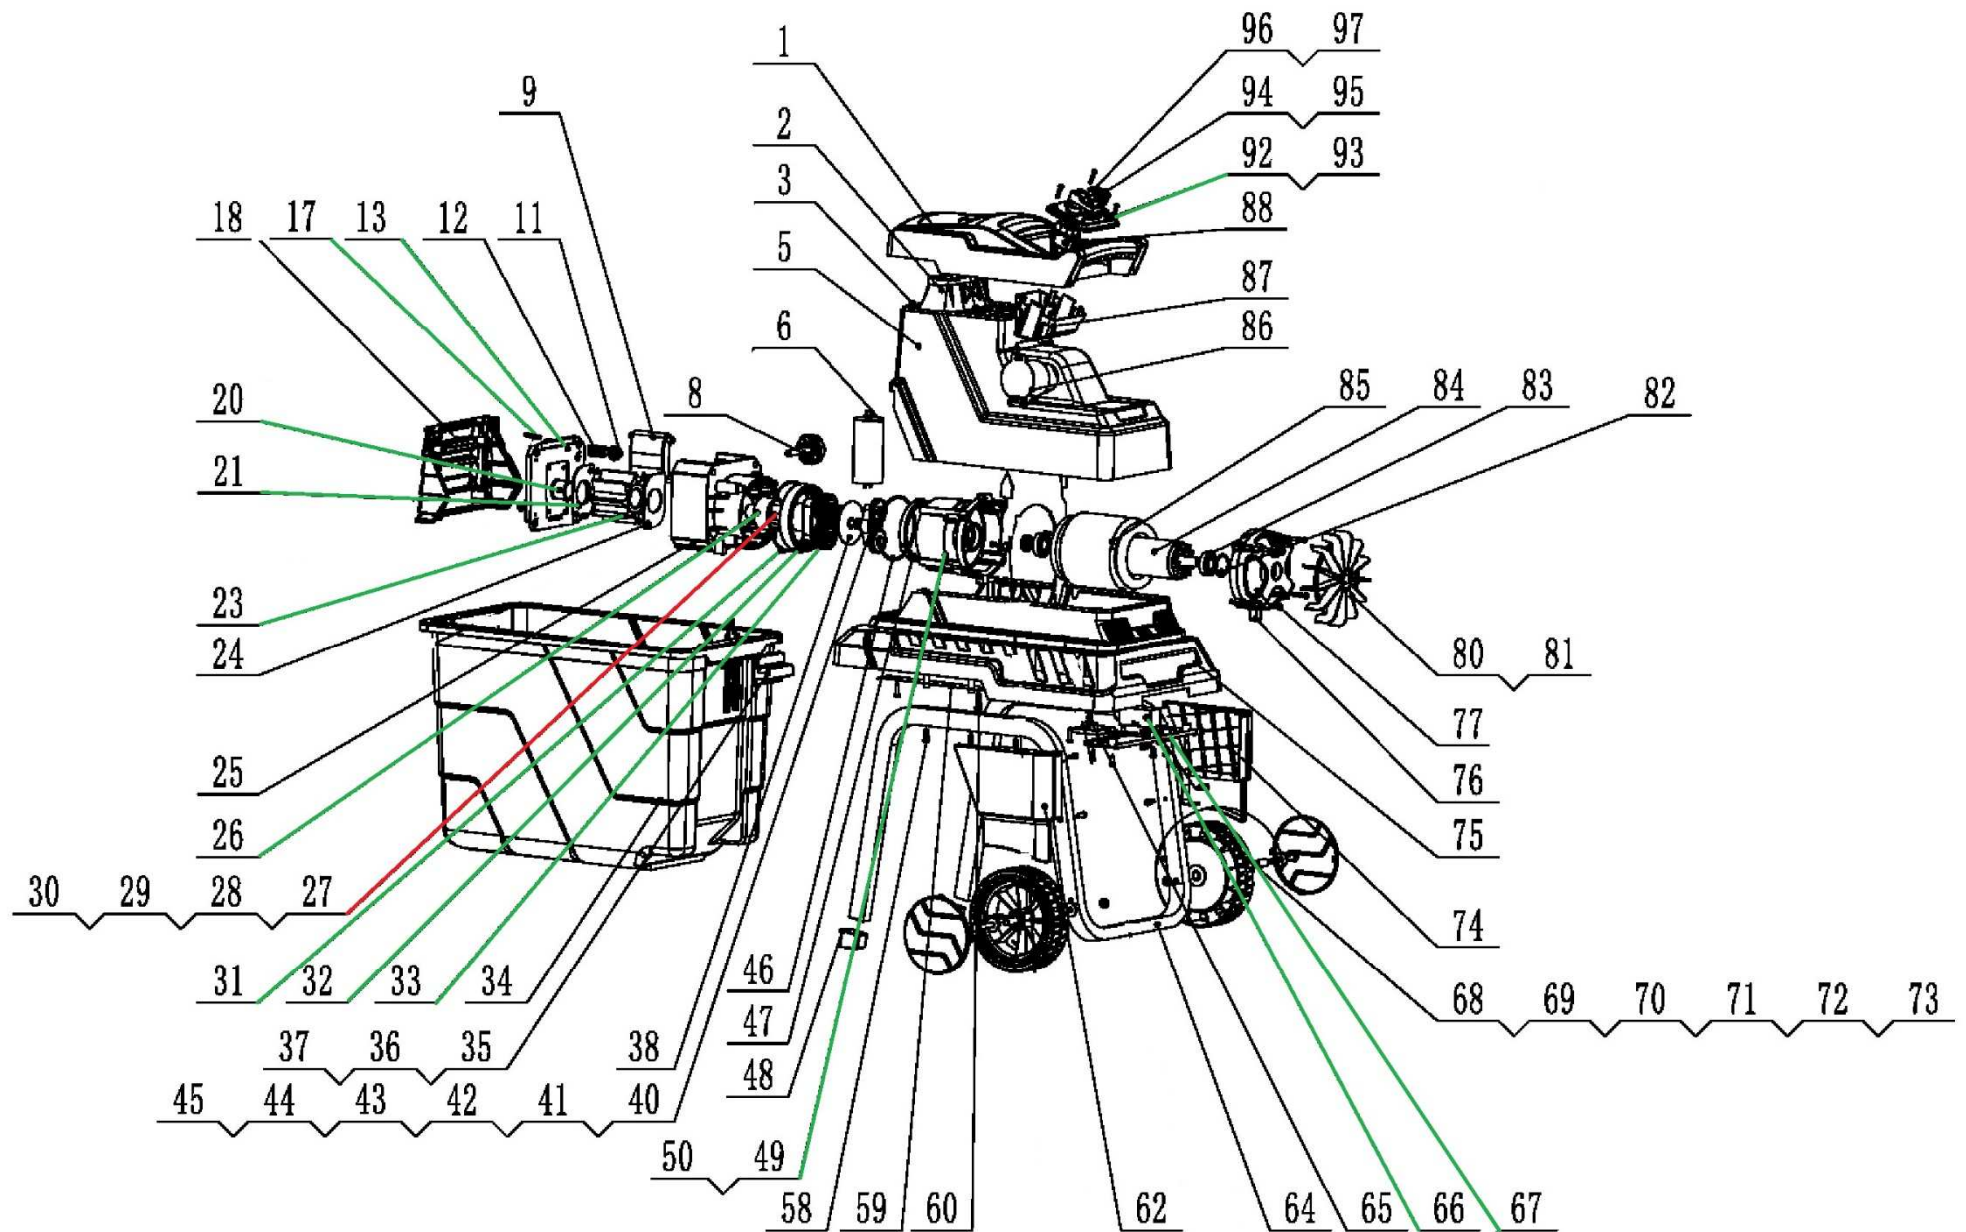

6288 XL

Position	Part number	Název	Name
1	628800001	Horní kryt s madlem	Upper cover with handle
2	628800002	Násypka	Inlet
3	ST4,7*16	Šroub ST4,7x16	Screw ST4,7x16
5	628800005	Horní skříň	Upper housing
6	628800006	Kondenzátor	Capacitor
8	628800008	Šroub přitlačné desky	Adjusting knob
9	628800009	Přítlačná deska	Adjusting board
13	628800013	Víko nožové skříně	Blade case cover
17	SI-06*30	Šroub M6x30	Screw M6x30
18	628800018	Plastový kryt	Plastic cover
20	628800020	Pouzdro	Bushing
21	628800021	Podložka	Washer plate
23	628800023	Nůž	Blade
24	628800024	Podložka	Washer plate
25	628800025	Skříň nože	Blade housing
26	628800026	Pouzdro	Bushing
27	628800027	Hřídel	Shaft
28	628800028	Pouzdro	Bushing
29	628800029	Pero 10x60	Flat key 10x60
30	628800030	Čep	Pin
31	628800031	Těsnící kroužek	Sealing ring
32	628800032	Ozubený věnec	Inner gear
33	628800033	Planetové kolo	Gear
34	628800034	Box	Box
35	628800035	Madlo	Handle
36	628800036	Krytka	Cover
37	628800037	Západka	Latch
38	628800038	Podložka	Washer
40	628800040	Unašeč planetových kol	Gear retainer
41	628800041	Planetové kolo	Planetary gear
42	628800042	Čep	Pin
43	628800043	Hřídel	Shaft
44	628800044	Pojistný kroužek	Circlip
45	628800045	Pouzdro	Bushing
46	628800046	Pojistný kroužek	Circlip for hole
47	628800047	Ozubený věnec	Inner gear
48	628800048	Záslepka	Foot