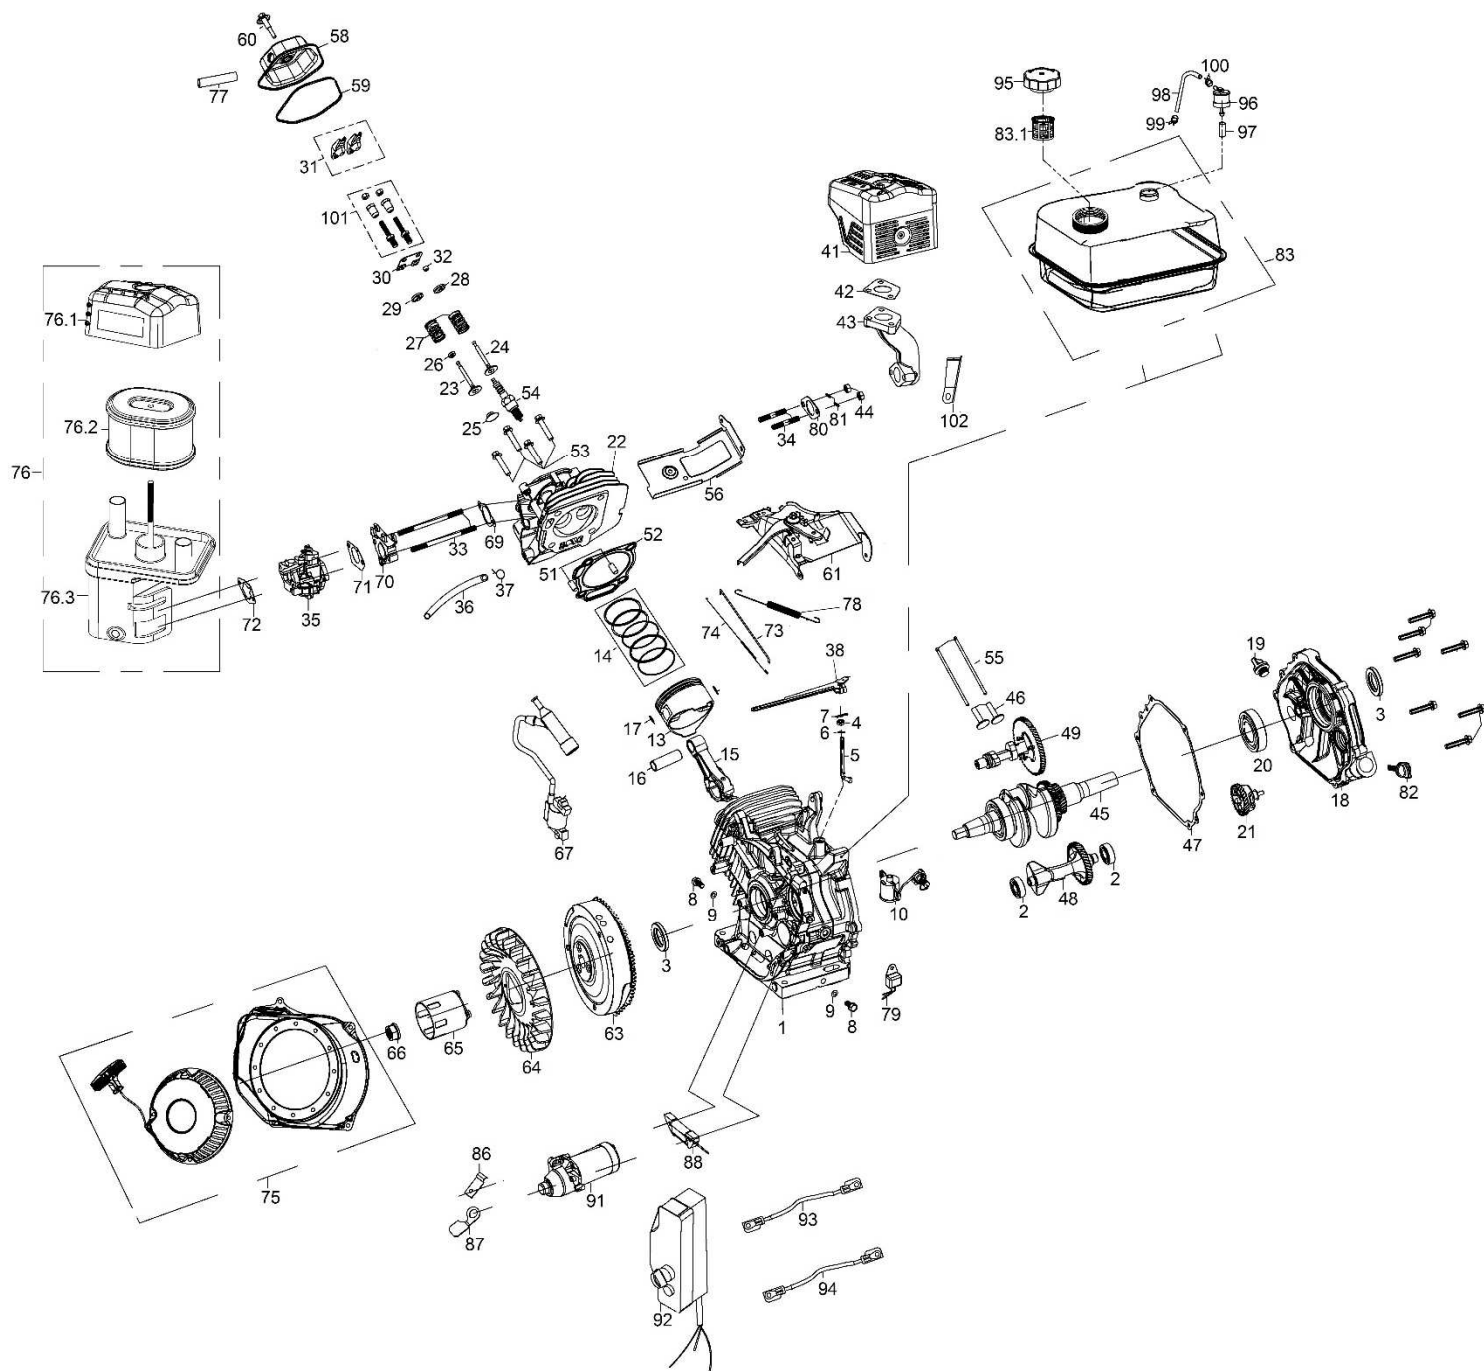

Position	Part number	Název	Name
1	664201001	Kliková skříň	Crankcase
8	664201008	Vypouštěcí šroub	Oil drain plug
10	664201010	Olejový spínač	Oil level switch
13	664201013	Píst	Piston
14	664201014	Pístní kroužky set	Piston ring set
15	664201015	Ojnice	Connecting rod
16	664201016	Pístní čep	Piston pin
17	664201017	Pojistka pístního čepu	Piston pin clip
18	664201018	Víko klikové skříně	Crankcase cover
19	664201019	Olejová zátka	Oil plug
21	664201021	Regulátor otáček kompletní	Governor assembly
22	664201022	Hlava válce	Cylinder head
23	664201023	Sací ventil	Intake valve
24	664201024	Výfukový ventil	Exhaust valve
25	664201025	Krytka ventilu	Valve returner
26	664201026	Těsnění sacího ventilu	Intake valve gasket