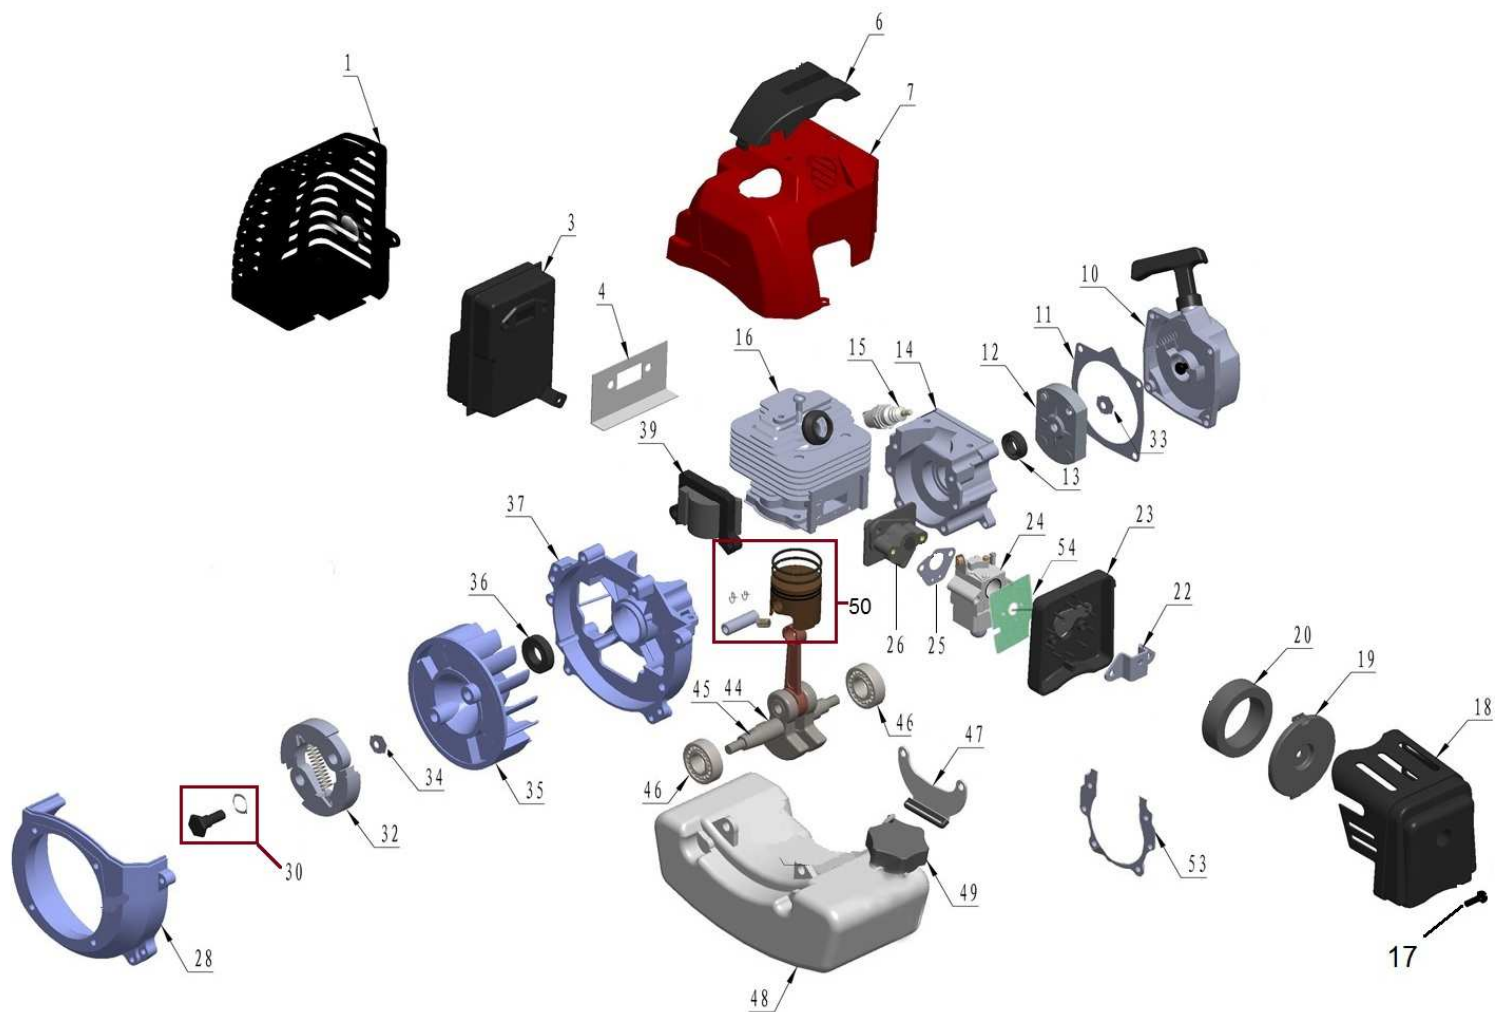

Position	Part number	Název	Name
1	752000001	Závlačka	Cotter pin
2	SF-06*20	Šroub M6x20	Bolt M6x20
3	752000003	Nůž pravý vnější	Right outer blade
4	752000004	Vzpěra řídítek	Handle connecting plate
5	M-06	Matice M6	Nut M6
6	752000006	Nůž pravý vnitřní	Right inner blade
13	752000013	Ozubené kolo na hřídeli	Gear with output shaft
17	752000017	Nůž levý vnitřní	Left inner blade
18	752000018	Nůž levý vnější	Left outer blade
20	752000020	Kryt nožů	Blade guard
23	S-06*20	Šroub M6x20	Bolt M6x20
24	752000024	Stojan	Stand
25	752000025	Držák osy kol	Wheel axle bracket
26	752000026	Čep se závlačkou	Pin with cotter pin
27	752000027	Držák osy kol	Wheel axle bracket
28	S-06*20	Šroub M6x20	Bolt M6x20
36	752000036	Osa kol	Wheel axle
31	752000031	Kolo	Wheel
37	752000037	Pravé madlo	Right handle
39	752000039	Rukojeť	Handle grip
40	752000040	Držák spínače	Switch bracket
41	752000041	Páčka plynu	Throttle control lever
42	752000042	Bowden plynu	Throttle cable
46	752000046	Křídlová matice	Knob nut
47	752000047	Levé madlo	Left handle
48	752000048	Středové madlo	Middle handle
49	752000049	Spodní madlo	Lower handle
50	752000050	Spojkový zvon	Clutch drum
54	752000054	Šneková hřídel	Worm shaft
70	752000070	Převodovka	Gearbox
80	752000080	Vypínač motoru	Engine stop switch
81	752000081	Těsnění převodovky	Gearbox gasket
82	629-ZZ	Ložisko 629-Z	Bearing 629-Z
83	25100155501	Gufero 19x32x7	Oil seal 19x32x7
84	752000084	Axiální ložisko	Thrust bearing
85	752000085	Krytka kola	Wheel cap