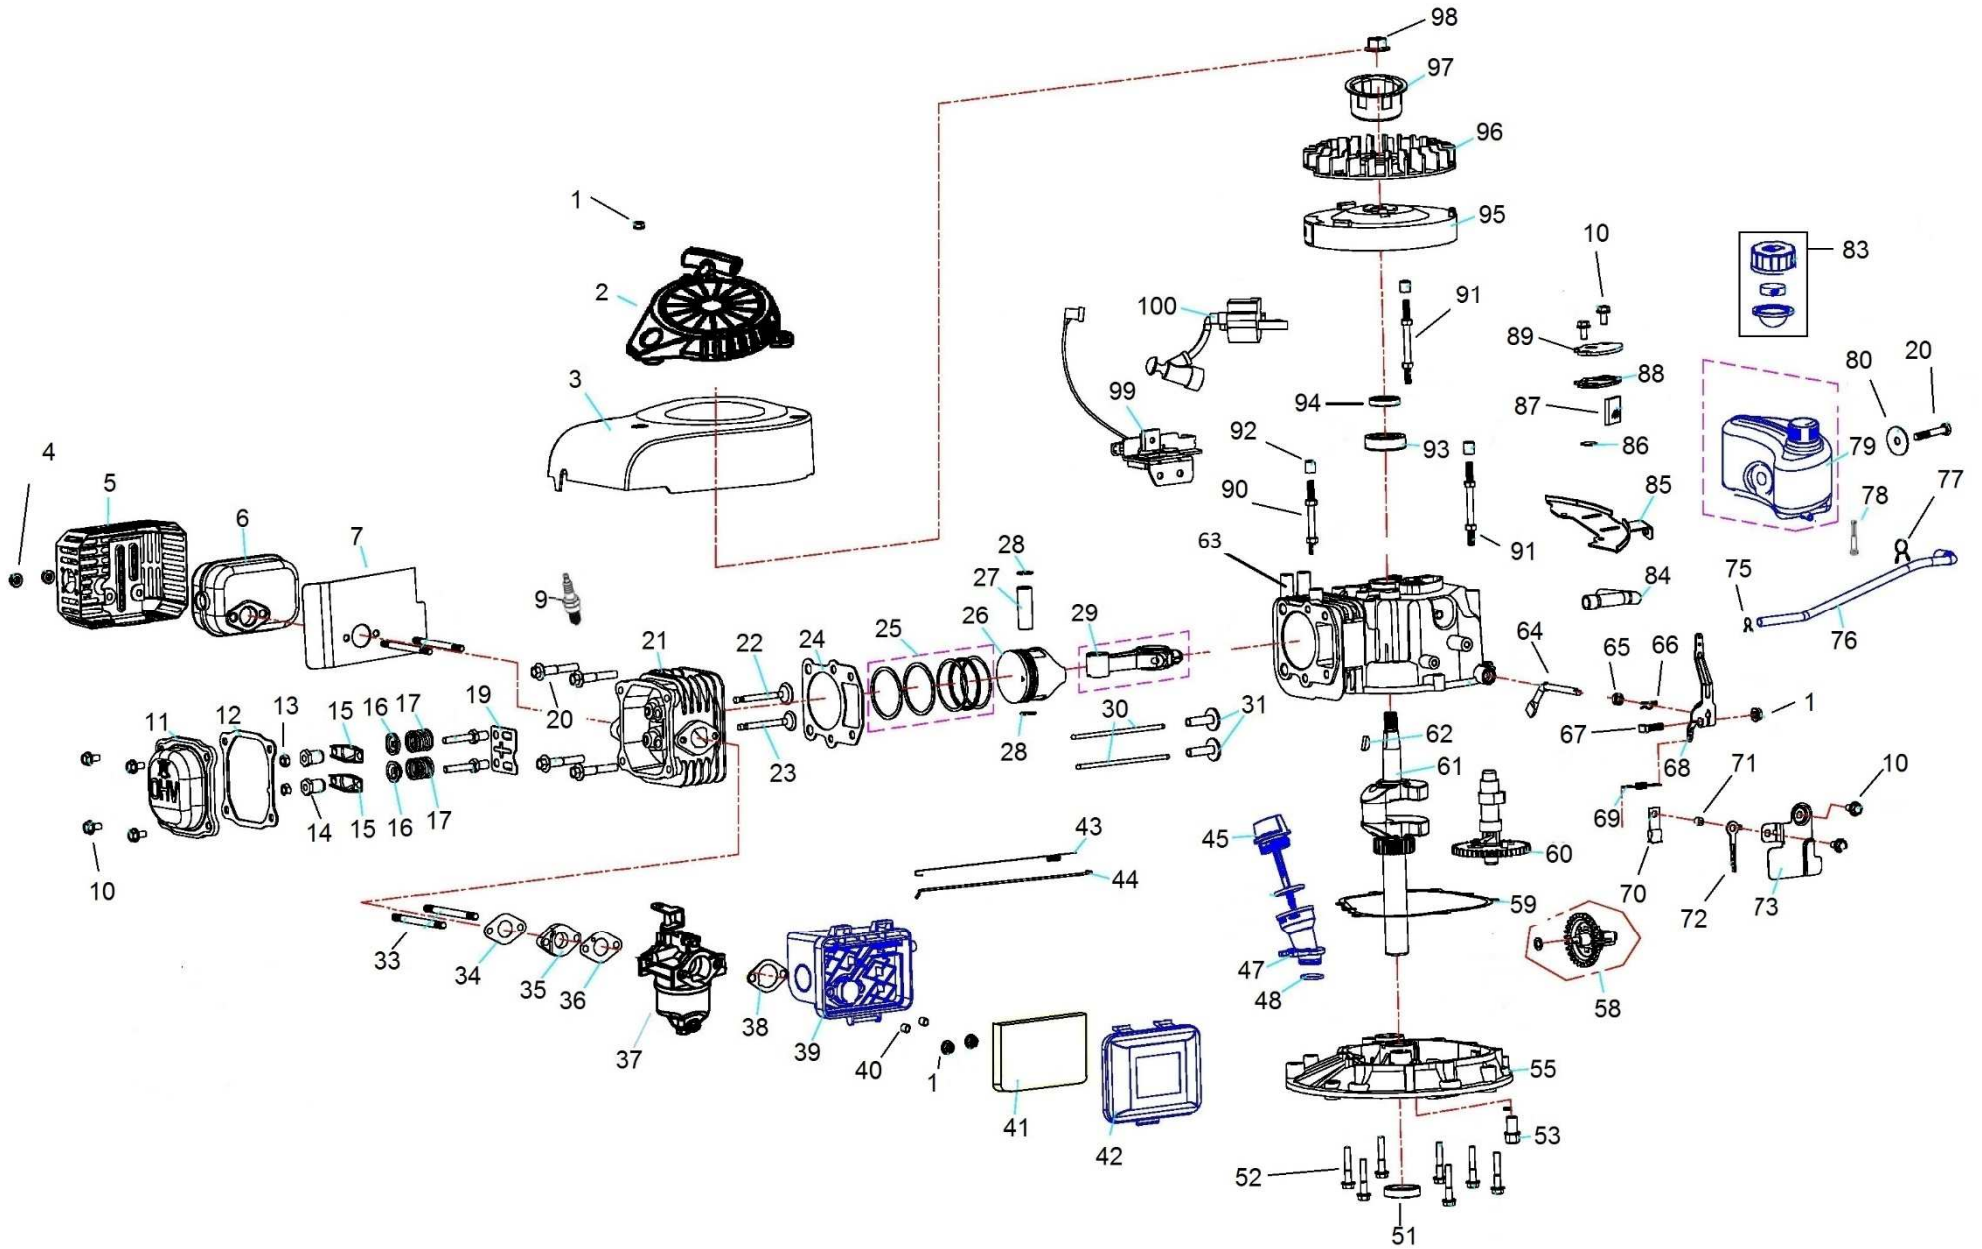

Position	Part number	Název	Name
1	M-06	Matice M6	Nut M6
2	543001002	Startér kompletní	Starter assembly
3	543001003	Kryt ventilátoru	Fan cover
4	M-06	Matice M6	Nut M6
5	543001005	Kryt výfuku	Muffler cover
6	543001006	Výfuk	Muffler
7	543001007	Těsnění výfuku	Muffler gasket
8	543001008	Svorník M6x80	Stud bolt M6x80
9	A969P	Svíčka zapalování	Spark plug
10	S-06*12	Šroub M6x12	Hex flange bolt M6x12
11	543001011	Ventilové víko	Cylinder head cover
12	543001012	Těsnění ventilového víka	Cylinder head cover gasket
13	543001013	Matice	Nut
14	543001014	Seřizovací matice ventilu	Valve adjusting nut
15	543001015	Vahadlo ventilu	Valve rocker
16	543001016	Podložka pružiny ventilu	Valve spring washer
17	543001017	Pružina ventilu	Valve spring
18	543001018	Šroub ventilu	Valve screw
19	543001019	Vodící deska ventilu	Valve guide board
20	S-08*45	Šroub M8x45	Hex flange bolt M8x45
21	543001021	Hlava válce	Cylinder head
22	543001022	Sací ventil	Intake valve
23	543001023	Výfukový ventil	Exhaust valve
24	543001024	Těsnění hlavy válce	Cylinder head gasket
25	543001025	Pístní kroužky sada	Piston ring set
26	543001026	Píst	Piston
27	543001027	Pístní čep	Piston pin
28	543001028	Pojistka pístního čepu	Piston pin clip
29	543001029	Ojnice	Connecting rod
30	543001030	Zdvihací tyčka ventilu	Valve push rod
31	543001031	Zdvihátko	Valve tappet
33	543001033	Svorník M6x84	Stud bolt M6x84
34	543001034	Těsnění příruby karburátoru	Intake flange gasket
35	543001035	Příruba karburátoru	Carburetor intake flange
36	543001036	Těsnění karburátoru	Carburetor gasket
37	543001037	Karburátor	Carburetor
38	543001038	Těsnění vzduchového filtru	Air filter gasket