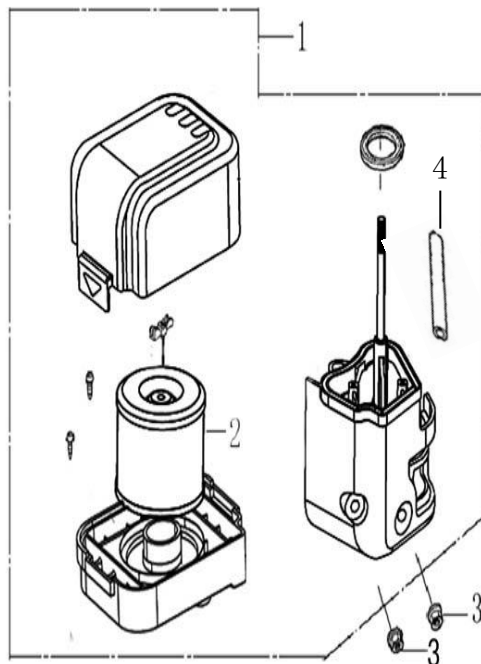

Pozice	Objednací číslo	Název	Name	Ks
1	180020669-0001	Vzduchový filtr kompletní	Vzduchový filtr kompletní	1
2	30-404	Vzduchový filtr	Vzduchový filtr	1
3	380370048-0001	Matice M6	Flange nut M6	2
4	380740471-0001	Hadička odvodušnění	Breathing tube	1