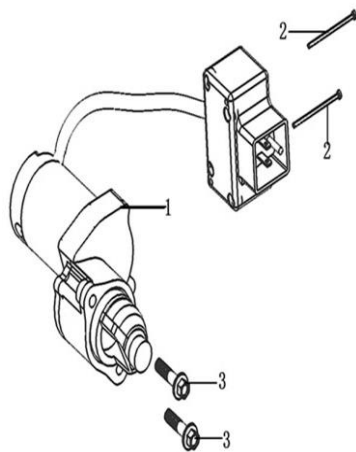

Pozice	Objednací číslo	Název	Name	Ks
1	270360092-0001	Elektrický startér	Electric starter motor	1
2	380200003-0004	Šroub M4x30	Cross head bolt M4x30	2
3	380140095-0005	Šroub M6x30	Flange bolt M6x30	2