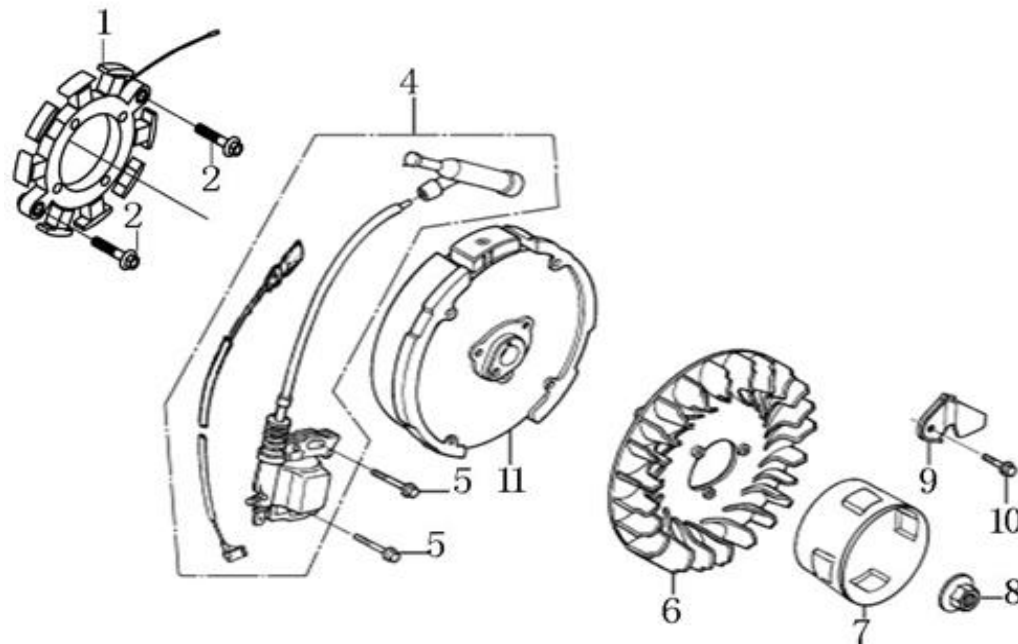

Pozice	Objednací číslo	Název	Name	Ks
1	270210040-0001	Cívka dobíjení	Charge coil	1
2	380140102-0004	Šroub M6x25	Flange bolt M6x25	2
4	270920180-0001	Zapalování	Ignition	1
5	380140095-0005	Flange bolt M6x30	Flange bolt M6x30	2
6	160180007-0001	Ventilátor	Fan	1
7	193590005-0001	Miska startéru	Starter pulley	1
8	380370051-0001	Matice M14x1,5	Nut M14x1,5	1
9	270280006-0001	Úchyt kabelu	Cord clamp	1
10	380140089-0005	Šroub M6x8	Flange bolt M6x8	1
11	270020161-0001	Setrvačnick	Flywheel	1