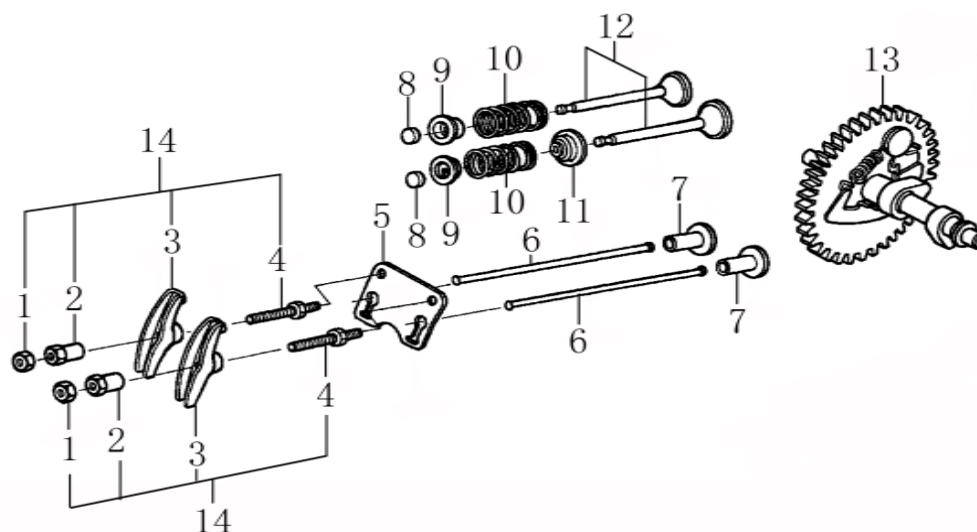

9661 SE Rozvody ventilu, Vačka

Pozice	Objednací číslo	Název	Name	Ks
1	140470001-T040	Matice ventilu	Valve nut	2
2	140490012-T040	Seřizovací matice ventilu	Valve adjusting nut	2
3	140460030-0001	Vahadlo ventilu	Valve rocker arm	2
4	140480012-T040	Seřizovací šroub ventilu	Valve adjusting bolt	2
5	140710001-0001	Vodící deska ventilu	Push rod guide plate	1
6	140670004-0001	Zdvihací tyčka ventilu	Push rod	2
7	140690003-0001	Zdvihátko	Tappet	2
8	140320001-0001	Krytka ventilu	Valve rotator	2
9	140380017-0001	Podložka pružiny venitlu	Valve spring seat	2
10	140340022-0001	Pružina ventilu	Valve spring	2
11	140400011-0001	Těsnění ventilu	Valve seal	1
12	500550069-0001	Ventily sada	Valve set	1
13	140020114-0001	Vačkový hřídel	Camshaft	1
14	140450022-0001	Vahadlo ventilu kompletní	Valve rocker assembly	2