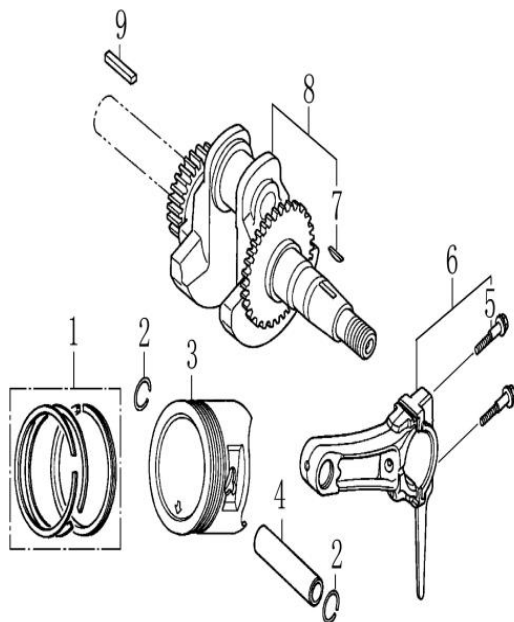

Pozice	Objednací číslo	Název	Name	Ks
1	130070079-0001	Pístní kroužky sada	Piston ring set	1
2	380560056-0001	Pojistka pístního čepu	Piston pin circlip	2
3	130030083-0001	Píst	Piston	1
4	130060031-0001	Pístní čep	Piston pin	1
5	130180001-0001	Šroub ojnice	Connecting rod bolt	2
6	130150039-0001	Ojnice	Connecting rod assembly	1
7	380620050-0001	Woodruffovo pero 4x5,5x12,5	Semicircle key 4x5,5x12,5	1
8	130290097-0001	Kliková hřídel	Crankshaft	1
9	380620040-0001	Pero 4,7x4,7x70	Key 4,7x4,7x70	1