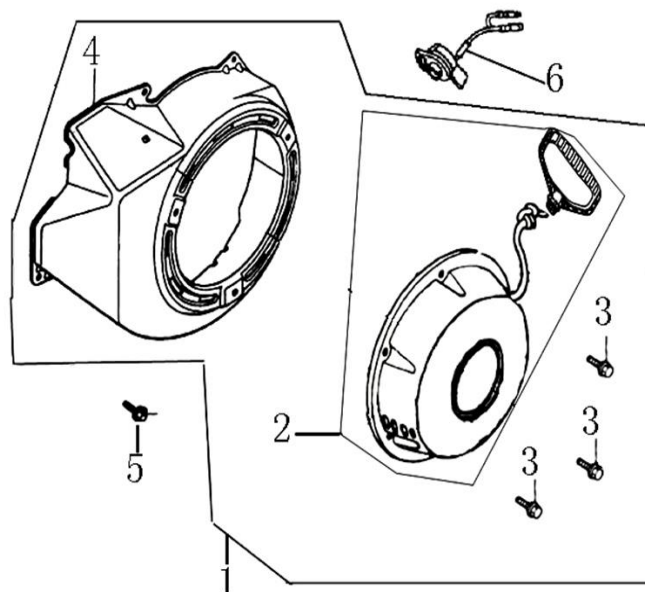

Pozice	Objednací číslo	Název	Name	Ks
1	193490027-0001	Startér kompletní + Kryt ventilátoru	Starter assembly + Fan cover	1
2	193500031-0001	Startér kompletní	Starter assembly	1
3	380140089-0005	Šroub M6x8	Flange bolt M6x8	3
4	160210075-0003	Kryt ventilátoru	Fan cover	1
5	380140011-0004	Šroub M6x10	Flange bolt M6x10	4
6	271660038-0001	Vypínač motoru	Engine STOP switch	1