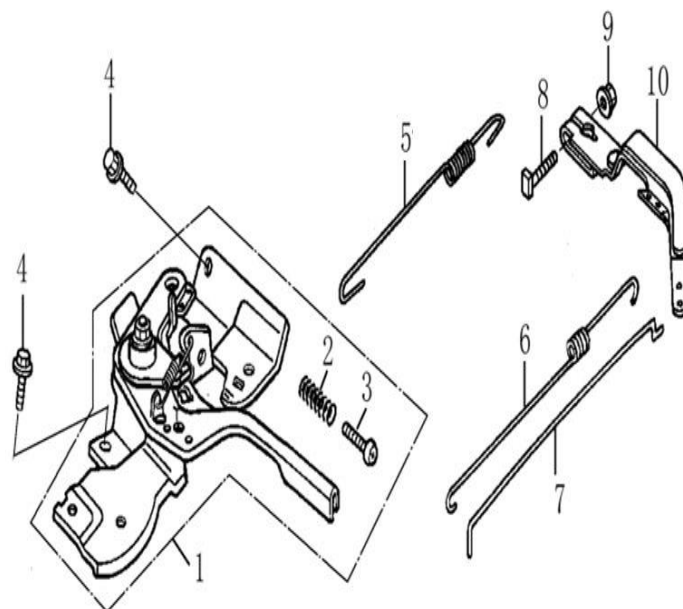

Pozice	Objednací číslo	Název	Name	Ks
1	171680128-0001	Kulisa regulace otáček	Governor board	1
2	171660001-0001	Pružina	Spring	1
3	380200017-0005	Šroub M5x35	Screw M5x35	1
4	380140011-0004	Šroub M6x10	Flange bolt M6x10	2
5	171600084-0001	Pružina	Governor spring	1
6	171610002-0001	Pružina plynu	Throttle return spring	1
7	171590002-0001	Táhlo regulace	Governor rod	1
8	380250002-0001	Šroub M6x21	Quadrate head bolt M6x21	1
9	380370066-0001	Matice M6	Flange nut M6	1
10	171620001-0003	Páka regulace otáček	Governor arm	1