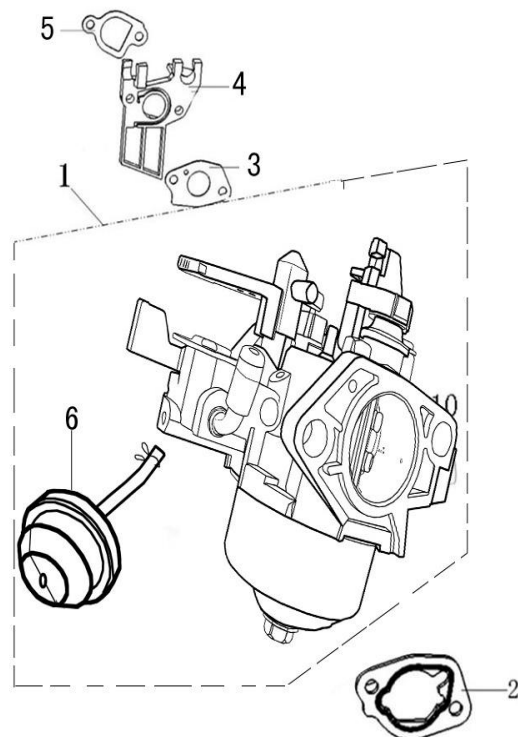

Pozice	Objednací číslo	Název	Name	Ks
1	120080276-0001	Hlava válce	Cylinder Head	1
2	380180093-0001	Svorník M6x113,5	Stud bolt M6x113,5	2
3	380600117-0001	Čep 10x14	Dowel pin 10x14	2
4	120150144-0001	Těsnění hlavy válce	Cylinder head gasket	1
5	380180098-0001	Svorník M8x34	Stud bolt M8x34	2
6	270960014-0002	Svíčka F7RTC	Spark plug F7RTC	1
7	380140336-0001	Šroub M8x60	Flange bolt M8x60	4
8	120250013-0001	Těsnění ventilového víka	Cylinder head cover gasket	1
9	120220008-0001	Ventilové víko	Cylinder head cover	1
10	380140215-0004	Šroub M6x14	Flange bolt M6x14	4

9661 SE Rozvody ventilu, Vačka

Pozice	Objednací číslo	Název	Name	Ks
1	140470001-T040	Matice ventilu	Valve nut	2
2	140490012-T040	Seřizovací matice ventilu	Valve adjusting nut	2
3	140460030-0001	Vahadlo ventilu	Valve rocker arm	2
4	140480012-T040	Seřizovací šroub ventilu	Valve adjusting bolt	2
5	140710001-0001	Vodící deska ventilu	Push rod guide plate	1
6	140670004-0001	Zdvihací tyčka ventilu	Push rod	2
7	140690003-0001	Zdvihátko	Tappet	2
8	140320001-0001	Krytka ventilu	Valve rotator	2
9	140380017-0001	Podložka pružiny venitlu	Valve spring seat	2
10	140340022-0001	Pružina ventilu	Valve spring	2
11	140400011-0001	Těsnění ventilu	Valve seal	1
12	500550069-0001	Ventily sada	Valve set	1
13	140020114-0001	Vačkový hřídel	Camshaft	1
14	140450022-0001	Vahadlo ventilu kompletní	Valve rocker assembly	2

Pozice	Objednací číslo	Název	Name	Ks
1	380140089-0005	Šroub M6x8	Flange bolt M6x8	2
2	160190009-0001	Kryt	Engine cover	1
3	160200014-0001	Boční kryt motoru	Engine side cover	1
4	380140003-0005	Šroub M6x20	Flange bolt M6x20	1
5	380930023-T110	Úchyt kabelu	Cord holder	1