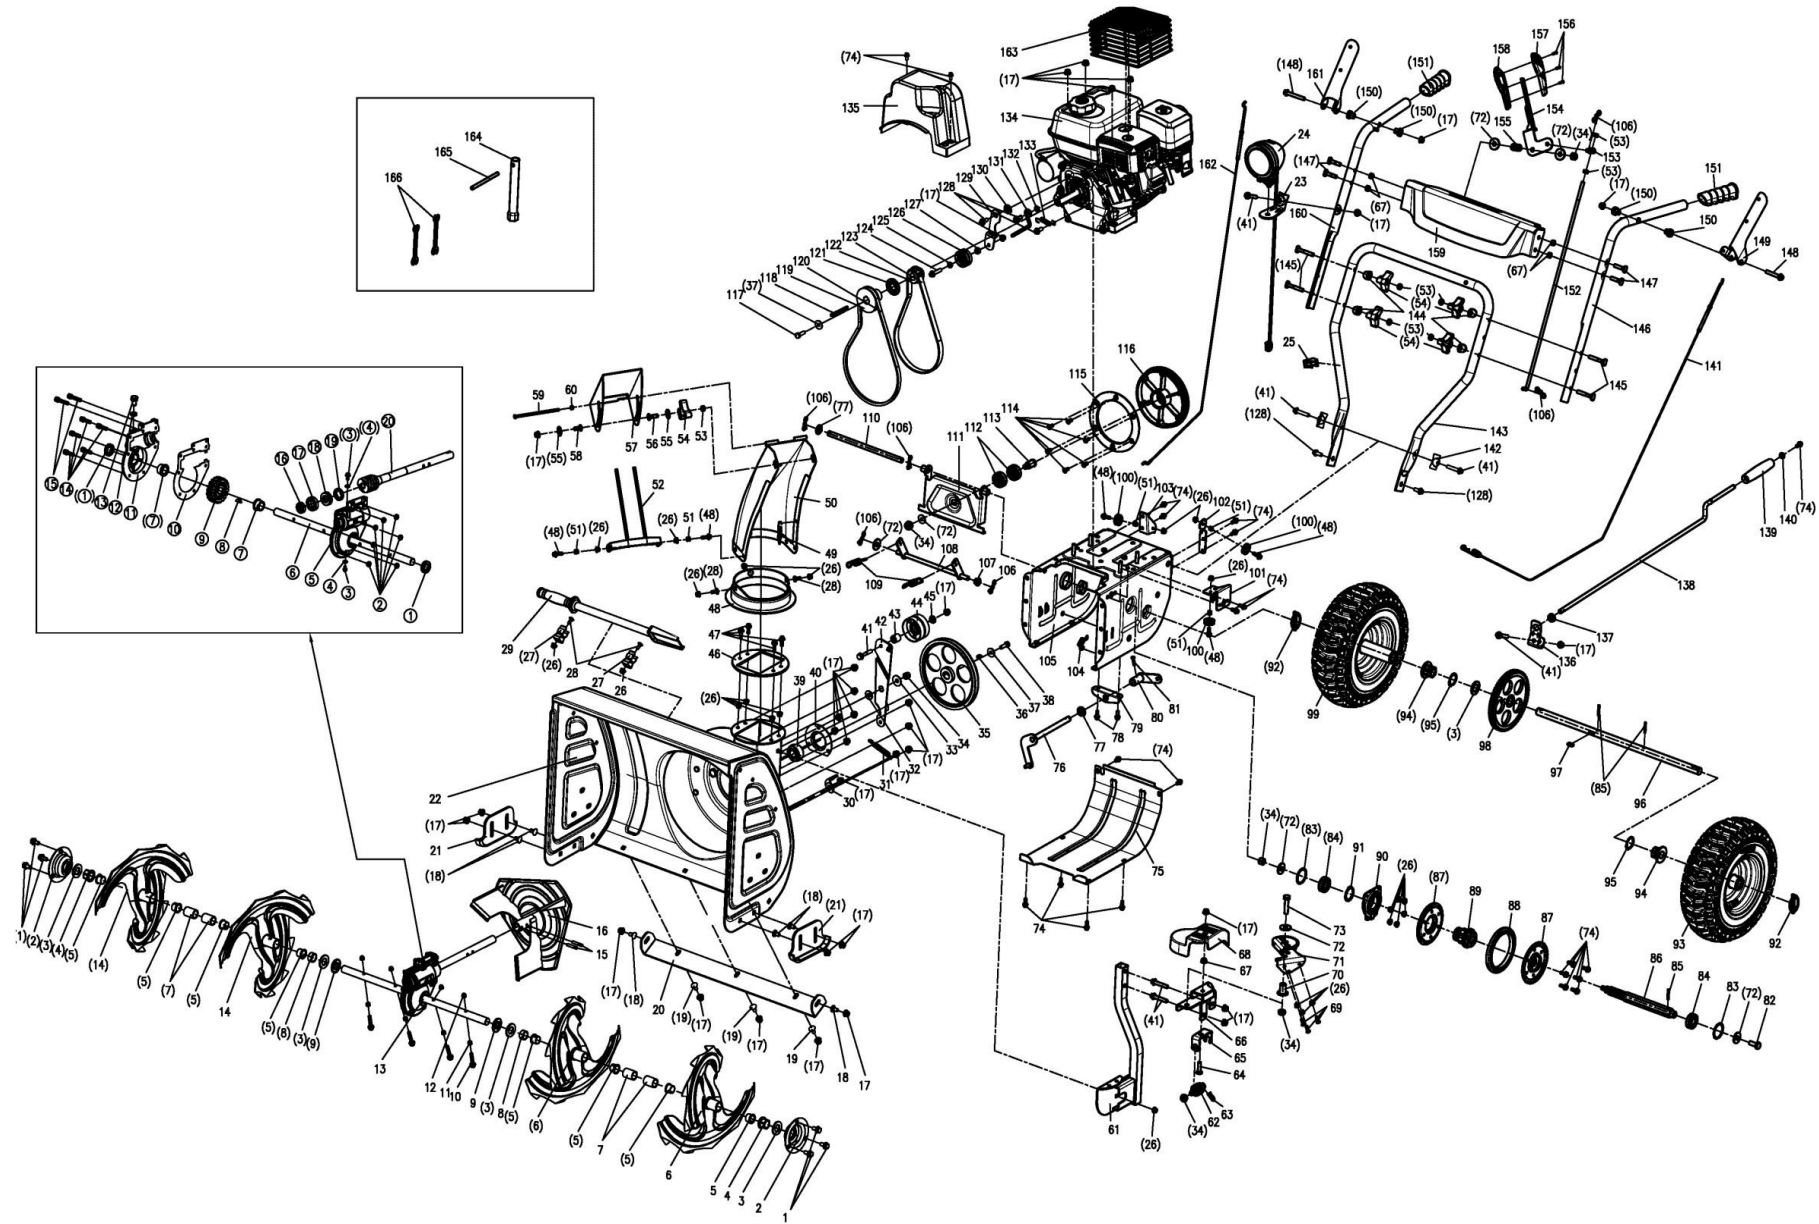

HECHT®
made for garden

9661 SE

Pozice	Objednací číslo	Název	Name	Ks
1	26800606401	Šroub M8x16	Hex bolt M8x16	6
2	26300233801	Domeček ložiska	Bearing housing	2
3	26800707601	Podložka 20x37x2	Flat washer 20x37x2	5
4	25284100101	Vnější pouzdro šneku	Auger housing sheath	2
5	25284000101	Pouzdro šneku	Auger sheath	8
6	23600169501	Šnek levý	Left auger	2
7	25283900101	Pouzdro šneku 19,4x24,2x25,3	Auger sheath 19,4x24,2x25,3	4
8	25283800102	Pouzdro šneku 19,4x24x16	Auger short sheath 19,4x24x16	2
9	25600300301	Plstěná podložka 40x20x3	Felt washer 40x20x3	2
10	26800612101	Šroub M6x40	Hex flange bolt M6x40	4
11	26300265001	Podložka	Washer	4
12	26800500501	Pojistná matice	Hex lock nut M6	4
13	23050204101	Převodovka šneku	Auger gearbox	1
13-1	25100155501	Gufero 19x32x7	Oil seal 19x32x7	2
13-2	26800500501	Pojistná matice M6	Hex lock nut M6	7
13-3	26800608902	Šroub M5x14	Hex flange bolt M5x14	2
13-4	25600202601	Těsnění 10,5x5x1	Seal ring 10,5x5x1	2
13-5	26400112501	Levá skříň převodovky	Gearbox left case	1
13-6	26200109301	Hřídel šneku	Auger shaft	1
13-7	26900206901	Pouzdro převodovky 32x19x17	Gearbox sheath 32x19x17	2
13-8	26809006401	Woodruffovo pero 5x7,5x19	Woodruff key 5x7,5x19	1
13-9	26100302801	Ozubené kolo převodovky	Gear	1
13-10	25600202801	Těsnění převodovky	Gearbox gasket	1
13-11	26400112601	Pravá skříň převodovky	Gearbox right case	1
13-12	26900210701	Podložka 16x10x2	Washer 16x10x2	1
13-13	26800619801	Šroub M10x16	Hex bolt M10x16	1
13-14	26800311301	Šrou M6x25	Inner hex head screw M6x25	5
13-15	26800313301	Šroub M6x25	Inner hex head screw M6x25	2
13-16	26800401501	Ložisko 6001 ZZ	Bearing 6001 ZZ	1
13-17	26800404601	Ložisko 6904 ZZ	Bearing 6904 ZZ	1
13-18	26800404701	Axiální ložisko 51104	Thrust ball bearing 51104	1
13-19	25100155401	Gufero 20x32x6	Oil seal 20x32x6	1
13-20	26100302901	Šneková hřídel	Worm shaft	1
14	23600169401	Šnek pravý	Right auger	2