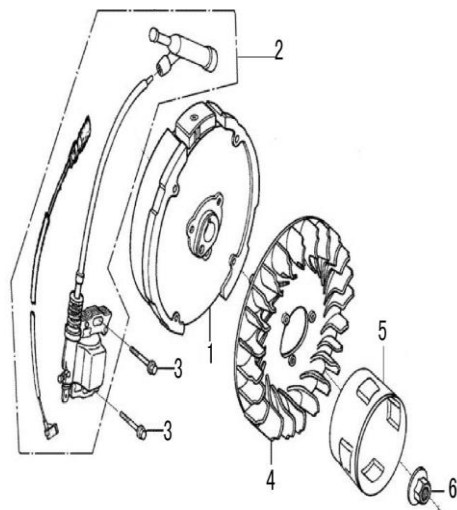

Pozice	Objednací číslo	Název	Name	Ks
1	270020097-0001	Setrvačnick	Flywheel	1
2	270920180-0001	Zapalování	Ignition	1
3	380140102-0004	Šroub M6x25	Flange bolt M6x25	2
4	160180007-0001	Ventilátor	Fan	1
5	193590005-0001	Miska startéru	Starter pulley	1
6	380370051-0001	Matice M14x1,5	Nut M14x1,5	1