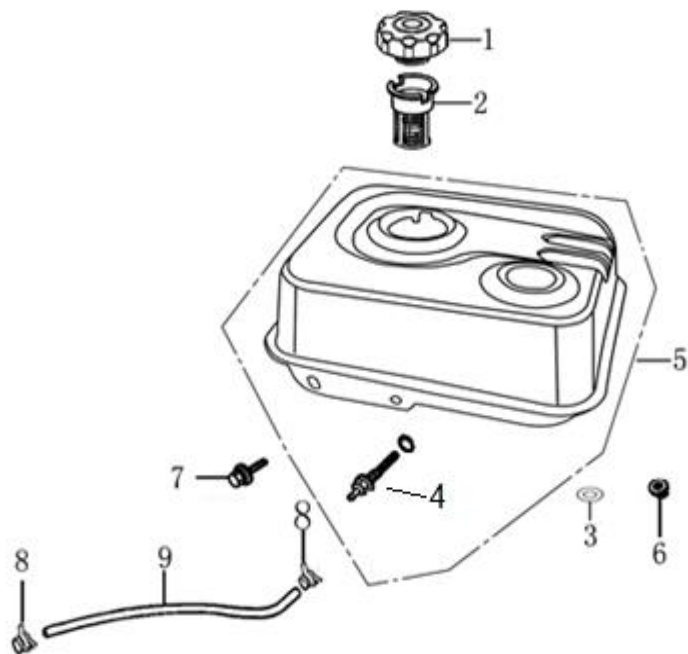

Pozice	Objednací číslo	Název	Name	Ks
1	170870040-0001	Zátka palivové nádrže	Fuel tank cap	1
2	170720009-0001	Sítka nádrže	Fuel tank filter net	1
3	380920086-0001	Gumová podložka 8,5x17x2,5	Rubber washer 8,5x17x2,5	2
		Konektor nádrže	Fuel tank connector	1
4	170660077-0001	Palivový filtr	Fuel tank	1
5	170500997-0003	Palivová nádrž	Fuel tank	1

Palivová nádrž 170500997-0003 je záměnná s 170500522-0001.

6	380370048-0001	Matice přírubová M6	Flange nut M6	2
7	380140102-0004	Šroub přírubový M6x25	Flange bolt M6x25	1
8	380950188-0001	Svorka hadičky	Fuel tube clip	2
9	380750180-0001	Palivová hadička	Fuel tube	1