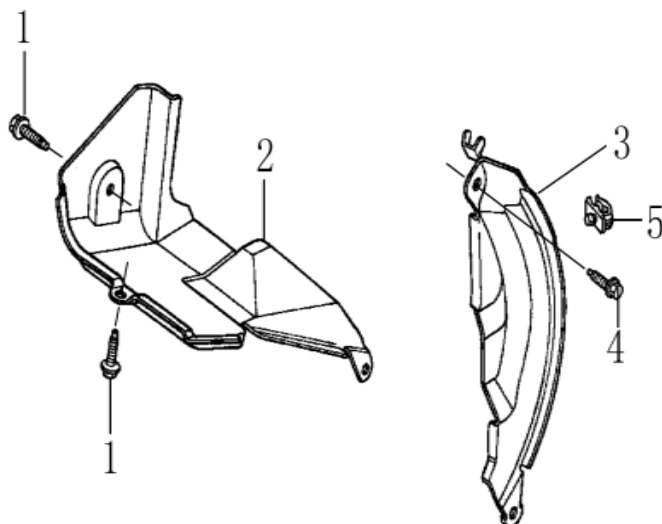

Pozice	Objednací číslo	Název	Name	Ks
1	380140089-0005	Šroub M6x8	Flange bolt M6x8	2
2	160190004-0001	Kryt	Shroud	1
3	160200011-0001	Boční kryt	Side plate	1
4	380140003-0005	Šroub M6x20	Flange bolt M6x20	1
5	140280001-0001	Svorka	Clip	1