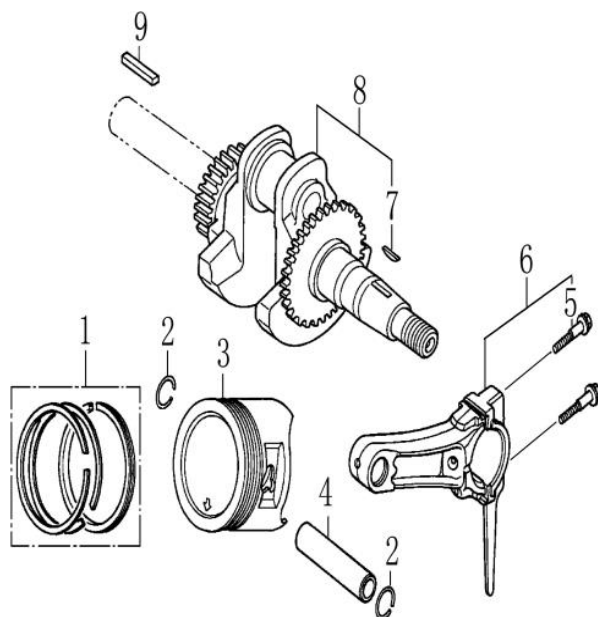

Pozice	Objednací číslo	Název	Name	Ks
1	130070079-0001	Pístní kroužky sada	Piston ring set	1
2	380560056-0001	Pojistka pístního čepu	Piston pin circlip	2
3	130030081-0001	Píst	Piston	1
4	130060031-0001	Pístní čep	Piston pin	1
5	130180001-0001	Šroub ojnice	Connecting rod bolt	2
6	130150039-0001	Ojnice	Connecting rod	1
7	380620050-0001	Woodruff pero 4x5,5x12,5	Woodruff key 4x5,5x12,5	1
8	130290128-0001	Kliková hřídel	Crankshaft	1
9	380620040-0001	Pero 4,7x4,7x70	Plain key 4,7x4,7x70	1