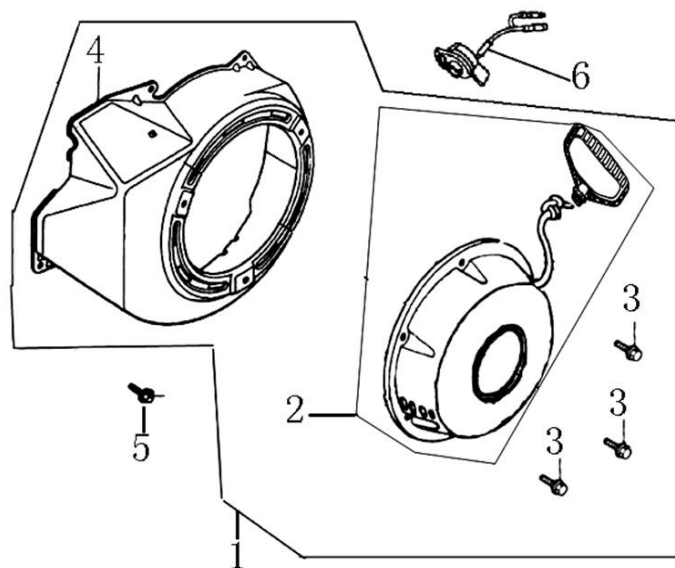

Pozice	Objednací číslo	Název	Name	Ks
1	193490158-0003	Startér kompletní + kryt ventilátoru	Starter assembly + Fan cover	1
2	193500100-T040	Startér kompletní	Starter assembly	1
3	380140089-0005	Šroub M6x8	Flange bolt M6x8	3
4	160210006-0005	Kryt ventilátoru	Fan cover	1
5	380140011-0004	Šroub M6x10	Flange bolt M6x10	4
6	271660028-0001	Vypínač motoru	Engine STOP switch	1