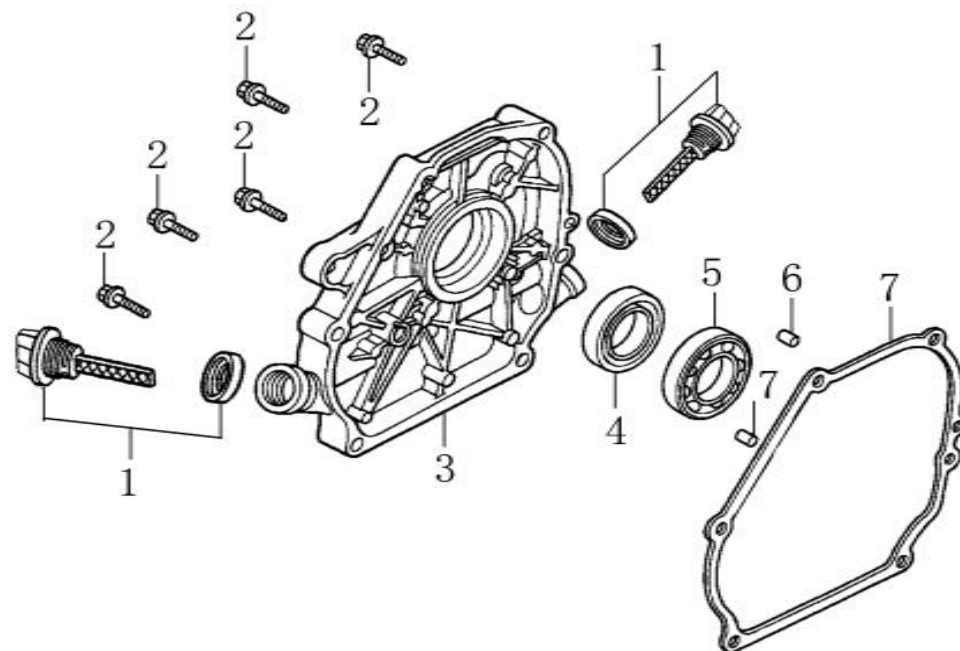

Pozice	Objednací číslo	Název	Name	Ks
1	110690035-0001	Olejová měrka	Oil gauge	2
2	380140028-0004	Šroub M8x32	Flange bolt M8x32	6
3	110820014-0001	Kryt klikové skříně	Crankcase cover	1
4	380650491-0001	Gufero 25x41,25x6	Oil seal 25x41,25x6	1
5	081610-100000030	Ložisko 6205	Bearing 6205	1
6	380600120-0001	Čep 8x14	Dowel pin 8x14	2
7	110830007-0001	Těsnění klikové skříně	Crankcase gasket	1