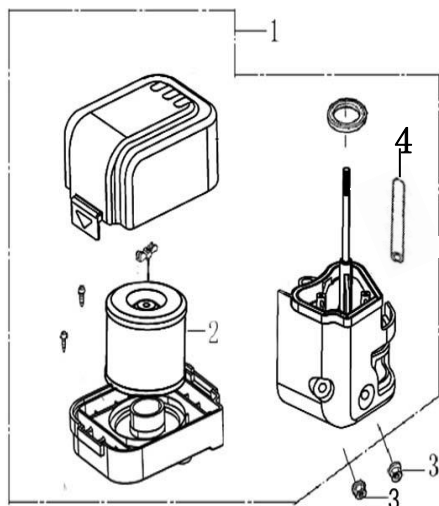

Pozice	Objednací číslo	Název	Name	Ks
1	180020669-0001	Vzduchový filtr kompletní	Air filter assembly	1
2	30-404	Vzduchový filtr	Air filter	1
3	380370048-0001	Matice M6	Flange nut M6	2
4	380740471-0001	Hadička odvodu	Breather tube	1