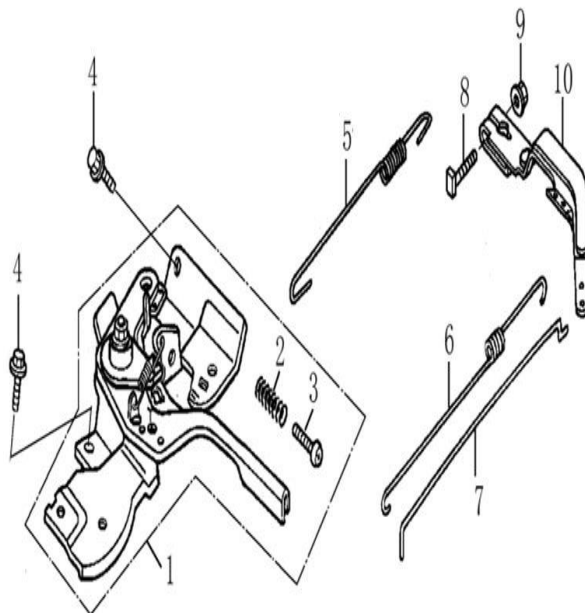

Pozice	Objednáací číslo	Název	Name	Ks
1	171680128-0001	Kulisa regulace otáček	Governor board	1
2	171660001-0001	Pružina	Spring	1
3	380200017-0005	Šroub M5x35	Screw M5x35	1
4	380140011-0004	Šroub M6x10	Flange bolt M6x10	2
5	171600084-0001	Pružina	Governor spring	1
6	171610002-0001	Pružina plynu	Throttle return spring	1
7	171590002-0001	Táhlo regulace otáček	Governor rod	1
8	380250002-0001	Šroub M6x21	Bolt M6x21 quadrate head	1
9	380370066-0001	Matice M6	Flange nut M6	1
10	171620001-0003	Páka regulace otáček	Governor arm	1