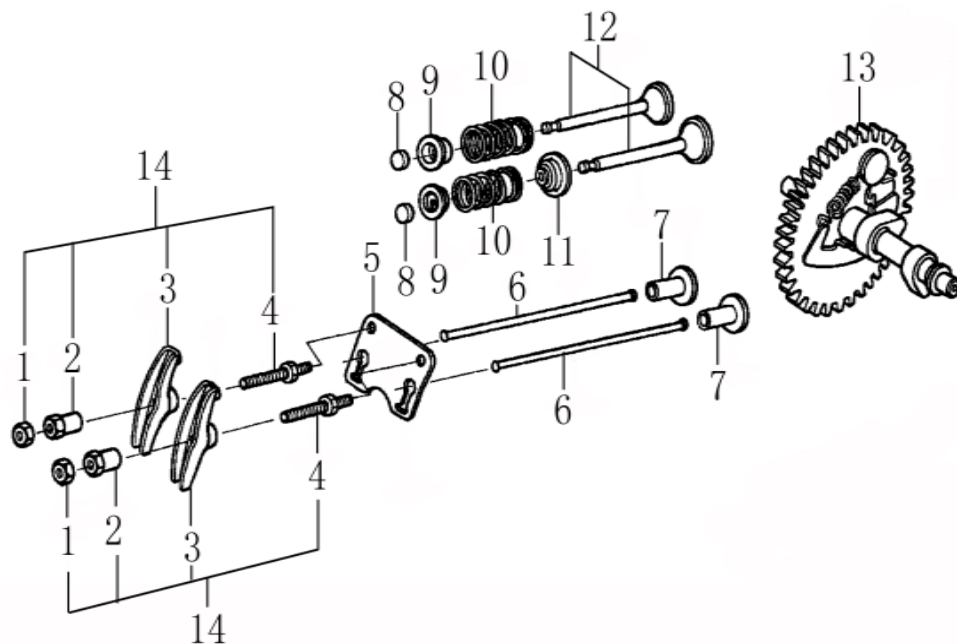

Pozice	Objednací číslo	Název	Name	Ks
1	140470001-T040	Matice	Valve nut	2
2	140490012-T040	Seřizovací matice ventilu	Valve adjusting nut	2
3	140460030-0001	Vahadlo ventilu	Valve rocker	2
4	140480012-T040	Šroub ventilu	Valve adjusting screw	2
5	140710001-0001	Vodící deska	Push rod guide board	1
6	140670004-0001	Zdvihací tyčka ventilu	Push rod	2
7	140690002-0001	Zdvihátko	Tappet	2
8	140320001-0001	Krytka ventilu	Valve rotator	2
9	140380017-0001	Podložka pružiny ventilu	Valve spring seat	2
10	140340022-0001	Pružina ventilu	Valve spring	2
11	140400011-0001	Těsnění ventilu	Valve seal	1
12	500550069-0001	Vetily sada	Valve assembly	1
13	140020113-0001	Vačková hřídel	Camshaft	1
14	140450022-0001	Vahadlo ventilu kompletní	Valve rocker assembly	2