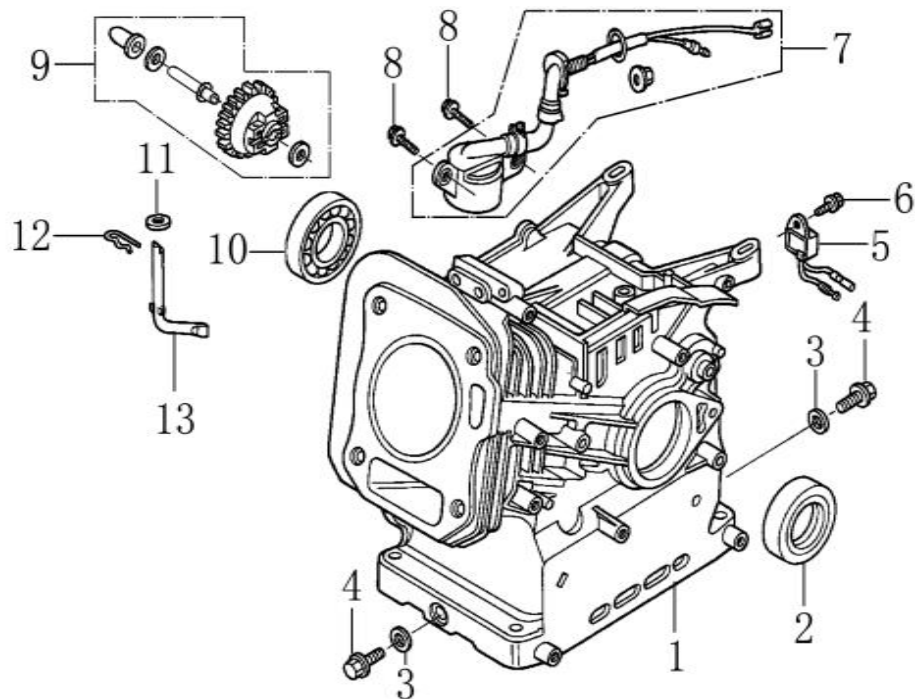

Pozice	Objednací číslo	Název	Name	Ks
1	110810004-0001	Kliková skříň	Crankcase	1
2	380650490-0001	Gufero 25x41,25x6	Oil seal 25x41,25x6	1
3	380450514-0001	Podložka 10x16x1,5	Washer 10x16x1,5	2
4	110260025-0001	Vypouštěcí šroub M10x15	Oil drain bolt M10x15	2
5	102300-129	Čidlo	Oil alert unit	1
6	380140011-0004	Šroub přírubový M6x10	Flange bolt M6x10	1
7	281850157-0001	Olejevý spínač	Oil level switch	1
8	380140215-0004	Šroub M6x14	Flange bolt M6x14	2
9	171750001-0001	Regulátor otáček kompletní	Governor gear assembly	1
10	081610-100000030	Ložisko 6205	Ball bearing 6205	1
11	380450531-0001	Podložka 6x13x1	Washer 6x13x1	1
12	381350004-0001	Závlačka	Cotter pin	1
13	171630001-0001	Ovládací táhlo regulátoru	Governor arm shaft	1