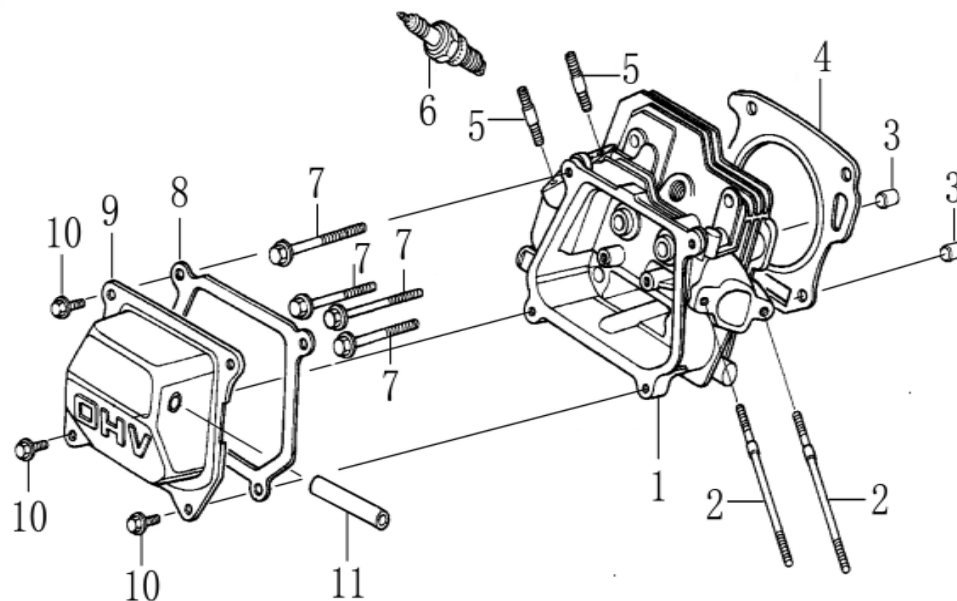

Pozice	Objednací číslo	Název	Name	Ks
1	120080275-0001	Hlava válce	Cylinder head	1
2	380180093-0001	Svorník M6x113,5	Stud bolt M6x113,5	2
3	380600117-0001	Čep 10x14	Dowel pin 10x14	2
4	120150144-0001	Těsnění hlavy válce	Cylinder head gasket	1
5	380180098-0001	Svorník M8x34	Stud bolt M8x34	2
6	270960014-0002	Svíčka F7RTC	Spark plug F7RTC	1
7	380140336-0001	Šroub přírubový M8x60	Flange bolt M8x60	4
8	120250013-0001	Těsnění ventilového víka	Cylinder head cover gasket	1
9	120220008-0001	Ventilové víko	Cylinder head cover	1
10	380140215-0004	Šroub přírubový M6x14	Flange bolt M6x14	4