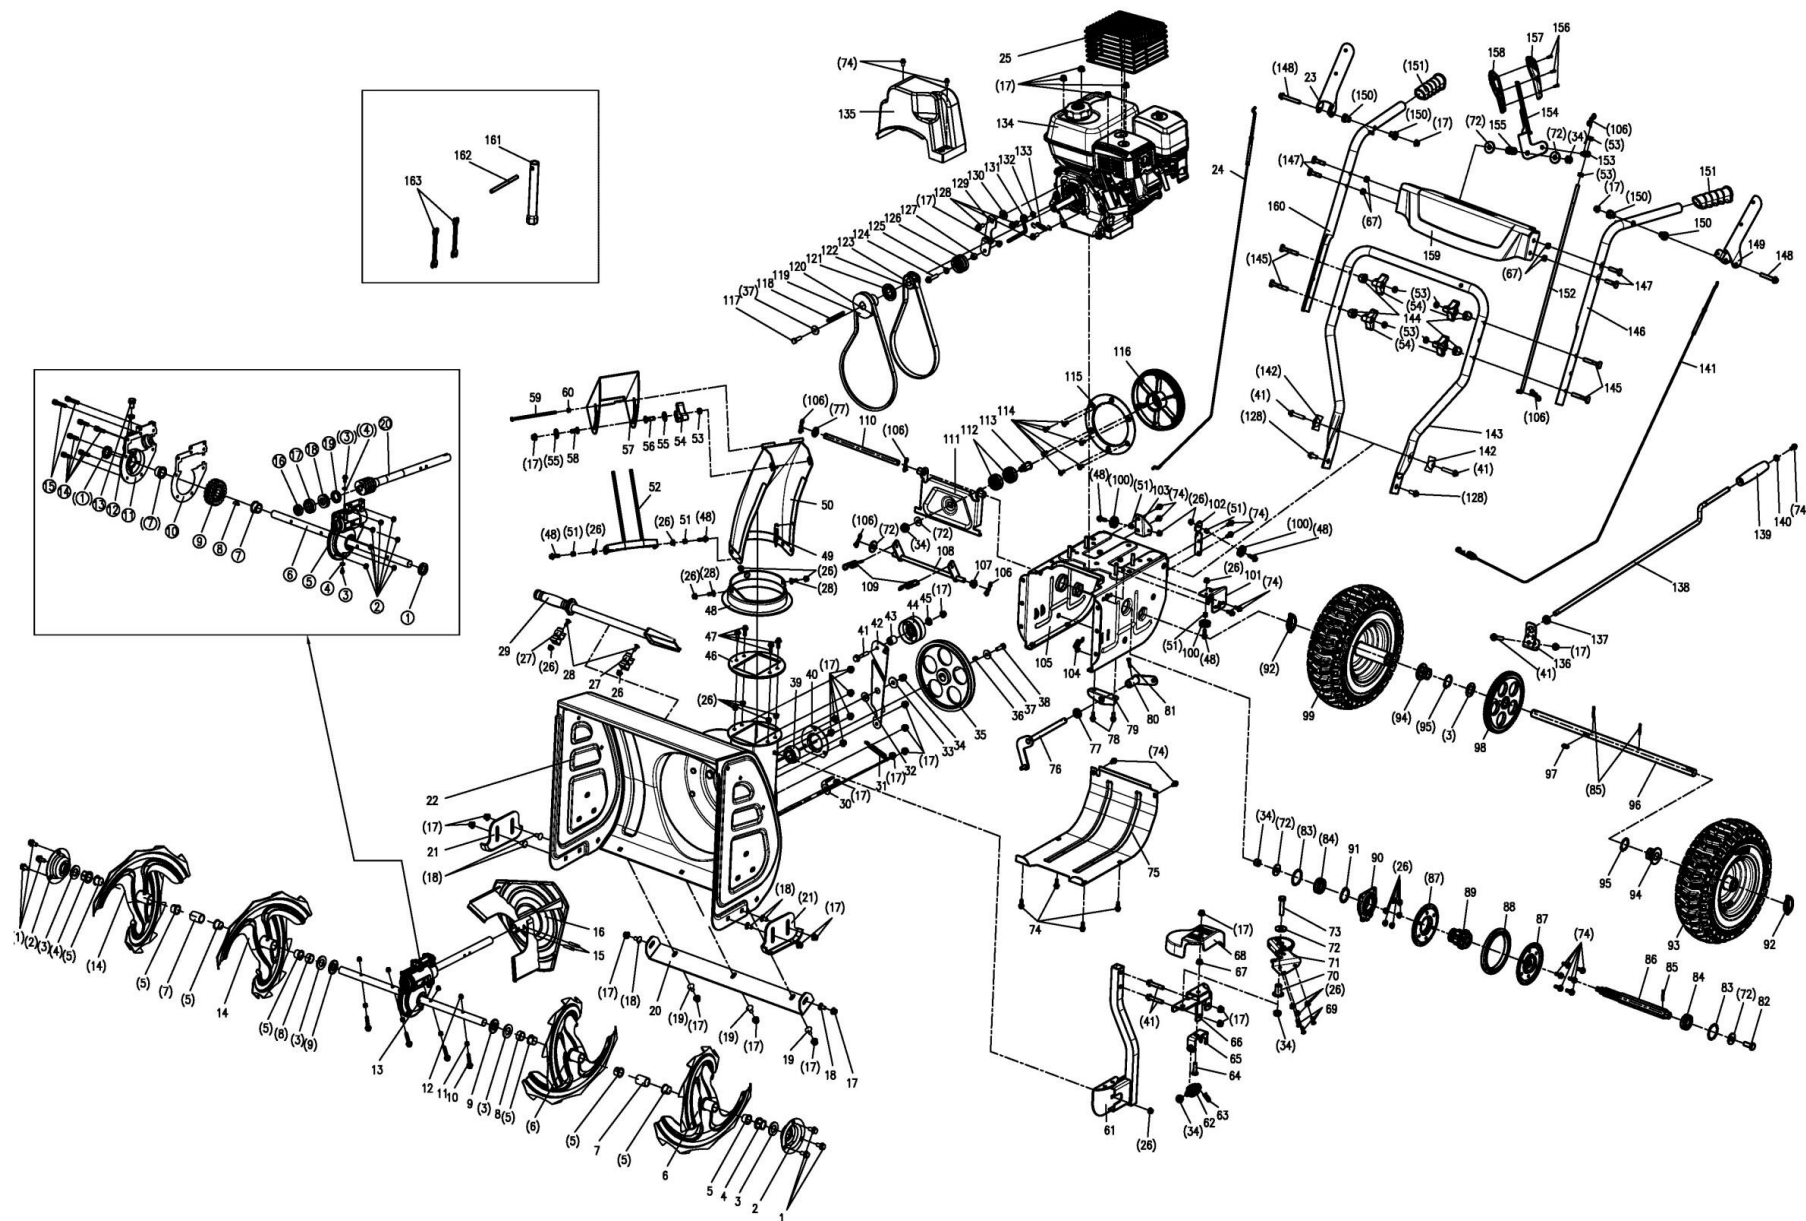

HECHT®

made for garden

9556

Pozice	Objednáací číslo	Název	Name	Ks
1	26800606401	Šroub M8x16	Hex bolt M8x16	6
2	26300233801	Domeček ložiska	Bearing support	2
3	26800707601	Podložka 20x37x2	Flat washer 20x37x2	5
4	25284100101	Vnější pouzdro šneku	Auger housing sheath	2
5	25284000101	Pouzdro šneku	Auger sheath	8
6	23600169501	Šnek levý	Left auger	2
7	25283900101	Pouzdro šneku 19,4x24,2x25,3	Auger sheath 19,4x24,2x25,3	2
8	25283800102	Pouzdro šneku 19,4x24x16	Auger short sheath 19,4x24x16	2
9	25600300301	Přistěná podložka 40x20x3	Felt washer 40x20x3	2
10	26800612101	Šroub M6x40	Hex flange bolt M6x40	4
11	26300265001	Podložka	Washer	4
12	26800500501	Pojistná matice	Hex lock nut M6	4
13	23050203101	Převodovka šneku	Auger worm gearbox	1
13-1	25100155501	Gufero 19x32x7	Oil seal 19x32x7	2
13-2	26800500501	Pojistná matice M6	Hex lock nut M6	7
13-3	26800608902	Šroub M5x14	Hex flange bolt M5x14	2
13-4	25600202601	Těsnění 10,5x5x1	Seal ring 10,5x5x1	2
13-5	26400112501	Levá skříň převodovky	Left gearbox case	1
13-6	26200107201	Hřídel šneku	Auger shaft	1
13-7	26900206901	Pouzdro převodovky 32x19x17	Gearbox sheath 32x19x17	2
13-8	26809006401	Woodruffovo pero 5x7,5x19	Woodruff key 5x7,5x19	1
13-9	26100302801	Ozubené kolo převodovky	Gear	1
13-10	25600202801	Těsnění převodovky	Auger gearbox gasket	1
13-11	26400112601	Pravá skříň převodovky	Right gearbox case	1
13-12	26900210701	Podložka 16x10x2	Washer 16x10x2	1
13-13	26800619801	Šroub M10x16	Hex bolt M10x16	1
13-14	26800311301	Šrou M6x25	Inner head screw M6x25	5
13-15	26800313301	Šroub M6x25	Inner head screw M6x25	2
13-16	26800401501	Ložisko 6001 ZZ	Bearing 6001 ZZ	1
13-17	26800404601	Ložisko 6904 ZZ	Bearing 6904 ZZ	1
13-18	26800404701	Axiální ložisko 51104	Thrust ball bearing 51104	1
13-19	25100155401	Gufero 20x32x6	Oil seal 20x32x6	1
13-20	26100302901	Šneková hřídel	Worm shaft	1
14	23600169401	Šnek pravý	Right auger	2