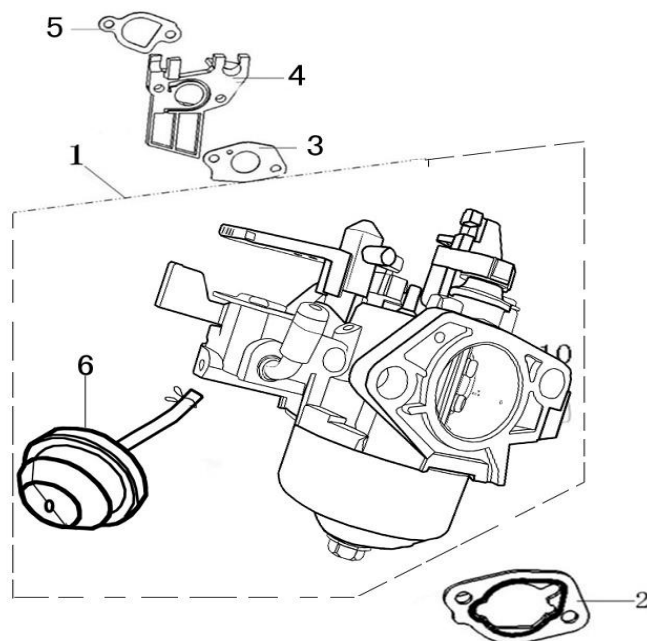

Pozice	Objednací číslo	Název	Name	Ks
1	170021068-0001	Karburátor	Carburetor	1
2	170430065-0001	Těsnění vzduchového filtru	Air filter gasket	1
3	170430048-0001	Těsnění karburátoru	Carburetor gasket	1
4	170440096-0001	Příruba karburátoru	Intake carburetor flange	1
5	170430060-0001	Těsnění příruby karburátoru	Intake flange gasket	1
6	113300-369000	Primer	Primer	1