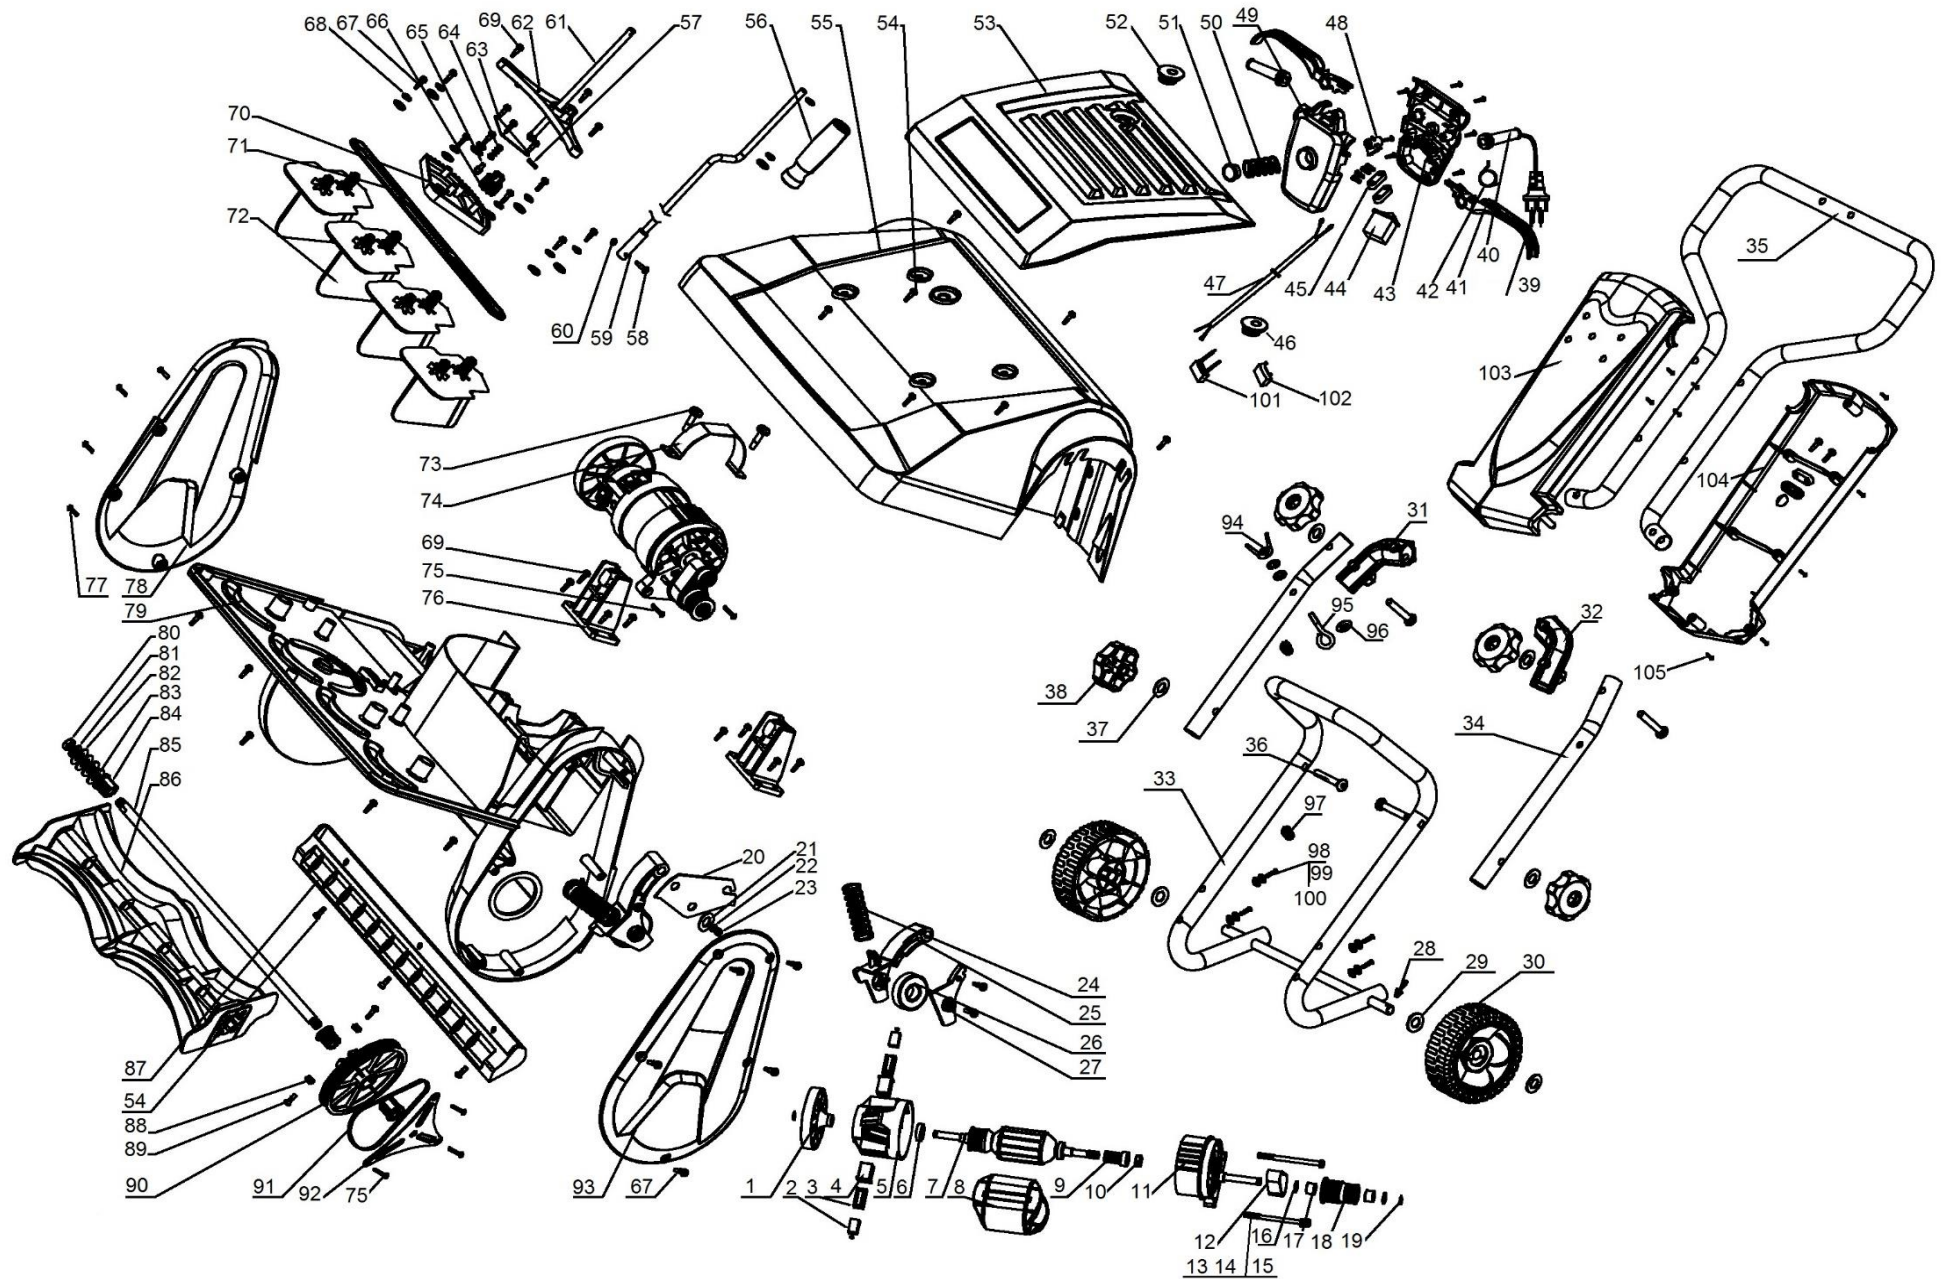

HECHT[®]
made for garden

9013

Pozice	Objednáací číslo	Název	Description	Ks	39	Pozice	Objednáací číslo	Název	Description	Ks
1	QT3110-001-011	Ventilátor	Fan	1	40			Přívodní kabel	Power Cord	1
2		Uhlík	Carbon Brush	2	41			Průchodka kabelu	Cable jacket	2
3		Kryt uhlíku	Carbon Brush Cover	2	42			Páka spínače	Switch Trigger	2
4		Držák uhlíku	Carbon Brush Box	2	43			Pružina spínače	Switch Spring	1
5		Zadní kryt motoru	Rear Cover	1	44			Spodní kryt spínače	Switch Box Lower Cover	1
6		Ložisko	Bearing	2	45		QT3110-039-052	Spínač	Switch	1
7		Rotor	Rotor	1	46			Svorka kabelu	Binder Plate	3
8		Stator	Stator	1	47			Průchodka kabelu	Cable Jacket	1
9		Pastorek	Pinion	1	48			Kabel	Wire	1
10		Matice	Nut	1	49			Aretace páky	Switch Rod	1
11		Přední kryt motoru	Front Cover	1	50			Horní kryt spínače	Switch Box Upper Cover	1
12	QT3110-012	Ozubený řemen 3M 126	Synchronous belt 3M 126	1	51			Pružina bezp. tlačítka	Switch Button Spring	1
13		Šroub	Screw	2	52			Bezpečnostní tlačítko	Switch lock Button	1
14		Podložka	Flat Washer	2	53	QT3110-053		Kryt	Průchodka	1
15		Pružná podložka	Spring Washer	2	54			Horní kryt	Upper Cover	1
16		Podložka	Flat Washer	2	55	QT3110-055		Šroub	Screw	7
17	QT3110-017	Ložisko 688Z	Bearing 688Z	2	56	QT3110-056	Kryt motoru	Body Cover	1	
18	QT3110-018	Řemenice pohonu	Small sheave	1	57		Madlo	handle	1	
19		Pojistný kroužek	Circlip	4	58		Pružný kolík	Spring Pin	1	
20	QT3110-020	Deska napínáku	Small Bracket	1	59	QT3110-059	Šroub	Screw	1	
21		Podložka	Flat Washer	1	60	QT3110-060	Páka ovládání horní	Upper control lever	1	
22		Pružná podložka	Spring Washer	1	61	QT3110-061	Matice	Nylon Nut	1	
23		Šroub	Screw	1	62	QT3110-062	Páka ovládání spodní	Lower control lever	1	
24	QT3110-024	Pružina napínáku	Spring	1	63	QT3110-063	Ozubení	Gear Supportor	1	
25	QT3110-025	Napínací kladka	Tensioner pulley	1	64	QT3110-064	Deska	Guide Pin Plate	1	
26	QT3110-026	Ložisko	Bearing	1	65	QT3110-065	Pružina	Spring	1	
27	QT3110-027	Deska	Tensioner wheel support	1	66	QT3110-066	Čep	Guide Pin	1	
28		Závlačka	Cotter Pin	2	67		Pastorek převodu	Small gear	1	
29		Podložka	Flat Washer	4	68		Šroub	Screw	25	
30	QT3110-030	Kolo	Wheel	2	69		Podložka	Flat Washer	10	
31	QT3110-031	Spojnice madla pravá	Right bracket	1	70	QT3110-070	Šroub	Screw	23	
32	QT3110-032	Spojnice madla levá	Left bracket	1	71	QT3110-071	Hřeben převodu	Gear board	1	
33	QT3110-033	Spodní madlo	Lower handle	1	72	QT3110-072	Lišta směr. klapek	Vane Bracket	1	
34	QT3110-034	Středové madlo	Middle Handle	1	73		Směrová klapka	Vane	4	
35	QT3110-035	Horní madlo	Upper Handle	1	74	QT3110-074	Šroub	Screw	2	
36	QT3110-036	Šroub madla	Carriage bolt	4	75		Třmen motoru	Motor locking Plate	1	
37		Podložka	Washer	23	76	QT3110-076	Šroub	Screw	5	
38	QT3110-038	Křídlová matice	Knob nut	4	77		Držák motoru	Holder	2	
					78	QT3110-078	Šroub	Screw	7	
							Pravý kryt	Right Cover	1	