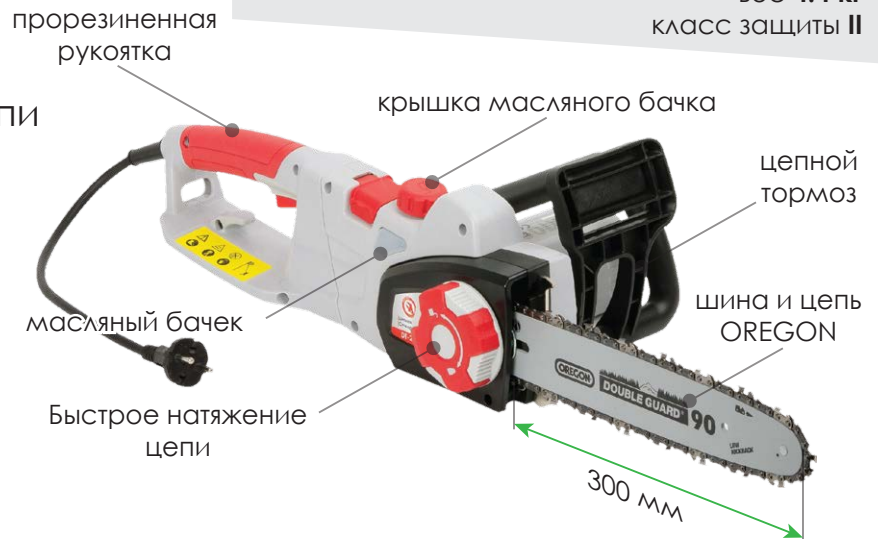

НОВИНКА

DT-2245 Садовый мультиинструмент

Комплект из трех функциональных насадок - цепная электропила, кусторез и триммер, а так же рукоятки и удлинительной телескопической штанги с поворотными механизмами

Штанга удлинительная

- регулируемая длина
- регулируемый наклон головной части
- поворот вокруг оси на 180°

DT-2245

Цепная пила

Технические характеристики
 номинальное напряжение **230 В / 50 Гц**
 номинальная мощность **750 В**
 длина шины **300 мм**
 скорость цепи без нагрузки **12 м/с**
 объем масляного бачка **40 мл**
 вес **4.4 кг**
 класс защиты **II**

-  автоматическая смазка цепи
-  цепной тормоз
-  шина и цепь OREGON
-  быстрое натяжение цепи
-  прорезиненные рукоятки

Высоторез (цепная пила с удлинительной штангой)

Цепная пила очень полезный помощник в хозяйстве. С её помощью вы сэкономите много времени и сил. Но главная особенность этой пилы заключается в том, что менее чем за пол минуты она может стать высоторезом с регулируемой длиной штанги, изменяемым наклоном и поворотом шины относительно штанги. Это позволит комфортно обрезать сучки, сухие ветки на значительной высоте, не используя стремянку и не подвергая себя лишней опасности.

INTERTOOL

INTERTOOL

DT-2245

Кусторез

- аварийный выключатель
- двустороннее лезвие
- взаиморежущие лезвия
- защитный экран
- малый вес

Технические характеристики

Номинальное напряжение **230 В / 50 Гц**

Длина лезвия **480 мм**