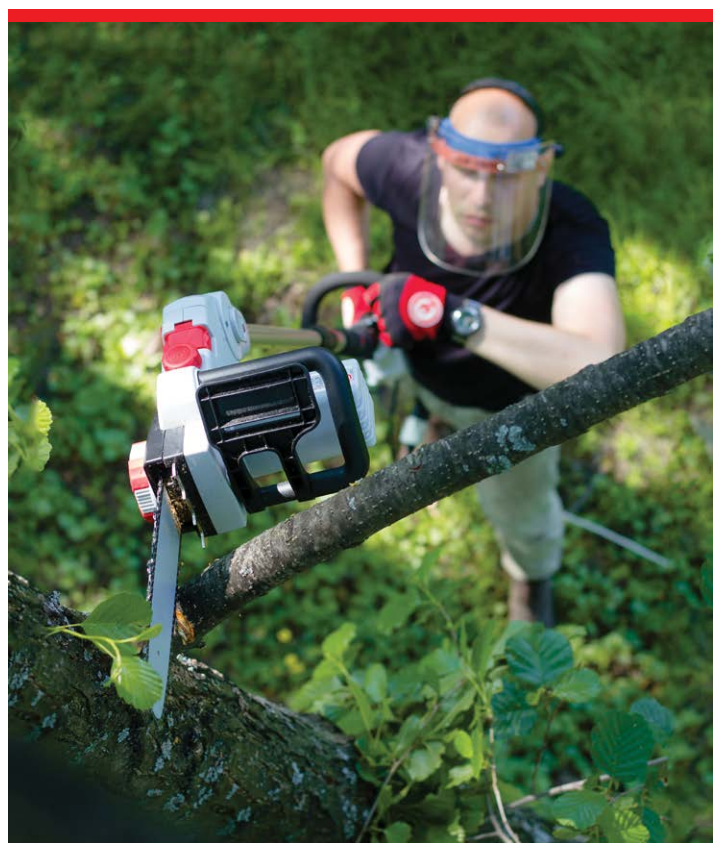

Цепная пила очень полезный помощник в хозяйстве. С её помощью вы сэкономите много времени и сил. Но главная особенность этой пилы заключается в том, что менее чем за пол минуты она может стать высоторезом с регулируемой длиной штанги, изменяемым наклоном и поворотом шины относительно штанги. Это позволит комфортно обрезать сучки, сухие ветки на значительной высоте, не используя стремянку и не подвергая себя лишней опасности.

INTERTOOL