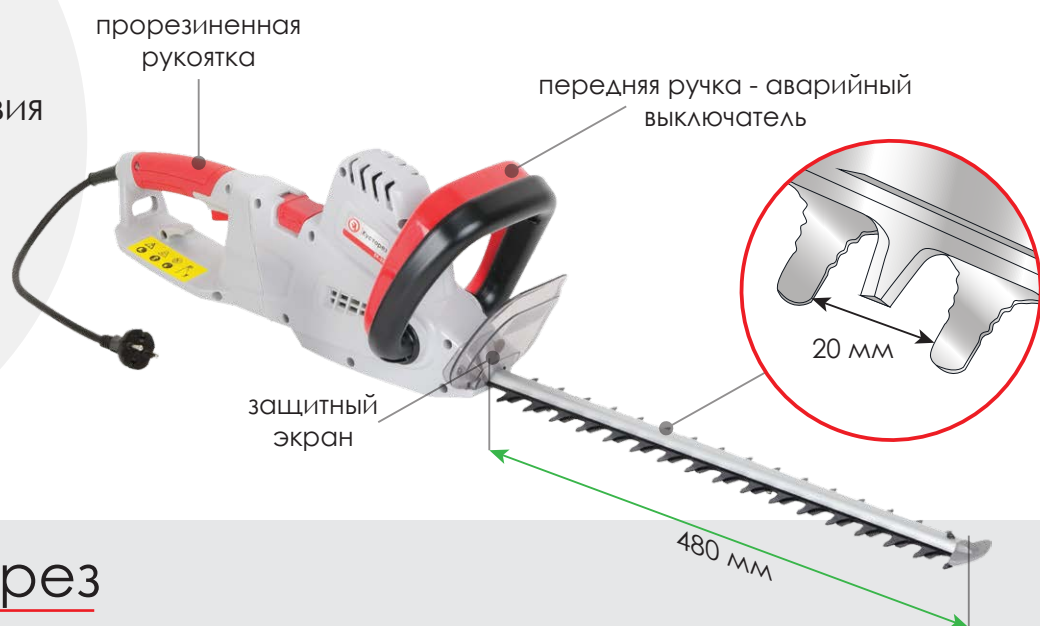

Штанга удлинительная

- регулируемая длина
- регулируемый наклон головной части
- поворот вокруг оси на 180°

DT-2245

Цепная пила

Технические характеристики
 номинальное напряжение **230 В / 50 Гц**
 номинальная мощность **750 В**
 длина шины **300 мм**
 скорость цепи без нагрузки **12 м/с**
 объем масляного бачка **40 мл**
 вес **4.4 кг**
 класс защиты **II**

-  автоматическая смазка цепи
-  цепной тормоз
-  шина и цепь OREGON
-  быстрое натяжение цепи
-  прорезиненные рукоятки

Высоторез (цепная пила с удлинительной штангой)

Цепная пила очень полезный помощник в хозяйстве. С её помощью вы сэкономите много времени и сил. Но главная особенность этой пилы заключается в том, что менее чем за пол минуты она может стать высоторезом с регулируемой длиной штанги, изменяемым наклоном и поворотом шины относительно штанги. Это позволит комфортно обрезать сучки, сухие ветки на значительной высоте, не используя стремянку и не подвергая себя лишней опасности.

INTERTOOL

INTERTOOL

DT-2245

Кусторез

- аварийный выключатель
- двустороннее лезвие
- взаиморежущие лезвия
- защитный экран
- малый вес

Технические характеристики

Номинальное напряжение **230 В / 50 Гц**

Длина лезвия **480 мм**

Скорость на холостом ходу **1600 х/мин**

Уровень шума **97 dB**

Вес **4.2 кг**

Высотный кусторез

Кусторез незаменим в уходе за кустарниками и особенно живыми изгородями. Этот кусторез имеет двустороннее взаиморежущее лезвие, что почти полностью исключает вибрации. Он может использоваться вместе с телескопической штангой и её функциями поворота и наклона, что открывает совершенно новые возможности для комфортной и безопасной работы, ранее недоступные обычному кусторезу.