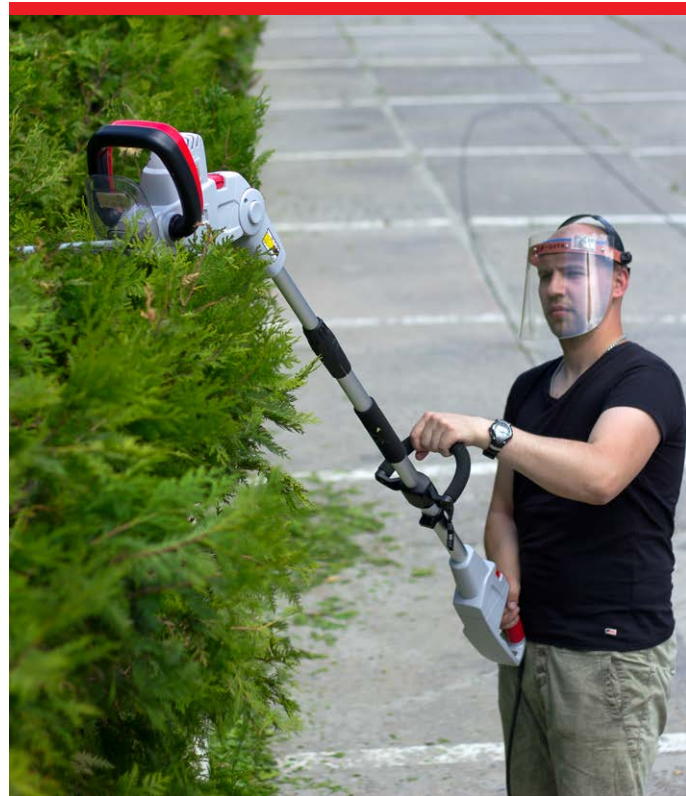

5 В 1 МУЛЬТИИНСТРУМЕНТ

Садовый мультиинструмент INTERTOOL DT-2245 универсальный помощник на садовом, приусадебном и дачном участке, который способен эффективно косить траву, стричь кустарник, обрезать высокие ветки и пилить древесину

-  автоматическая смазка цепи
-  цепной тормоз
-  шина и цепь OREGON
-  быстрое натяжение цепи
-  прорезиненные рукоятки

Высоторез (цепная пила с удлинительной штангой)

Цепная пила очень полезный помощник в хозяйстве. С её помощью вы сэкономите много времени и сил. Но главная особенность этой пилы заключается в том, что менее чем за пол минуты она может стать высоторезом с регулируемой длиной штанги, изменяемым наклоном и поворотом шины относительно штанги. Это позволит комфортно обрезать сучки, сухие ветки на значительной высоте, не используя стремянку и не подвергая себя лишней опасности.

Скорость на холостом ходу **1600 х/мин**

Уровень шума **97 dB**

Вес **4.2 кг**

Высотный кусторез

Кусторез незаменим в уходе за кустарниками и особенно живыми изгородями. Этот кусторез имеет двустороннее взаиморежущее лезвие, что почти полностью исключает вибрации. Он может использоваться вместе с телескопической штангой и её функциями поворота и наклона, что открывает совершенно новые возможности для комфортной и безопасной работы, ранее недоступные обычному кусторезу.

INTERTOOL

INTERTOOL

DT-2245

Триммер

-  нижнее расположение двигателя
-  регулируемая длина
-  регулируемые наклон и поворот
-  полуавтоматическая подача лески
-  ограничитель
-  малый вес

Благодаря уже знакомым возможностям настройки штанги, изменяя ее длину и углы наклона и поворота, триммер можно будет настроить для максимально комфортной работы не зависимо от Вашего роста и выполняемой задачи. Триммер оснащен шпулей с системой полуавтоматической подачи лески и имеет ширину скашивания 330 мм. Нижнее расположение двигателя сводит к минимуму вибрации, а так же в сочетании с алюминиевой телескопической штангой положительно сказывается на общем весе триммера.