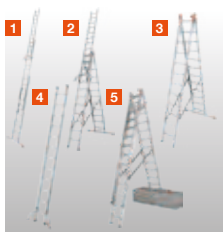

NEU

MONTO® Sprossen-VielzweckLeiter Tribilo®

Dreiteilige Aluminium-Vielzweckleiter, einsetzbar als Anlege-, Schiebe- und Stehleiter mit ausschließbarem Leiterteil.

- + Pulverbeschichtete Stahl-Führungsprofile für eine leichte Bedienung
- + Automatisch einrastende Sperrhebel (AutoSnap-System) für einen sicheren Transport
- + Witterungsbeständige und reißfeste Gurtbänder als Spreizsicherung
- + Breite Quertraverse für einen sicheren Stand
- + Rutschhemmende Fußkappen und -stopfen (SafetyCap)

i Folgende Leitern sind treppengängig:
Art.-No. 129741 – 3 x 8 Sprossen
Art.-No. 129765 – 3 x 10 Sprossen
Art.-No. 129789 – 3 x 12 Sprossen

Vorteile der Trigon-Traverse:

- + Alle bestehenden Funktionen bleiben auch nach Normumstellung erhalten.
- + Entnehmbare Leiterteile können normkonform genutzt werden.
- + Kein unnötiges Tragen der gesamten Leiter.
- + Alte Leitern können ggf. nachgerüstet werden