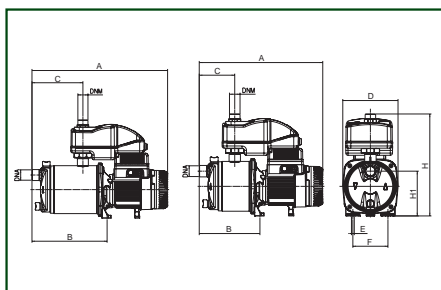

ACTIVE EC

САМОВСЫВАЮЩИЕ И ЦЕНТРОБЕЖНЫЕ
МНОГОСТУПЕНЧАТЫЕ НАСОСЫ

МОДЕЛЬ	A	B	C	D	E	F	H	H1	DNA	DNM	РАЗМЕРЫ УПАКОВКИ			ВЕС кг	К-ВО НА ПАЛЛЕТ
											L/A	L/B	H		
ACTIVE J 62 M	395	192	108	178	9	111	322	144	1" G	1" G	476	234	348	10,50	14
ACTIVE J 82 M	395	192	108	178	9	111	322	144	1" G	1" G	476	234	348	13,20	14
ACTIVE J 102 M	395	192	108	178	9	111	322	144	1" G	1" G	476	234	348	12,50	14
ACTIVE J 92 M	395	192	108	178	9	111	322	144	1" G	1" G	476	234	348	11,70	14
ACTIVE J 132 M	395	192	108	178	9	111	322	144	1" G	1" G	476	234	348	13,50	14
ACTIVE JI 82 M	390	192	112	174	9	111	322	141	1" G	1" G	476	234	348	10,70	14
ACTIVE JI 102 M	390	192	112	174	9	111	322	141	1" G	1" G	476	234	348	12,50	14
ACTIVE JI 92 M	390	192	112	174	9	111	322	141	1" G	1" G	476	234	348	11,70	14
ACTIVE JI 132 M	390	192	112	174	9	111	322	141	1" G	1" G	476	234	348	13,50	14
ACTIVE JC 82 M	406	208	122	170	9	111	322	144	1" G	1" G	476	234	348	10,70	14
ACTIVE JC 102 M	406	208	122	170	9	111	322	144	1" G	1" G	476	234	348	12,50	14
ACTIVE JC 132 M	406	208	122	170	9	111	322	144	1" G	1" G	476	234	348	13,50	14
ACTIVE E 25/30 M	377	180	94	175	9	111	322	144	1" G	1" G	476	234	348	10,90	14
ACTIVE E 30/30 M	432	235	149	175	9	111	322	144	1" G	1" G	476	234	348	12,90	14
ACTIVE E 40/30 M	432	235	149	175	9	111	322	144	1" G	1" G	476	234	348	13,00	14
ACTIVE E 30/50 M	377	180	94	175	9	111	322	144	1" G	1" G	476	234	348	11,70	14
ACTIVE E 40/50 M	432	235	149	175	9	111	322	144	1" G	1" G	476	234	348	15,60	14
ACTIVE EI 25/30 M	390	192	112	174	9	111	322	141	1" G	1" G	476	234	348	10,90	14
ACTIVE EI 30/30 M	445	247	167	174	9	111	322	141	1" G	1" G	476	234	348	13,50	14
ACTIVE EI 40/30 M	445	247	167	174	9	111	322	141	1" G	1" G	476	234	348	14,00	14
ACTIVE EI 30/50 M	390	192	112	174	9	111	322	141	1" G	1" G	476	234	348	10,00	14
ACTIVE EI 40/50 M	445	247	167	174	9	111	322	141	1" G	1" G	476	234	348	15,50	14
ACTIVE EI 25/80 M	390	192	112	174	9	111	322	141	1" G	1" G	476	234	348	9,50	14
ACTIVE EI 30/80 M	445	247	167	174	9	111	322	141	1" G	1" G	476	234	348	15,50	14
ACTIVE EC 30/30 M	406	208	122	170	9	111	322	144	1" G	1" G	476	234	348	9,00	14
ACTIVE EC 40/50 M	406	208	122	170	9	111	322	144	1" G	1" G	476	234	348	11,00	14
ACTIVE EC 30/80 M	406	208	122	170	9	111	322	144	1" G	1" G	476	234	348	11,00	14