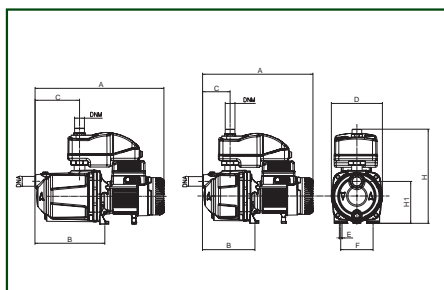

СИСТЕМА ACTIVE

АВТОМАТИЧЕСКИЕ НАСОСНЫЕ СТАНЦИИ

ACTIVE J

ACTIVE JI

ACTIVE JC

ACTIVE E

ACTIVE EI

ACTIVE EC

САМОВСЫВАЮЩИЕ И ЦЕНТРОБЕЖНЫЕ
МНОГОСТУПЕНЧАТЫЕ НАСОСЫ