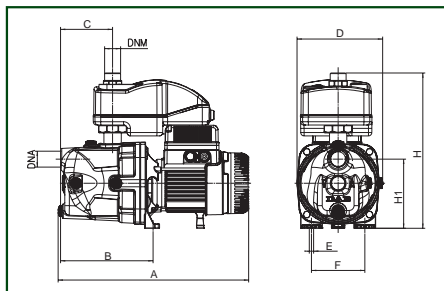

СИСТЕМА ACTIVE

АВТОМАТИЧЕСКИЕ НАСОСНЫЕ СТАНЦИИ

ACTIVE J