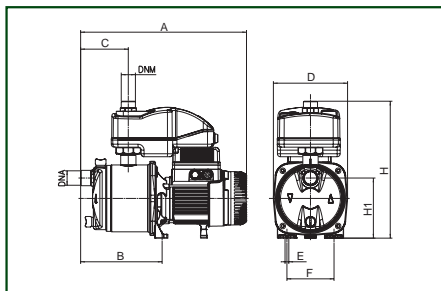

СИСТЕМА ACTIVE

АВТОМАТИЧЕСКИЕ НАСОСНЫЕ СТАНЦИИ

ACTIVE J

ACTIVE JI

ACTIVE JC

ACTIVE E

ACTIVE EI

ACTIVE EC

САМОВСЫВАЮЩИЕ И ЦЕНТРОБЕЖНЫЕ
МНОГОСТУПЕНЧАТЫЕ НАСОСЫ