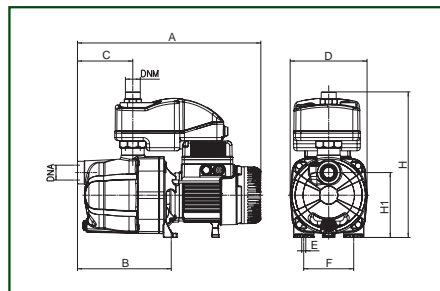

СИСТЕМА ACTIVE

АВТОМАТИЧЕСКИЕ НАСОСНЫЕ СТАНЦИИ

ACTIVE J

ACTIVE JI

ACTIVE JC

ACTIVE E

ACTIVE EI

ACTIVE EC

САМОВСЫВАЮЩИЕ И ЦЕНТРОБЕЖНЫЕ
МНОГОСТУПЕНЧАТЫЕ НАСОСЫ