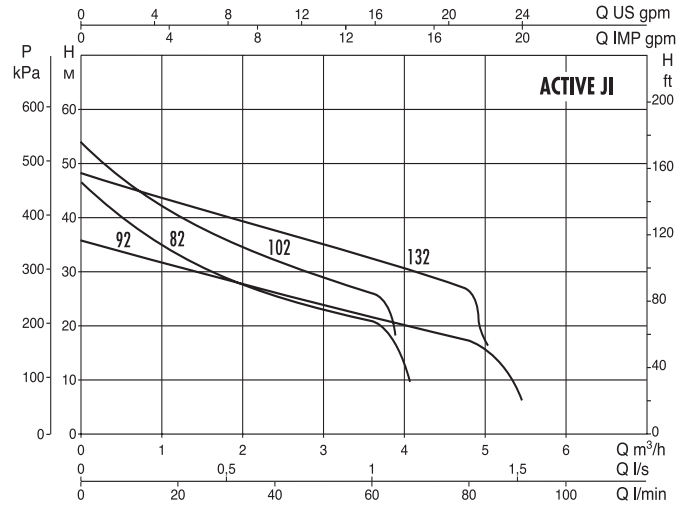

СИСТЕМА ACTIVE

АВТОМАТИЧЕСКИЕ НАСОСНЫЕ СТАНЦИИ

ACTIVE J

ACTIVE JI

ACTIVE JC

ACTIVE E

ACTIVE EI

ACTIVE EC

САМОВСЫВАЮЩИЕ И ЦЕНТРОБЕЖНЫЕ
МНОГОСТУПЕНЧАТЫЕ НАСОСЫ