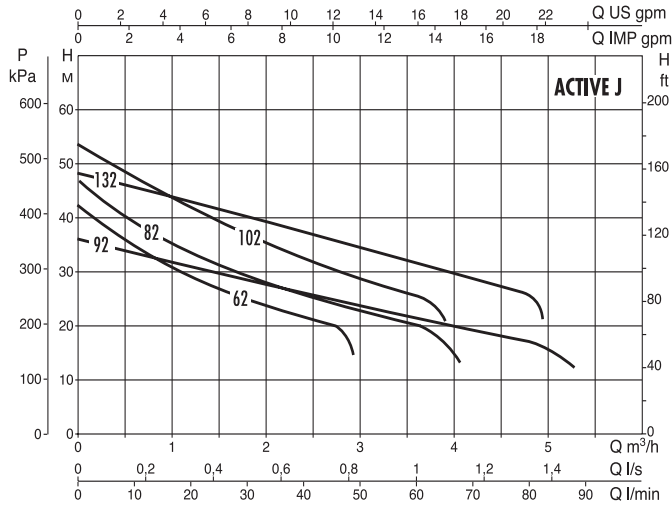

СИСТЕМА ACTIVE

АВТОМАТИЧЕСКИЕ НАСОСНЫЕ СТАНЦИИ

ACTIVE J