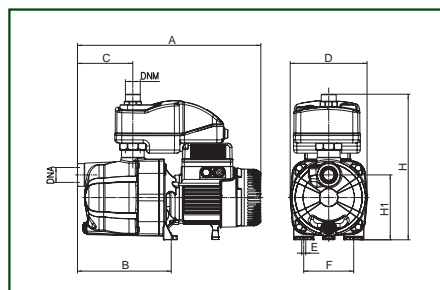

ACTIVE EC

САМОВСЫВАЮЩИЕ И ЦЕНТРОБЕЖНЫЕ
МНОГОСТУПЕНЧАТЫЕ НАСОСЫ

МОДЕЛЬ	A	B	C	D	E	F	H	H1	DNA	DNM	РАЗМЕРЫ УПАКОВКИ			ВЕС кг	К-ВО НА ПАЛЛЕТ
											L/A	L/B	H		
ACTIVE J 62 M	395	192	108	178	9	111	322	144	1" G	1" G	476	234	348	10,50	14
ACTIVE J 82 M	395	192	108	178	9	111	322	144	1" G	1" G	476	234	348	13,20	14
ACTIVE J 102 M	395	192	108	178	9	111	322	144	1" G	1" G	476	234	348	12,50	14
ACTIVE J 92 M	395	192	108	178	9	111	322	144	1" G	1" G	476	234	348	11,70	14
ACTIVE J 132 M	395	192	108	178	9	111	322	144	1" G	1" G	476	234	348	13,50	14
ACTIVE JI 82 M	390	192	112	174	9	111	322	141	1" G	1" G	476	234	348	10,70	14
ACTIVE JI 102 M	390	192	112	174	9	111	322	141	1" G	1" G	476	234	348	12,50	14
ACTIVE JI 92 M	390	192	112	174	9	111	322	141	1" G	1" G	476	234	348	11,70	14
ACTIVE JI 132 M	390	192	112	174	9	111	322	141	1" G	1" G	476	234	348	13,50	14
ACTIVE JC 82 M	406	208	122	170	9	111	322	144	1" G	1" G	476	234	348	10,70	14
ACTIVE JC 102 M	406	208	122	170	9	111	322	144	1" G	1" G	476	234	348	12,50	14
ACTIVE JC 132 M	406	208	122	170	9	111	322	144	1" G	1" G	476	234	348	13,50	14
ACTIVE E 25/30 M	377	180	94	175	9	111	322	144	1" G	1" G	476	234	348	10,90	14
ACTIVE E 30/30 M	432	235	149	175	9	111	322	144	1" G	1" G	476	234	348	12,90	14
ACTIVE E 40/30 M	432	235	149	175	9	111	322	144	1" G	1" G	476	234	348	13,00	14
ACTIVE E 30/50 M	377	180	94	175	9	111	322	144	1" G	1" G	476	234	348	11,70	14
ACTIVE E 40/50 M	432	235	149	175	9	111	322	144	1" G	1" G	476	234	348	15,60	14
ACTIVE EI 25/30 M	390	192	112	174	9	111	322	141	1" G	1" G	476	234	348	10,90	14
ACTIVE EI 30/30 M	445	247	167	174	9	111	322	141	1" G	1" G	476	234	348	13,50	14
ACTIVE EI 40/30 M	445	247	167	174	9	111	322	141	1" G	1" G	476	234	348	14,00	14
ACTIVE EI 30/50 M	390	192	112	174	9	111	322	141	1" G	1" G	476	234	348	10,00	14
ACTIVE EI 40/50 M	445	247	167	174	9	111	322	141	1" G	1" G	476	234	348	15,50	14
ACTIVE EI 25/80 M	390	192	112	174	9	111	322	141	1" G	1" G	476	234	348	9,50	14
ACTIVE EI 30/80 M	445	247	167	174	9	111	322	141	1" G	1" G	476	234	348	15,50	14
ACTIVE EC 30/30 M	406	208	122	170	9	111	322	144	1" G	1" G	476	234	348	9,00	14
ACTIVE EC 40/50 M	406	208	122	170	9	111	322	144	1" G	1" G	476	234	348	11,00	14
ACTIVE EC 30/80 M	406	208	122	170	9	111	322	144	1" G	1" G	476	234	348	11,00	14