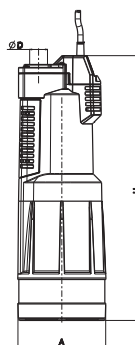

ТЕХНИЧЕСКИЕ ХАРАКТЕРИСТИКИ

МОДЕЛЬ	КОД	ИСТОЧНИК ПИТАНИЯ	МОЩНОСТЬ НОМИНАЛ.		ДЛИНА КАБЕЛЬ М
			кВт	л. с.	
DIVERTRON 1000 M	60122623	1 x 230 V	0,65	0,88	15
DIVERTRON X 1000 M	60122625	1 x 230 V	0,65	0,88	15
DIVERTRON 1200 M	60122626	1 x 230 V	0,75	1	15
DIVERTRON X 1200 M	60122627	1 x 230 V	0,75	1	15

РАЗМЕРЫ И ВЕС

МОДЕЛЬ	A	øD	H	DNM	ВЕС Кг
DIVERTRON 1000	150	30	450	1"	11
DIVERTRON X 1000	150	30	450	1"	11
DIVERTRON 1200	150	30	450	1"	11
DIVERTRON X 1200	150	30	480	1"	11

ОФИЦИАЛЬНЫЙ ДИЛЕР В УКРАИНЕ:

storgom.ua