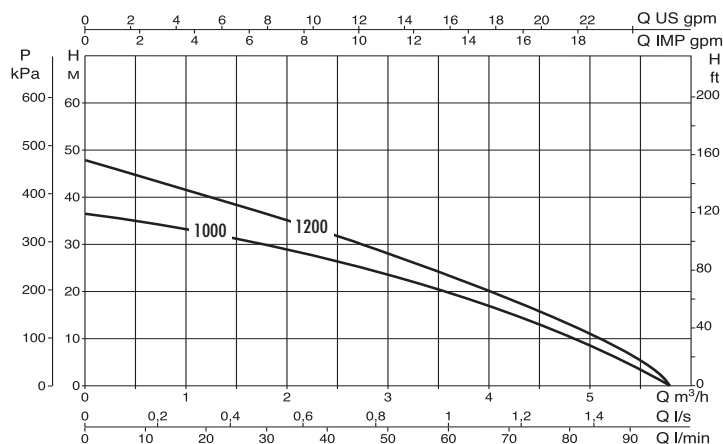

Основные материалы. Рабочие колеса и диффузоры, внешний корпус и гидравлический корпус – из технополимера; кожух двигателя, всасывающая решетка, вал и крепежные элементы – из нержавеющей стали. Торцевые уплотнения масляной камеры – сальниковые уплотнения.

Особенности. Многоступенчатый колодезный насос. Уплотнение вала – масляная камера с

двумя сальниковыми уплотнениями. Все модели укомплектованы электро механической системой управления со встроенными датчиками давления и потока. Есть встроенная защита от «сухого» хода и перегрузки. Модели с индексом «X» оборудованы всасывающим патрубком для организации забора воды из верхних слоев, при помощи гибкого всасывающего патрубка с поплавком (заказывается отдельно).

Монтаж. Вал двигателя – в вертикальном положении. При продолжительной работе насос может находиться в не полностью погруженном положении.

Стандартное электропитание: 1x230 В.

Степень защиты: IP 68.

Класс изоляции: F

ТЕХНИЧЕСКИЕ ХАРАКТЕРИСТИКИ

МОДЕЛЬ	КОД	ИСТОЧНИК ПИТАНИЯ	МОЩНОСТЬ НОМИНАЛ.		ДЛИНА КАБЕЛЬ М
			кВт	л. с.	
DIVERTRON 1000 M	60122623	1 x 230 V	0,65	0,88	15
DIVERTRON X 1000 M	60122625	1 x 230 V	0,65	0,88	15
DIVERTRON 1200 M	60122626	1 x 230 V	0,75	1	15
DIVERTRON X 1200 M	60122627	1 x 230 V	0,75	1	15

РАЗМЕРЫ И ВЕС

МОДЕЛЬ	A	øD	H	DNM	ВЕС Кг
DIVERTRON 1000	150	30	450	1"	11
DIVERTRON X 1000	150	30	450	1"	11
DIVERTRON 1200	150	30	450	1"	11
DIVERTRON X 1200	150	30	480	1"	11

ПОГРУЖНЫЕ НАСОСЫ И ПОГРУЖНЫЕ ДВИГАТЕЛИ