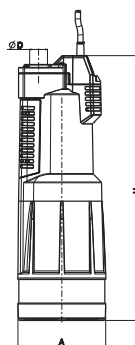

РАЗМЕРЫ И ВЕС

МОДЕЛЬ	A	øD	H	DNM	ВЕС Кг
DIVERTRON 1000	150	30	450	1"	11
DIVERTRON X 1000	150	30	450	1"	11
DIVERTRON 1200	150	30	450	1"	11
DIVERTRON X 1200	150	30	480	1"	11

ПОГРУЖНЫЕ НАСОСЫ И ПОГРУЖНЫЕ ДВИГАТЕЛИ