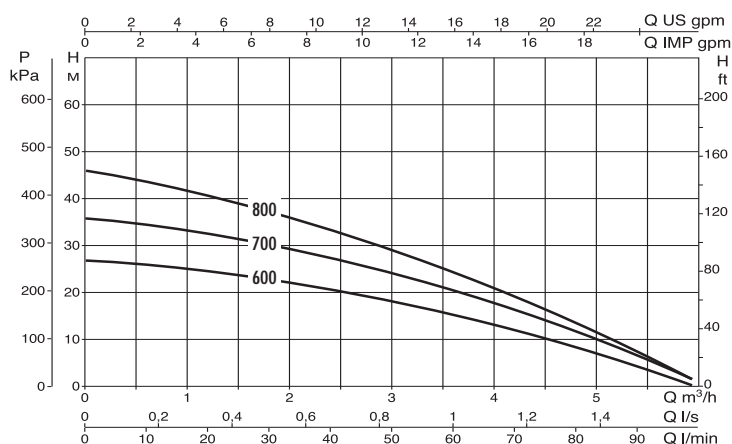

ТЕХНИЧЕСКИЕ ХАРАКТЕРИСТИКИ

МОДЕЛЬ	КОД	ИСТОЧНИК ПИТАНИЯ	МОЩНОСТЬ НОМИНАЛ.		ДЛИНА КАБЕЛЬ М
			кВт	л. с.	
DIVER 6 - 600 M-A	60122630	1 x 230V	0,55	0,75	15
DIVER 6 - 700 M-A	60122631	1 x 230V	0,65	0,88	15
DIVER 6 - 850 M-A	60122632	1 x 230V	0,75	1	15