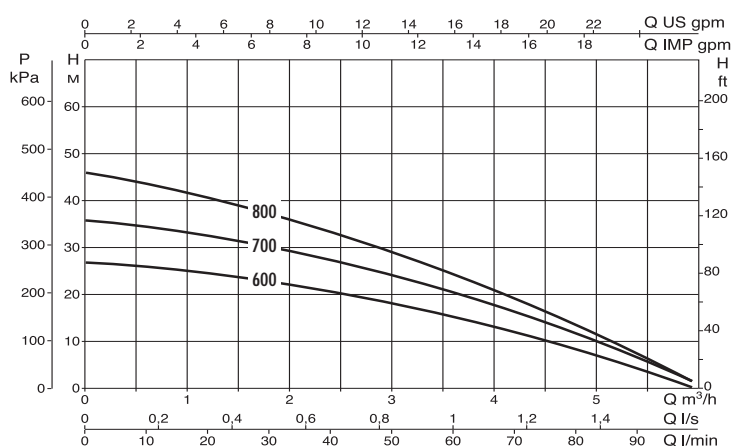

ТЕХНИЧЕСКИЕ ХАРАКТЕРИСТИКИ

МОДЕЛЬ	КОД	ИСТОЧНИК ПИТАНИЯ	МОЩНОСТЬ НОМИНАЛ.		ДЛИНА КАБЕЛЬ М
			кВт	л. с.	
DIVER 6 - 600 M-A	60122630	1 x 230V	0,55	0,75	15
DIVER 6 - 700 M-A	60122631	1 x 230V	0,65	0,88	15
DIVER 6 - 850 M-A	60122632	1 x 230V	0,75	1	15