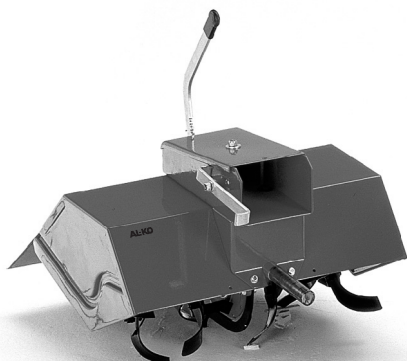

Garden + Hobby
QUALITY FOR LIFE

AL-KO

INFORMATION | MANUALS | SERVICE

BODENFRÄSE

CF 500

548984_c | 10/2011

AL-KO

D

Nur Original Anbaugeräte für Combi Gerät 5002 R verwenden!
Beachten Sie die Bedienungsanleitung für Combi 5002 R. Die CE-Erklärung zu diesem Anbaugerät ist in der Bedienungsanleitung.

GB

Original attachment device for Combi 5002 R only!
Pay attention to the instruction manual for Combi 5002 R. The CE declaration of this attachment device is in the instruction manual.

H

Eredeti Rögzítő Combi 5002 csak!
Ügyeljen arra, hogy a használati utasítást Combi 5002 R. A CE-nyilatkozat a mellékletet az üzemeltetési utasításokat.

PL

Urządzenie mocujące Oryginalna Combi 5002 R tylko!
Należy zwrócić uwagę na instrukcję obsługi Combi 5002 R. Deklaracja CE do tego załącznika w instrukcji obsługi.