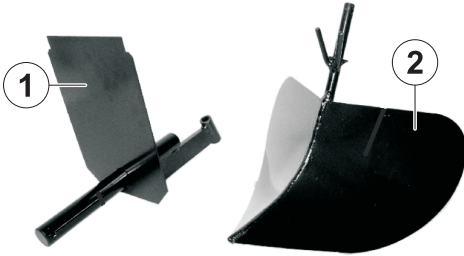

ca. xx kg

3 1x Ø12x24

4 2x Ø4