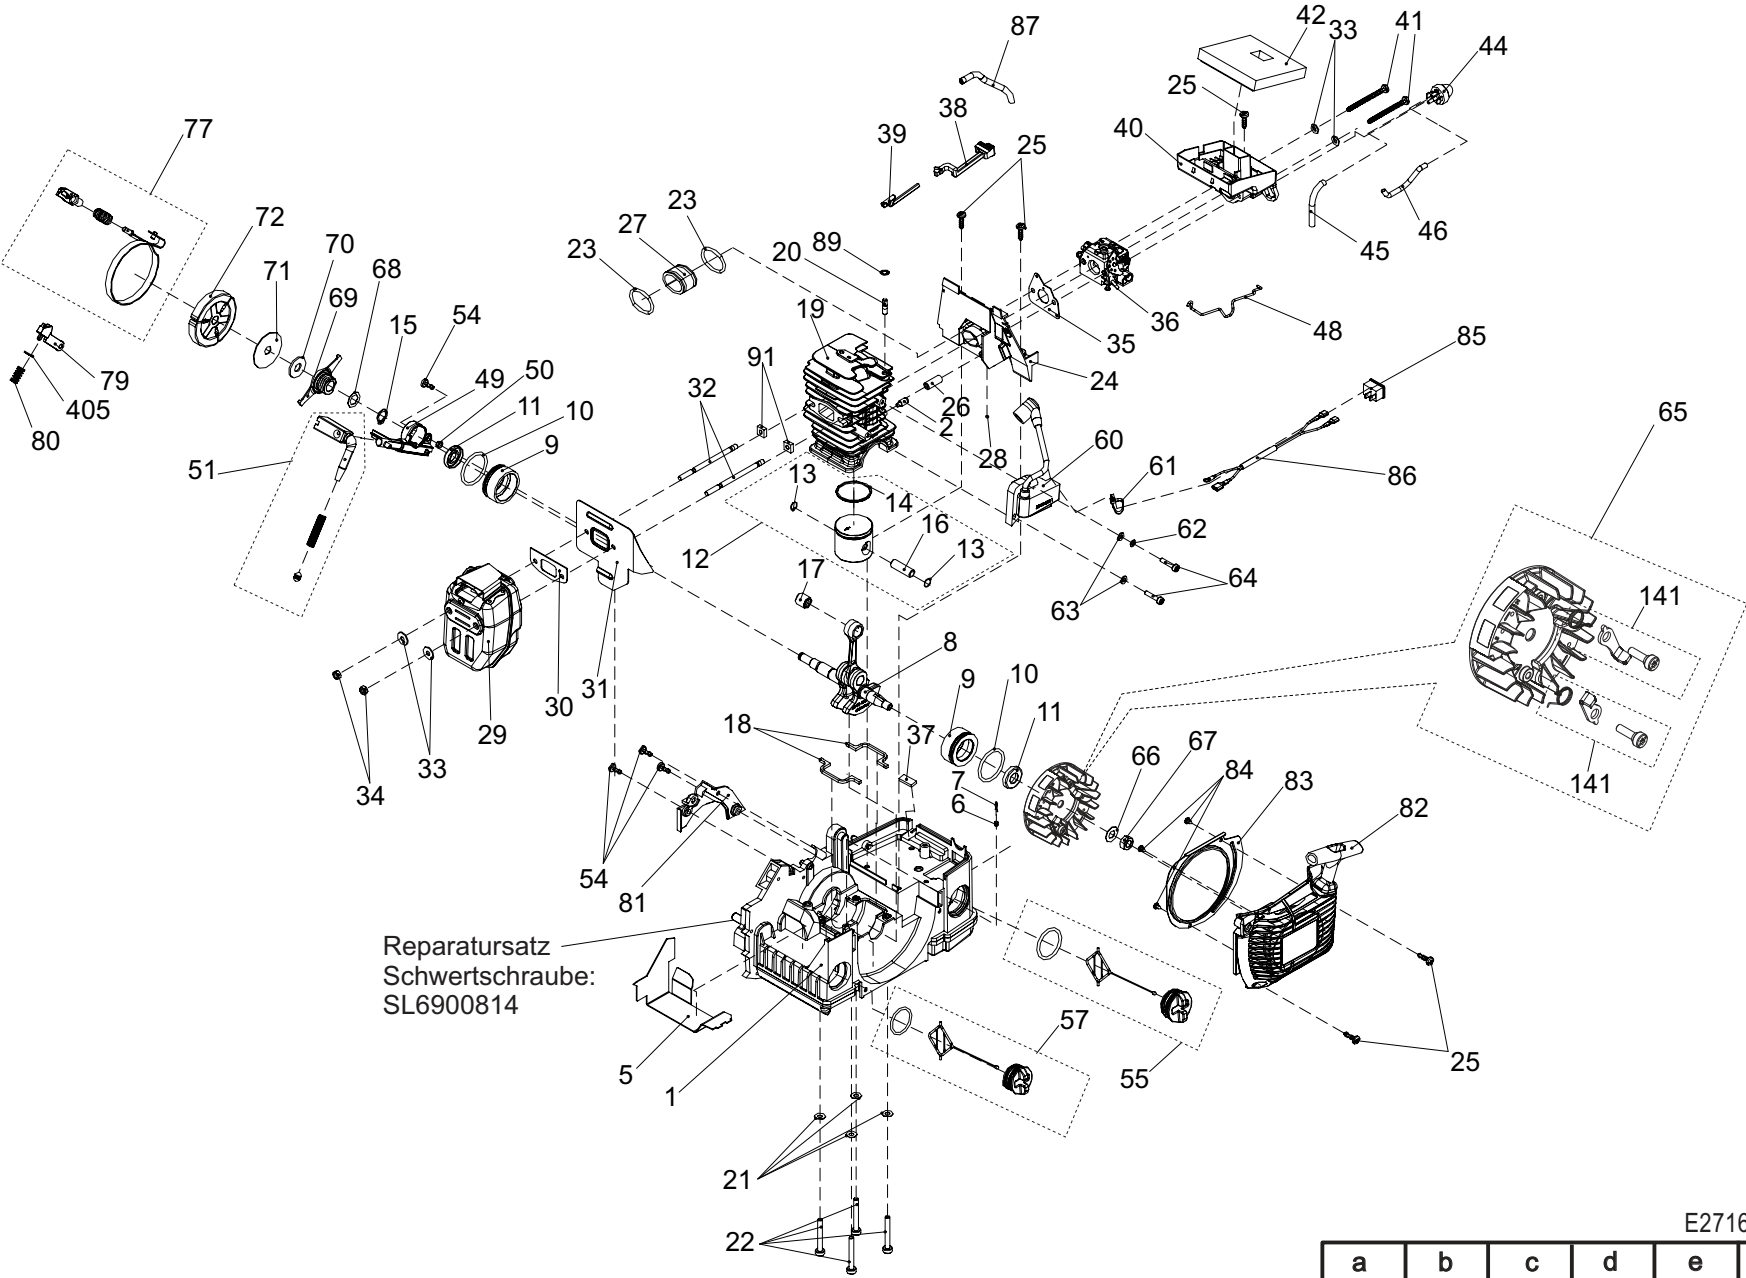

Benzinkettensäge 643IP

Art. Nr. 127 162

Reparatursatz
Schwertschraube:
SL6900814

E27162 3/5

a	b	c	d	e	f
*	*	*	*	*	*