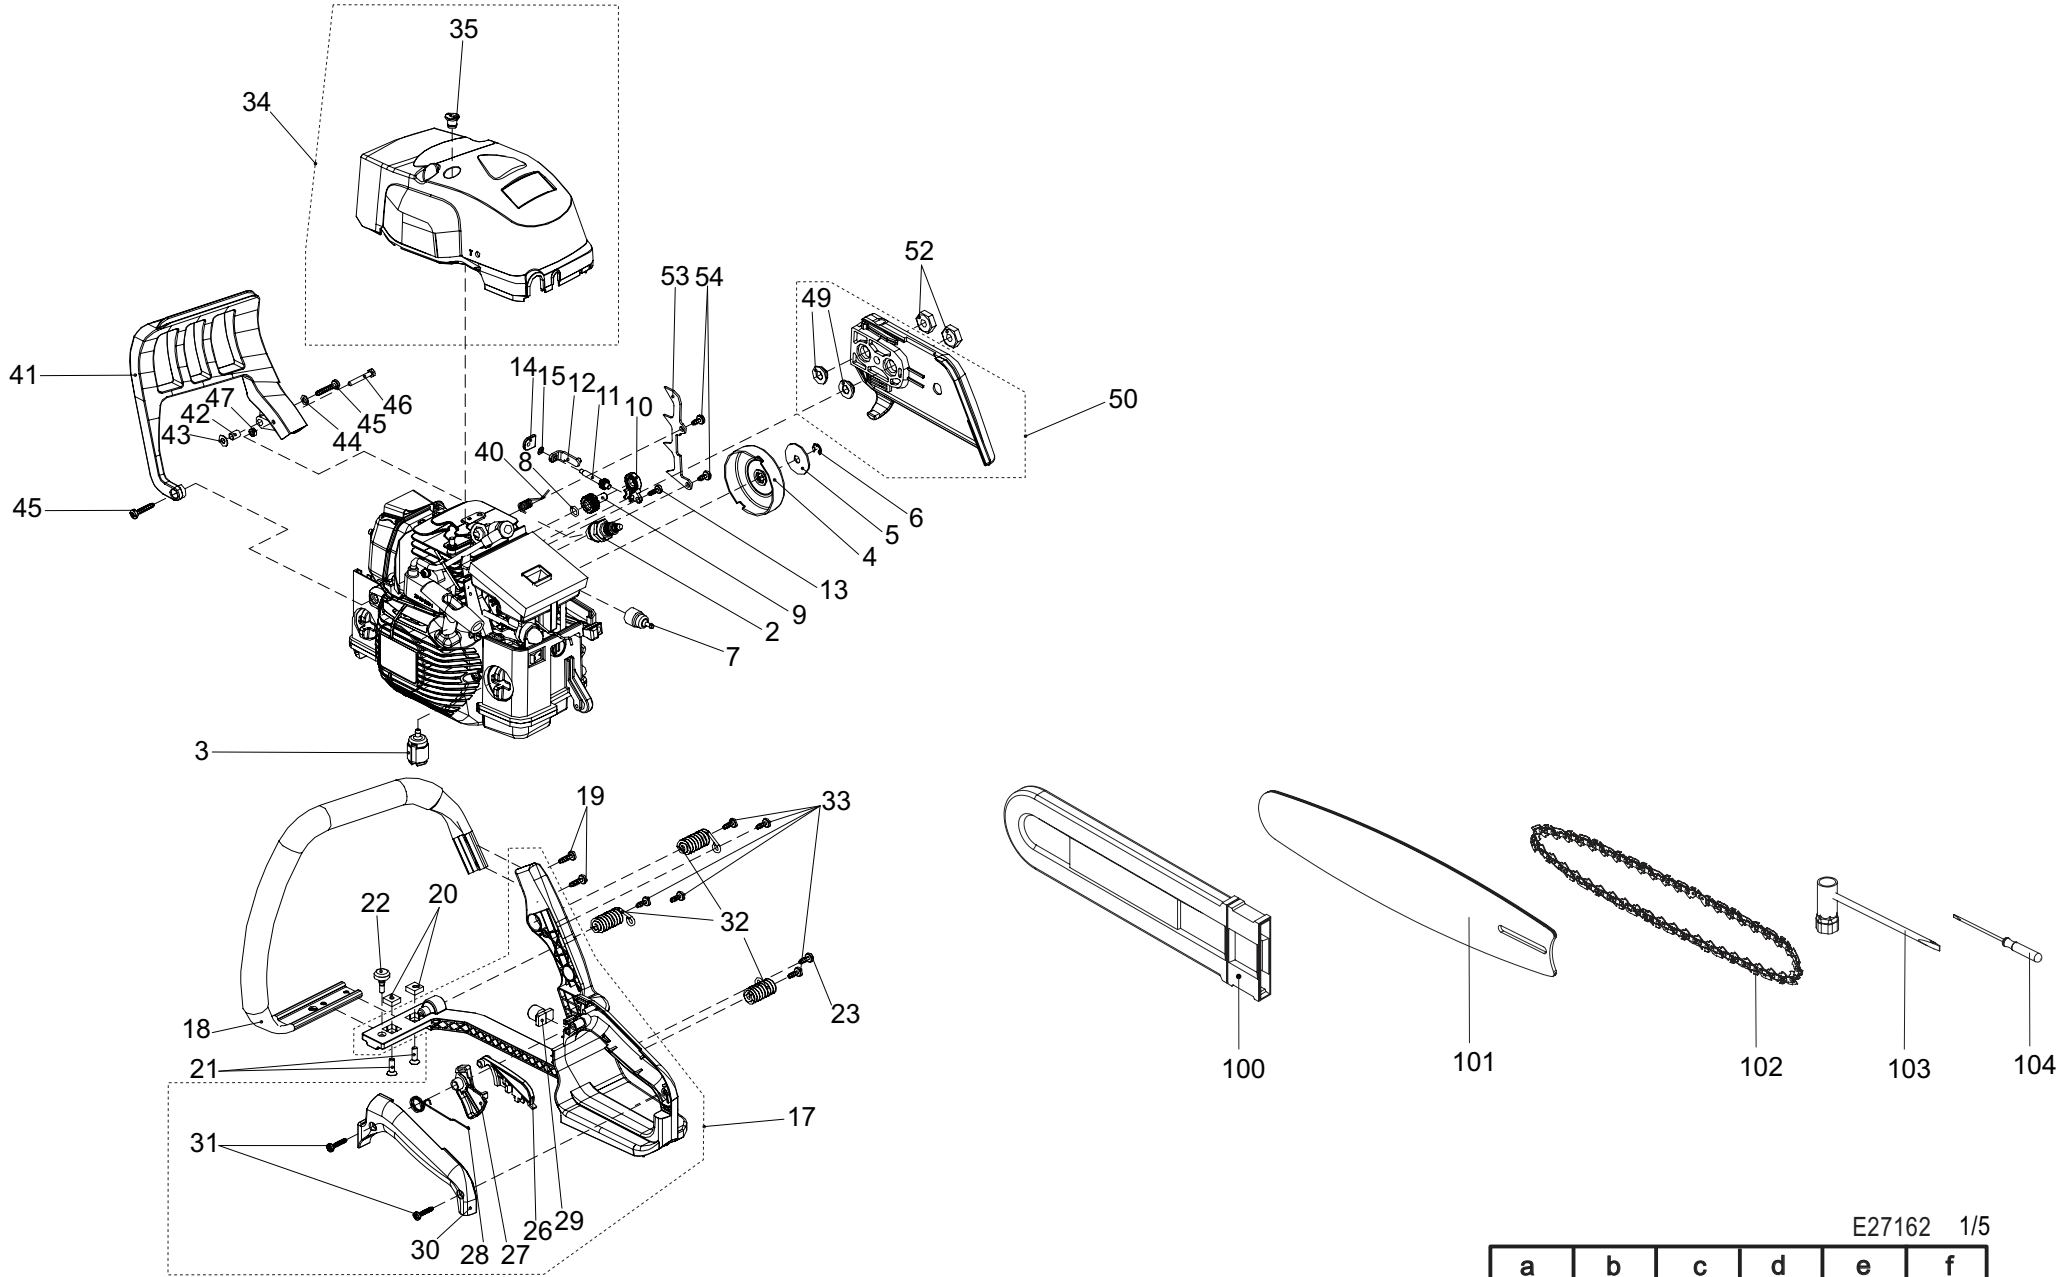

Benzinkettensäge 643IP

Art. Nr. 127 162

E27162 1/5

a	b	c	d	e	f
*	*	*	*	*	*

Benzinkettensäge 643IP

Art. Nr. 127 162

Pos-Nr.	Artikelnummer	Benennung	Pos-Nr.	Artikelnummer	Benennung
2	SL2300730	Zündkerze	29	SL6063181	Gummielement
3	SL2700135	Filter Benzinsucher	30	SL6074803	Griffschale
4	SL350043325	Kupplungsglocke VS	31	SL0018356	PT Schraube 4x20 KT
5	SL0031333	Scheibe 8,1x32x1,5	32	SL0073397	Dämpfungsfeder
6	SL0055216	Sicherungsscheibe 6 DIN6799	33	SL0018361	PT Schraube 5x12 KX
7	SL270041425	Belüftungsstutzen	34	SL6100450	Haube kompl.
8	SL0062174	O-Ring 7x2 NBR	35	SL001130225	Haubenschraube
9	SL6031306	Einstellschraube	40	SL0073439	Drehfeder
10	SL6074124	Getriebeabdeckung	41	SL6073642	Handschutz
11	SL6031307	Spannschraube	42	SL0042306	Paßhülse
12	SL6300349	Spannschlitten	43	SL0072140	Scheibe 5,2x12x0,5 DIN2093
13	SL0018354	PT-Schraube 4x12-KT	44	SL0030108	Scheibe 5,3 DIN125
14	SL6074125	Lagerung	45	SL0018257	PT Schraube 5x25 KT
15	SL0031572	Scheibe 4x8x0,5 DIN988	46	SL6032669	Schaltbolzen
17	SL6800373	Griffgehaeuse kompl.	47	SL0028118	Sechskantmutter M4 DIN980
18	SL6800371	Haltebuegel VS 643IP	49	SL6031993	Distanzbuchse 8,5x18,6/14,5x5,8
19	SL0018274	PT Schraube 5x16 KX	50	SL6100471	Schwertabdeckung kompl.
20	SL0021241	4KT Mutter M5 SW12	52	SL0020214	Sechskantmutter M8 DIN4032
21	SL0013279	Senkschraube M5x16 DIN7991	53	SL6043351	Anschlagkralle
22	SL0094305	Puffer 15x6 mit Zapfen	54	SL0018362	PT Schraube 5x10 KX
23	SL0018361	PT Schraube 5x12 KX	100	441464	Schwertabdeckung 14Zoll
24	SL0073397	Dämpfungsfeder	101	127190	Schwert
26	SL6074968	Sicherungshebel	102	127201	Kette 325"1,5 64E BP.15"38cm
27	SL6074967	Gashebel	103	SL0080489	Kombischl. 19 + Schraubendr. 6
28	SL0073419	Schenkelfeder	104	SL0080494	Schraubendreher 3