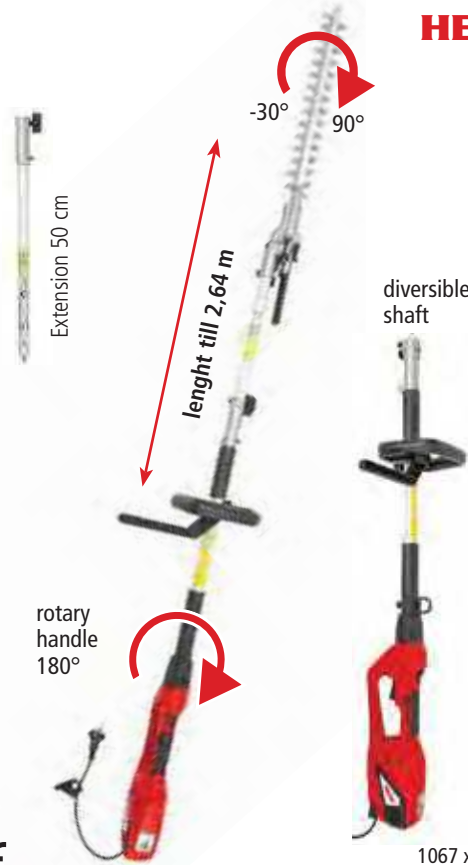

72 cm bar

HECHT 9375 PROFI

CE

1290 x 260 x 250 mm

	engine volume	22,2 cm ³		bar length	72 cm
	power output	0,9 HP		weight	5,3 kg
	max. cutting diameter	20 mm			

HEDGE TRIMMERS

HECHT 640

HECHT 675

CE

1275 x 195 x 166 mm

CE

1150 x 165 x 205 mm

	electric	230 V/50 Hz		bar length	40,5 cm
	power input	450 W		weight	4,2 kg
	max. cutting diameter	16 mm		length	2,16 - 2,87 m

	electric	230 V/50 Hz		bar length	51 cm
	power input	750 W		weight	5 kg
	max. cutting diameter	28 mm		length	2,35 - 2,8 m

www.hecht.cz

HECHT 6504

HECHT 695

CE

1220 x 210 x 140 mm

CE

1067 x 187 x 105 mm

	Accu Li-ion	DC 40 V		bar length	50 cm
	max. cutting diameter	20 mm		weight	4,5 kg
	without battery and charger			length	1,9 - 2,4 m