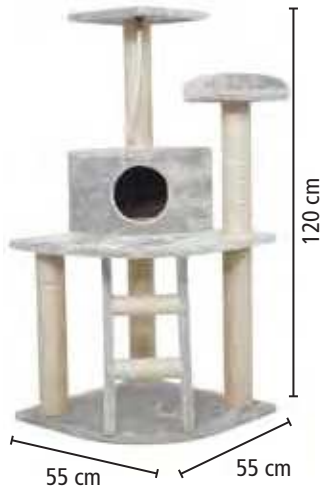

310 x 310 x 330 mm

310 x 310 x 330 mm

520 x 520 x 350 mm

ALEX B

(beige)

ALEX S

(grey)

GARFIELD B