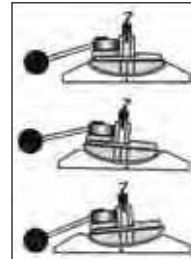

HECHT 900402

Timber wedge 8"

HECHT 900405

Timber wedge 10"

HECHT 9230

Spare grinding wheels
9230A0007 (145 x 3,2 x 22,3)
9230B0007 (145 x 4,7 x 22,3)
9230C0007 (145 x 6 x 22,3)

Positionable

370 x 255 x 280 mm