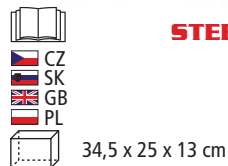

STEEL TOE CAP

STEEL PLATE

34,5 x 25 x 13 cm

HECHT 900107

Protective gloves for chainsaws.

Size: 9, 10, 11, 12

(EN 381-7)

Class I.
20 m/s