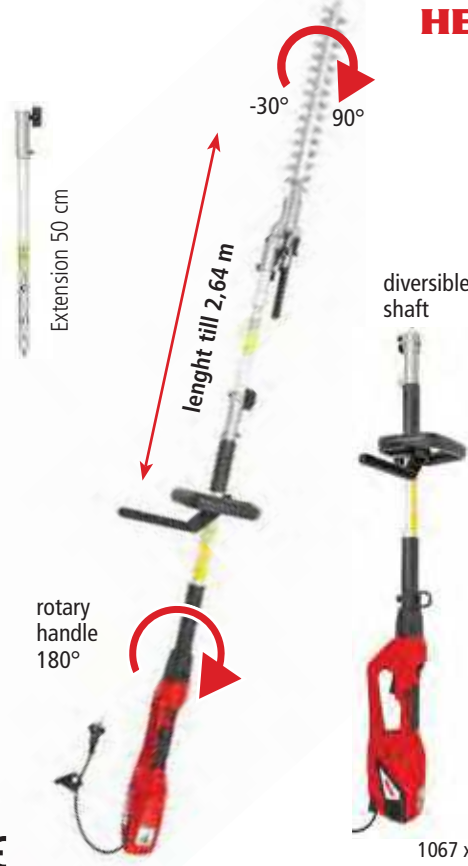

	electric	230 V/50 Hz		bar length	40,5 cm
	power input	450 W		weight	4,2 kg
	max. cutting diameter	16 mm		length	2,16 - 2,87 m

	electric	230 V/50 Hz		bar length	51 cm
	power input	750 W		weight	5 kg
	max. cutting diameter	28 mm		length	2,35 - 2,8 m

www.hecht.cz

HECHT 6504

HECHT 695

CE

1220 x 210 x 140 mm

CE

1067 x 187 x 105 mm

	Accu Li-ion	DC 40 V		bar length	50 cm
	max. cutting diameter	20 mm		weight	4,5 kg
	without battery and charger			length	1,9 - 2,4 m

HECHT 971 W

CE	⚡	electric	230 V/50 Hz	📏	bar length	30 cm
				📏	lenght	2–2,8 m
				⚖️	weight	3,2 kg

HECHT 975 W

CE	⚡	electric	230 V/50 Hz	📏	bar length	24 cm
				📏	lenght	1,9–2,85 m
				⚖️	weight	3,1 kg

HECHT 9260