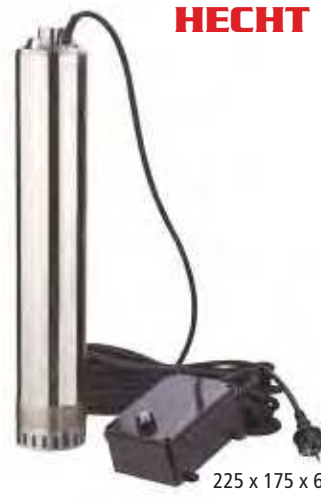

HECHT 3602

170 x 120 x 280 mm

steel chassis

⚡	electric	230 V / 50 Hz	↑↑	max. delivery height	70 m
⚡	power input	600 W	→	10 m rubber power cable	
⚡			→	max. delivery volume	1700 l/h

HECHT 3520

225 x 175 x 635 mm