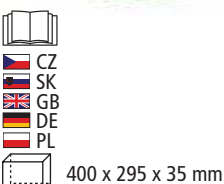

Size: M, L, XL, XXL

400 x 295 x 35 mm