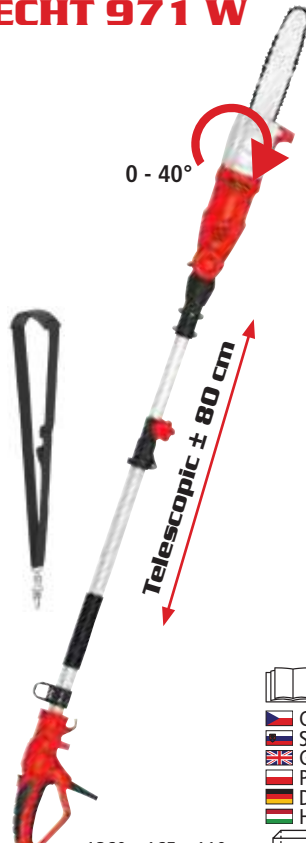

	electric	230 V/50 Hz		bar length	41 cm
	power input	900 W		weight	4,9 kg
	max. cutting diameter	20 mm		length	2,64 m

PRUNNING SAWS

HECHT 9504

Telescopic \pm 50 cm

CE

	Accu Li-ion	DC 40 V		bar length	20 cm
	length	2,3–2,8 m		weight	4,4 kg
without battery and charger					

HECHT 971 W

0 - 40°

Telescopic \pm 80 cm

CE

	1360 x 165 x 110 mm		electric	230 V/50 Hz		bar length	30 cm
	power input	750 W		weight	3,2 kg		
	length	2–2,8 m					

HECHT 975 W

Telescopic \pm 95 cm

CE