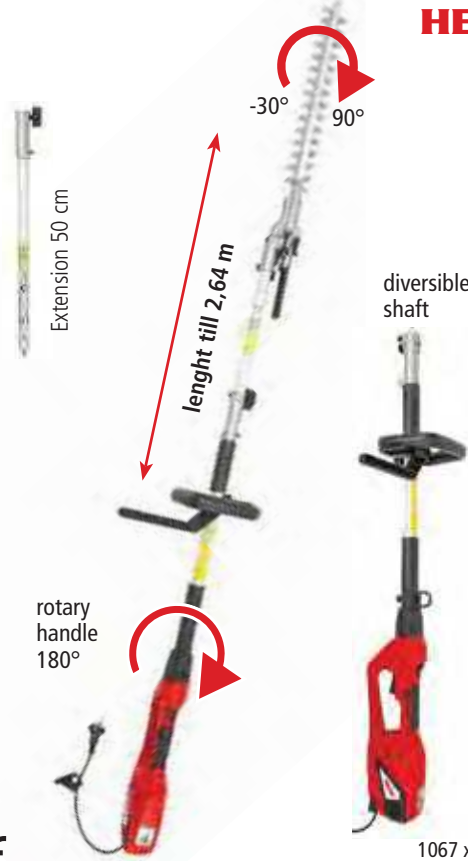

CE	engine volume	22,2 cm ³	bar length	72 cm
	power output	0,9 HP	weight	5,3 kg
	max. cutting diameter	20 mm		

HEDGE TRIMMERS

HECHT 640

HECHT 675

CE

1275 x 195 x 166 mm

CE

1150 x 165 x 205 mm

	electric	230 V/50 Hz		bar length	40,5 cm
	power input	450 W		weight	4,2 kg
	max. cutting diameter	16 mm		length	2,16 - 2,87 m

	electric	230 V/50 Hz		bar length	51 cm
	power input	750 W		weight	5 kg
	max. cutting diameter	28 mm		length	2,35 - 2,8 m

www.hecht.cz

HECHT 6504

HECHT 695

CE

1220 x 210 x 140 mm

CE

1067 x 187 x 105 mm

	Accu Li-ion	DC 40 V		bar length	50 cm
	max. cutting diameter	20 mm		weight	4,5 kg
	without battery and charger			length	1,9 - 2,4 m

HECHT 971 W

0 - 40°

Telescopic \pm 80 cm

CE

	1360 x 165 x 110 mm		electric	230 V/50 Hz		bar length	30 cm
	power input	750 W		weight	3,2 kg		
	length	2–2,8 m					

HECHT 975 W

Telescopic \pm 95 cm

CE