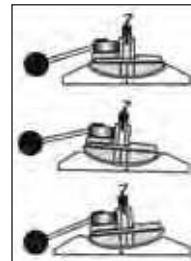

HECHT 9230

Spare grinding wheels

9230A0007 (145 x 3,2 x 22,3)

9230B0007 (145 x 4,7 x 22,3)

9230C0007 (145 x 6 x 22,3)

Positionable

370 x 255 x 280 mm

electric	230 V/50 Hz	weight	4,8 kg
power input	230 W	disc diameter	145 mm