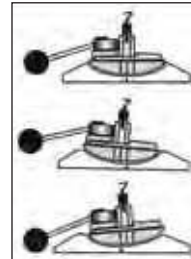

Positionable

370 x 255 x 280 mm

	electric	230 V/50 Hz		weight	4,8 kg
	power input	230 W		disc diameter	145 mm

HECHT 900406

Carburetor adjuster set

HECHT 002850

Start rope Ø 2,8 mm, 50 m

HECHT 003450