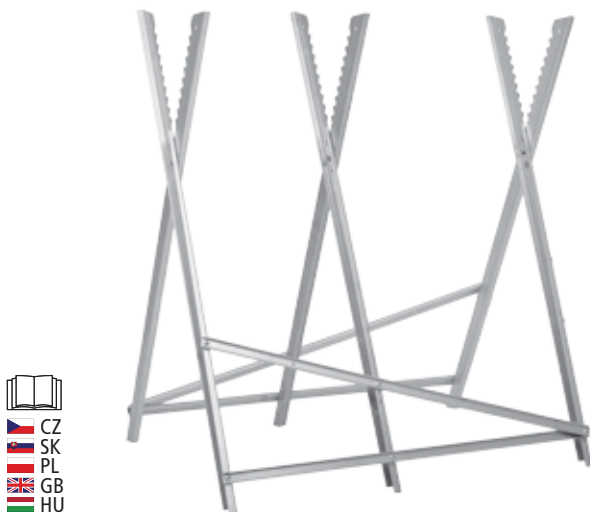

decompressor

Carburetor WALBRO
Bar + chain OREGON

2017 model:
Bar 45 cm

570 x 295 x 340 mm

	engine volume	62 cm ³		bar length	50 cm
	power output	4 HP		weight	6,3 kg

HECHT 900

HECHT 901

Not intended for
UK, D, FR, IT, A, CH