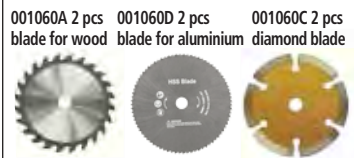

HECHT 1790

HECHT 001790 Upside down table for HECHT 1790

315 x 185 x 230 mm

POWER TOOLS

HECHT 1066

	electric	230 V/50 Hz	blade diameter	89 mm
	power input	705 W	max. cutting depth	28,5 mm
	no load speed	4500 rpm	weight	2,55 kg