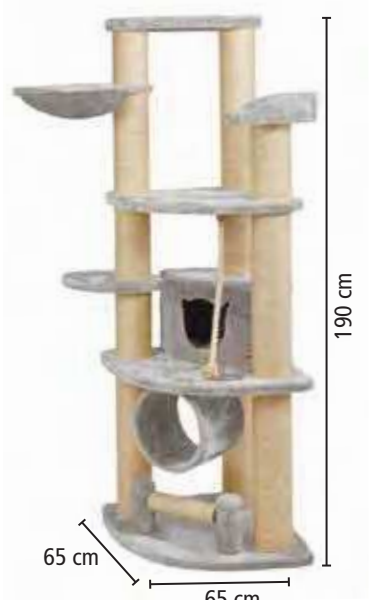

GARFIELD S (grey)

710 x 620 x 440 mm