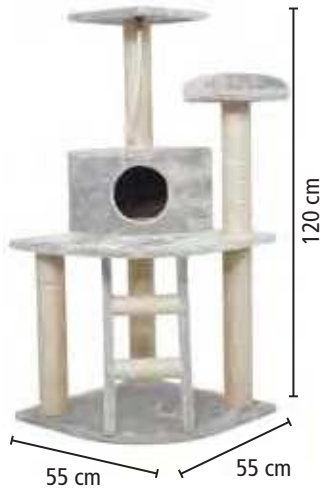

ALEX S (grey)

570 x 570 315 mm

570 x 570 315 mm