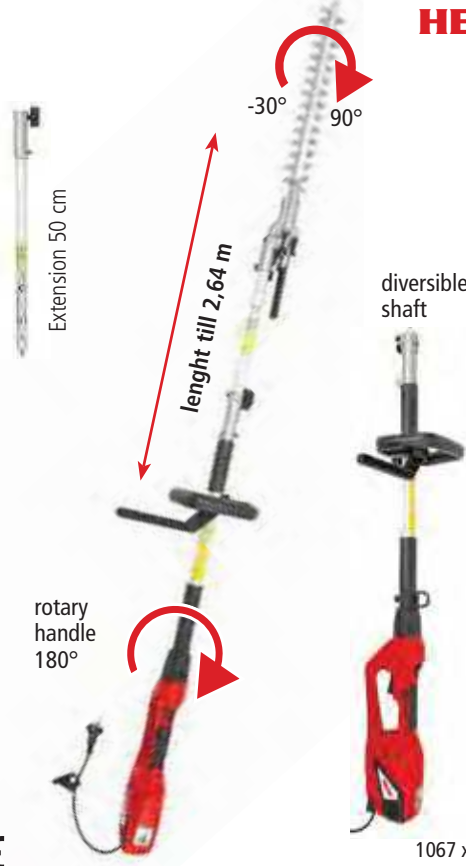

	engine volume	22,2 cm ³		bar length	72 cm
	power output	0,9 HP		weight	5,3 kg
	max. cutting diameter	20 mm			

HEDGE TRIMMERS

HECHT 640

HECHT 675

CE

1275 x 195 x 166 mm

CE

1150 x 165 x 205 mm

	electric	230 V/50 Hz		bar length	40,5 cm
	power input	450 W		weight	4,2 kg
	max. cutting diameter	16 mm		length	2,16 - 2,87 m

	electric	230 V/50 Hz		bar length	51 cm
	power input	750 W		weight	5 kg
	max. cutting diameter	28 mm		length	2,35 - 2,8 m

www.hecht.cz

HECHT 6504

HECHT 695

CE

1220 x 210 x 140 mm

CE

1067 x 187 x 105 mm

	Accu Li-ion	DC 40 V		bar length	50 cm
	max. cutting diameter	20 mm		weight	4,5 kg
	without battery and charger			length	1,9 - 2,4 m

HECHT 971 W

CE

	electric	230 V/50 Hz		bar length	30 cm
	power input	750 W		weight	3,2 kg
	length	2–2,8 m			

HECHT 975 W

CE

	electric	230 V/50 Hz		bar length	24 cm
	power input	750 W		weight	3,1 kg
	length	1,9–2,85 m			