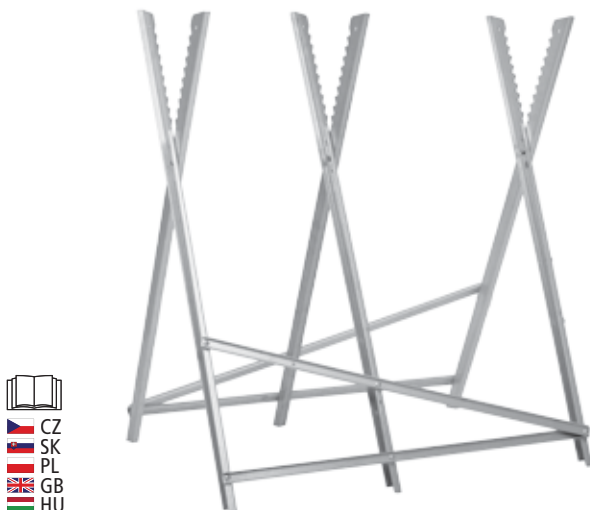

decompressor

Carburetor WALBRO
Bar + chain OREGON

2017 model:
Bar 45 cm

570 x 295 x 340 mm 

	engine volume	62 cm ³		bar length	50 cm
	power output	4 HP		weight	6,3 kg

HECHT 900

HECHT 901

Not intended for
UK, D, FR, IT, A, CH