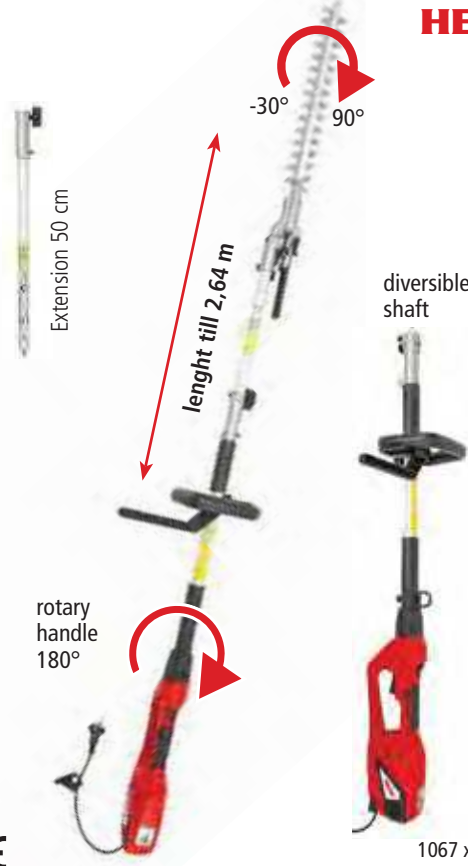

	electric	230 V/50 Hz		bar length	40,5 cm
	power input	450 W		weight	4,2 kg
	max. cutting diameter	16 mm		length	2,16 - 2,87 m

	electric	230 V/50 Hz		bar length	51 cm
	power input	750 W		weight	5 kg
	max. cutting diameter	28 mm		length	2,35 - 2,8 m

www.hecht.cz

HECHT 6504

HECHT 695

CE

1220 x 210 x 140 mm

CE

1067 x 187 x 105 mm

	Accu Li-ion	DC 40 V		bar length	50 cm
	max. cutting diameter	20 mm		weight	4,5 kg
	without battery and charger			length	1,9 - 2,4 m

HECHT 971 W

CE

	electric	230 V/50 Hz		bar length	30 cm
	power input	750 W		weight	3,2 kg
	length	2–2,8 m			

HECHT 975 W

CE

	electric	230 V/50 Hz		bar length	24 cm
	power input	750 W		weight	3,1 kg
	length	1,9–2,85 m			