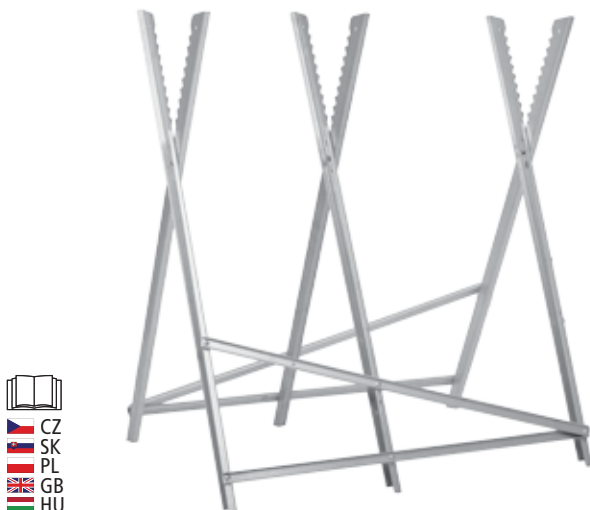

HECHT 900

HECHT 901

1015 x 280 x 40 mm

weight	8 kg