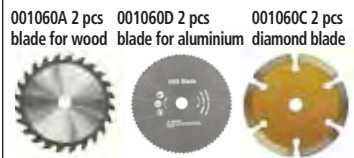

## HECHT 1066

	electric	230 V/50 Hz	blade diameter	89 mm
	power input	705 W	max. cutting depth	28,5 mm
	no load speed	4500 rpm	weight	2,55 kg

3 blades, guide fence, hex key, dust adapter