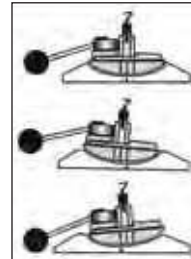

## HECHT 9230

Spare grinding wheels	
9230A0007 (145 x 3,2 x 22,3)	
9230B0007 (145 x 4,7 x 22,3)	
9230C0007 (145 x 6 x 22,3)	

Positionable

370 x 255 x 280 mm

	electric	230 V/50 Hz		weight	4,8 kg
	power input	230 W		disc diameter	145 mm