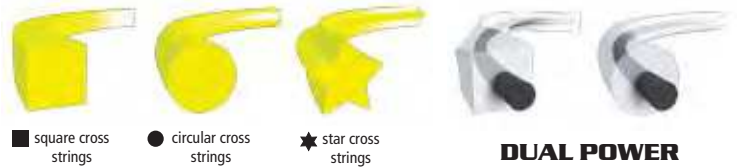

## Strings for grass trimmers HECHT

- Ø 1,3 x 15 m (10001513)
- Ø 1,65 x 15 m (10001516)
- Ø 2,0 x 15 m (10001520)
- Ø 2,4 x 15 m (10001524)
- Ø 1,65 x 180 m (10018016)
- Ø 2,0 x 130 m (10013020)
- Ø 2,4 x 90 m (10009024)
- Ø 3,0 x 60 m (10006030)
- Ø 1,65 x 750 m (10075016)
- Ø 2,0 x 520 m (10052020)
- Ø 2,4 x 360 m (10036024)
- Ø 3,0 x 240 m (10024030)
- Ø 3,3 x 210 m (10021033)
- Ø 4 x 150 m (10015040)
- Ø 2,4 x 15 m (10101524)
- ★ Ø 2,4 x 15 m (10201524)
- Ø 3,0 x 15 m (10101530)
- ★ Ø 3,0 x 15 m (10201530)
- Ø 2,4 x 60 m (10106024)
- Ø 3,0 x 40 m (10104030)
- ★ Ø 2,4 x 90 m (10209024)
- ★ Ø 3,0 x 60 m (10206030)
- Ø 2,4 x 345 m (10134524)
- Ø 3,0 x 232 m (10123230)
- Ø 3,3 x 232 m (10123233)
- ★ Ø 2,4 x 408 m (10240824)
- ★ Ø 3,0 x 285 m (10228530)
- ★ Ø 3,3 x 232 m (10223233)