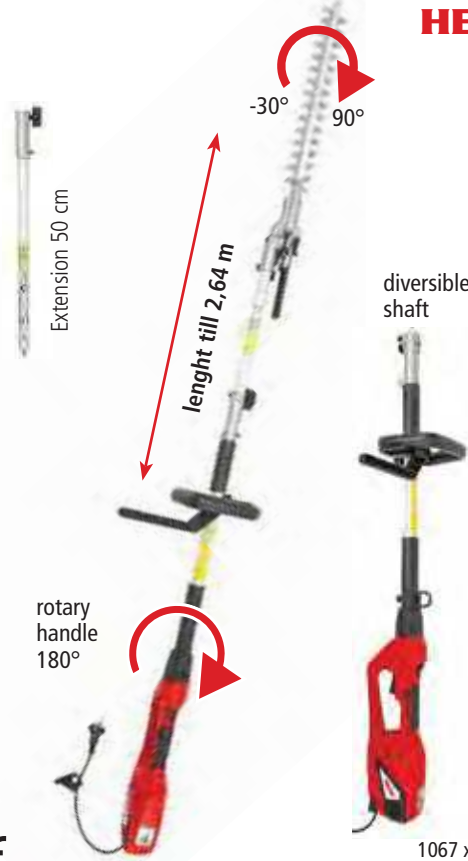

HECHT 9375 PROFI

72 cm bar

CE

1290 x 260 x 250 mm

	engine volume	22,2 cm ³		bar length	72 cm
	power output	0,9 HP		weight	5,3 kg
	max. cutting diameter	20 mm			

HEDGE TRIMMERS

HECHT 640

HECHT 675

CE

1275 x 195 x 166 mm

CE

1150 x 165 x 205 mm

	electric	230 V/50 Hz		bar length	40,5 cm
	power input	450 W		weight	4,2 kg
	max. cutting diameter	16 mm		length	2,16 - 2,87 m

	electric	230 V/50 Hz		bar length	51 cm
	power input	750 W		weight	5 kg
	max. cutting diameter	28 mm		length	2,35 - 2,8 m

www.hecht.cz

HECHT 6504

HECHT 695

CE

1220 x 210 x 140 mm

CE

1067 x 187 x 105 mm

	Accu Li-ion	DC 40 V		bar length	50 cm
	max. cutting diameter	20 mm		weight	4,5 kg
	without battery and charger			length	1,9 - 2,4 m

HECHT 971 W

CE	⚡	electric	230 V/50 Hz	📏	bar length	30 cm
				📏	lenght	2–2,8 m
			🔌	power input	750 W	
				⚖️	weight	3,2 kg

HECHT 975 W

CE	⚡	electric	230 V/50 Hz	📏	bar length	24 cm
				📏	lenght	1,9–2,85 m
			🔌	power input	750 W	
				⚖️	weight	3,1 kg