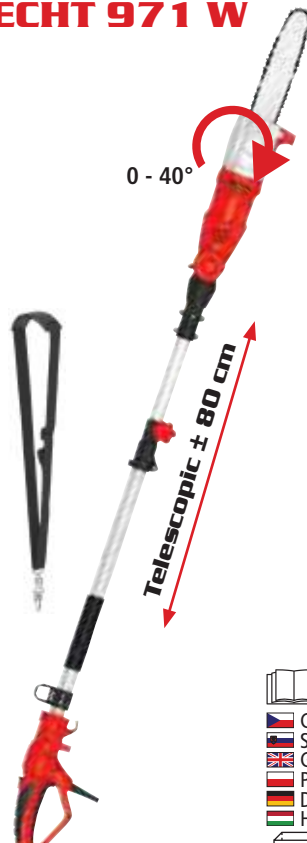

	electric	230 V/50 Hz		bar length	41 cm
	power input	900 W		weight	4,9 kg
	max. cutting diameter	20 mm		length	2,64 m

PRUNNING SAWS

HECHT 9504

CE	⚡	Accu Li-ion	DC 40 V	📏	bar length	20 cm
				📏	lenght	2,3–2,8 m
				⚖️	weight	4,4 kg
		without battery and charger				

HECHT 971 W

CE	⚡	electric	230 V/50 Hz	📏	bar length	30 cm
				📏	lenght	2–2,8 m
			🔌	power input	750 W	
				⚖️	weight	3,2 kg

HECHT 975 W

CE	⚡	electric	230 V/50 Hz	📏	bar length	24 cm
				📏	lenght	1,9–2,85 m
			🔌	power input	750 W	
				⚖️	weight	3,1 kg