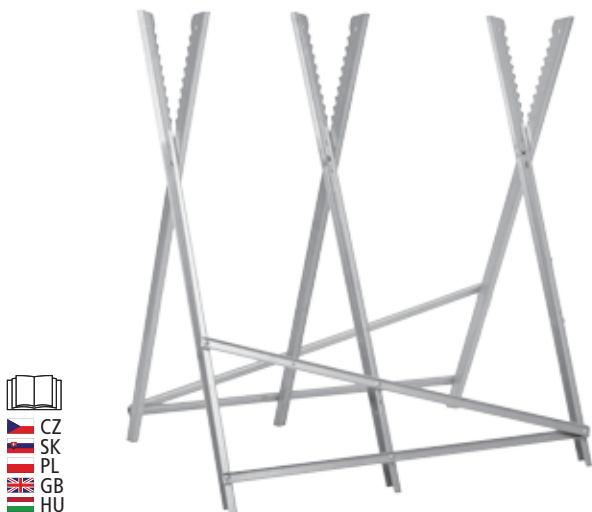

decompressor

Carburetor WALBRO
Bar + chain OREGON

2017 model:
Bar 45 cm

570 x 295 x 340 mm

engine volume	62 cm ³	bar length	50 cm
power output	4 HP	weight	6,3 kg

HECHT 900

HECHT 901

Not intended for
UK, D, FR, IT, A, CH