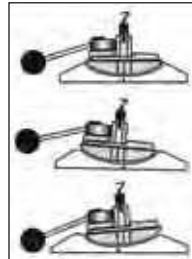

370 x 255 x 280 mm

electric	230 V/50 Hz	weight	4,8 kg
power input	230 W	disc diameter	145 mm