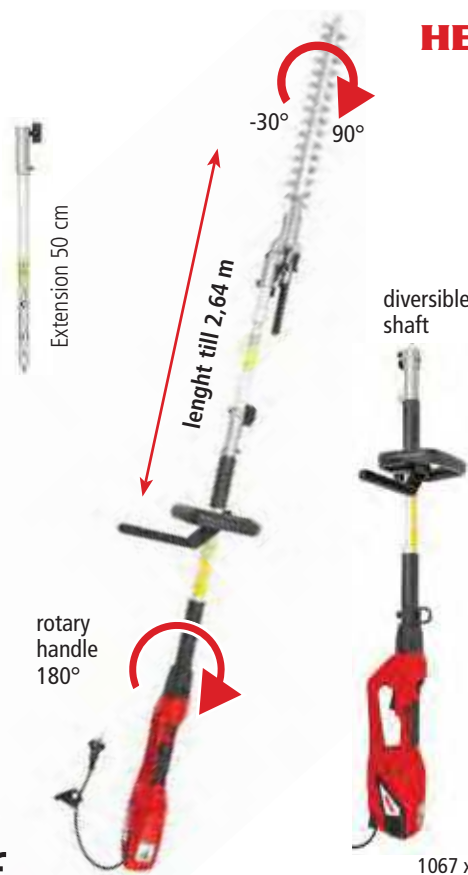

72 cm bar

HECHT 9375 PROFI

CE

1290 x 260 x 250 mm

	engine volume	22,2 cm ³		bar length	72 cm
	power output	0,9 HP		weight	5,3 kg
	max. cutting diameter	20 mm			

HEDGE TRIMMERS

HECHT 640

HECHT 675

CE

1275 x 195 x 166 mm

CE

1150 x 165 x 205 mm

	electric	230 V/50 Hz		bar length	40,5 cm
	power input	450 W		weight	4,2 kg
	max. cutting diameter	16 mm		length	2,16 - 2,87 m

	electric	230 V/50 Hz		bar length	51 cm
	power input	750 W		weight	5 kg
	max. cutting diameter	28 mm		length	2,35 - 2,8 m

www.hecht.cz

HECHT 6504

HECHT 695

CE

1220 x 210 x 140 mm

CE

1067 x 187 x 105 mm

	Accu Li-ion	DC 40 V		bar length	50 cm
	max. cutting diameter	20 mm		weight	4,5 kg
	without battery and charger			length	1,9 - 2,4 m

HECHT 971 W

CE	⚡	electric	230 V/50 Hz	📏	bar length	30 cm
				📏	lenght	2–2,8 m
				⚖️	weight	3,2 kg

HECHT 975 W

CE	⚡	electric	230 V/50 Hz	📏	bar length	24 cm
				📏	lenght	1,9–2,85 m
				⚖️	weight	3,1 kg

HECHT 9260