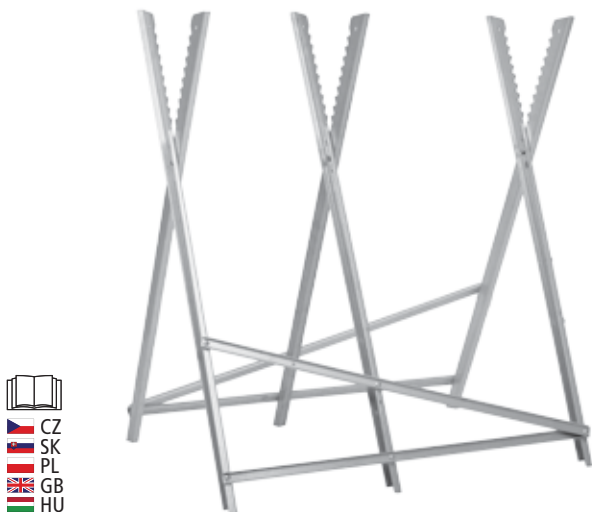

2017 model:
Bar 45 cm

570 x 295 x 340 mm

engine volume	62 cm ³	bar length	50 cm
power output	4 HP	weight	6,3 kg

HECHT 900

HECHT 901

Not intended for
UK, D, FR, IT, A, CH

1015 x 280 x 40 mm

weight	8 kg
--------	------