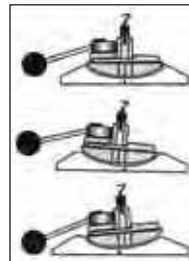

HECHT 900405

Timber wedge 10"

HECHT 9230

Spare grinding wheels

9230A0007 (145 x 3,2 x 22,3)

9230B0007 (145 x 4,7 x 22,3)

9230C0007 (145 x 6 x 22,3)

Positionable