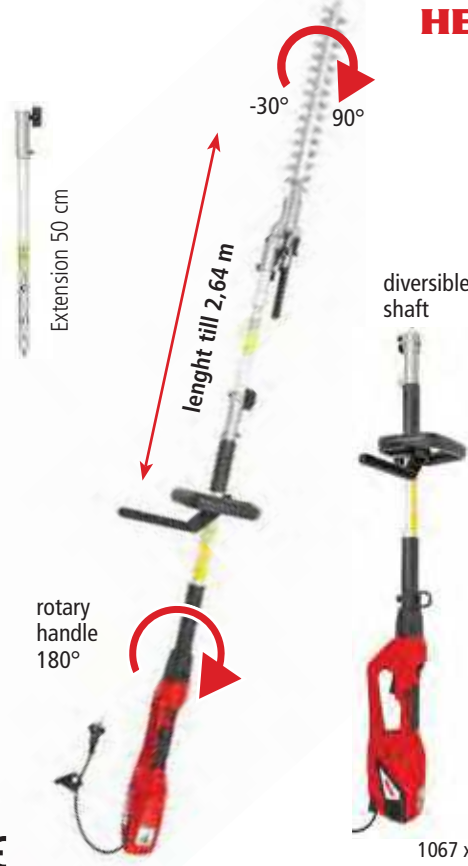

	electric	230 V/50 Hz		bar length	40,5 cm
	power input	450 W		weight	4,2 kg
	max. cutting diameter	16 mm		length	2,16 - 2,87 m

	electric	230 V/50 Hz		bar length	51 cm
	power input	750 W		weight	5 kg
	max. cutting diameter	28 mm		length	2,35 - 2,8 m

www.hecht.cz

HECHT 6504

HECHT 695

CE

1220 x 210 x 140 mm

CE

1067 x 187 x 105 mm

	Accu Li-ion	DC 40 V		bar length	50 cm
	max. cutting diameter	20 mm		weight	4,5 kg
	without battery and charger			length	1,9 - 2,4 m

HECHT 971 W

CE	⚡	electric	230 V/50 Hz	📏	bar length	30 cm
				📏	length	2–2,8 m
				⚖️	weight	3,2 kg

HECHT 975 W

CE	⚡	electric	230 V/50 Hz	📏	bar length	24 cm
				📏	length	1,9–2,85 m
				⚖️	weight	3,1 kg

HECHT 9260