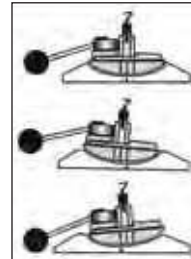

Spare grinding wheels	
9230A0007 (145 x 3,2 x 22,3)	
9230B0007 (145 x 4,7 x 22,3)	
9230C0007 (145 x 6 x 22,3)	

Positionable

370 x 255 x 280 mm

	electric	230 V/50 Hz		weight	4,8 kg
	power input	230 W		disc diameter	145 mm