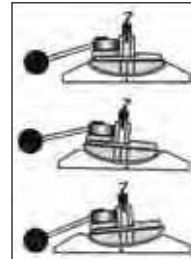

Positionable

370 x 255 x 280 mm

	electric	230 V/50 Hz		weight	4,8 kg
	power input	230 W		disc diameter	145 mm

HECHT 900406

Carburetor adjuster set

Blistered

HECHT 002850

Start rope Ø 2,8 mm, 50 m