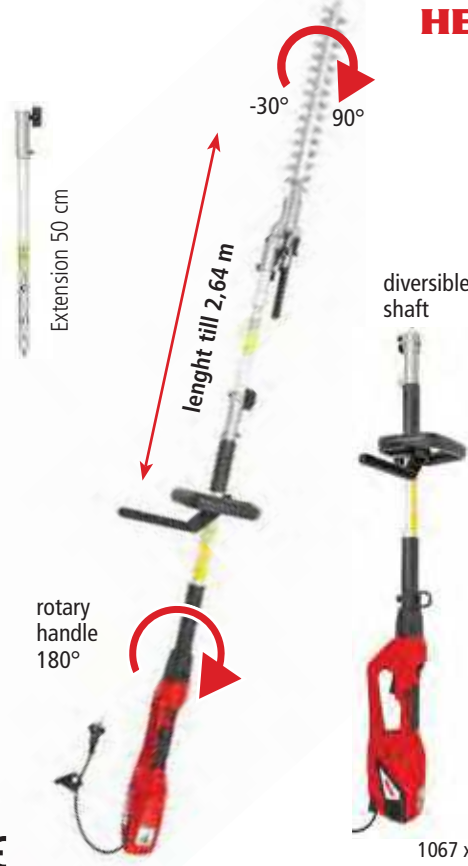

CE		1290 x 260 x 250 mm			
🔧	engine volume	22,2 cm ³	📏 bar length	72 cm	
🏋️	power output	0,9 HP	🏋️ weight	5,3 kg	
🔪	max. cutting diameter	20 mm			

HEDGE TRIMMERS

HECHT 640

HECHT 675

CE

1275 x 195 x 166 mm

CE

1150 x 165 x 205 mm

	electric	230 V/50 Hz		bar length	40,5 cm
	power input	450 W		weight	4,2 kg
	max. cutting diameter	16 mm		length	2,16 - 2,87 m

	electric	230 V/50 Hz		bar length	51 cm
	power input	750 W		weight	5 kg
	max. cutting diameter	28 mm		length	2,35 - 2,8 m

www.hecht.cz

HECHT 6504

HECHT 695

CE

1220 x 210 x 140 mm

CE

1067 x 187 x 105 mm

	Accu Li-ion	DC 40 V		bar length	50 cm
	max. cutting diameter	20 mm		weight	4,5 kg
	without battery and charger			length	1,9 - 2,4 m

HECHT 971 W

CE	⚡	electric	230 V/50 Hz	📏	bar length	30 cm
				📏	length	2–2,8 m
				⚖️	weight	3,2 kg

HECHT 975 W

CE	⚡	electric	230 V/50 Hz	📏	bar length	24 cm
				📏	length	1,9–2,85 m
				⚖️	weight	3,1 kg

HECHT 9260