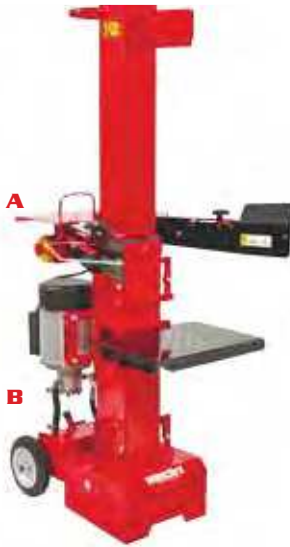

	electric	230 V/50 Hz		max. log length	1060 mm
	power input	2200 W		max. log diameter	400 mm
	max. pressure	6 t		weight	78 kg

HECHT 681

Part no.:
HECHT 006100 A

Part no.:
HECHT 006100 B

1060 x 560 x 440 mm