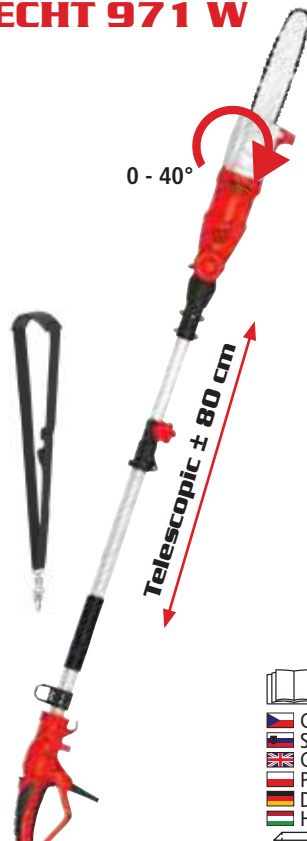

HECHT 971 W

CE

	electric	230 V/50 Hz		bar length	30 cm
	power input	750 W		weight	3,2 kg
	length	2–2,8 m			

HECHT 975 W

CE

	electric	230 V/50 Hz		bar length	24 cm
	power input	750 W		weight	3,1 kg
	length	1,9–2,85 m			