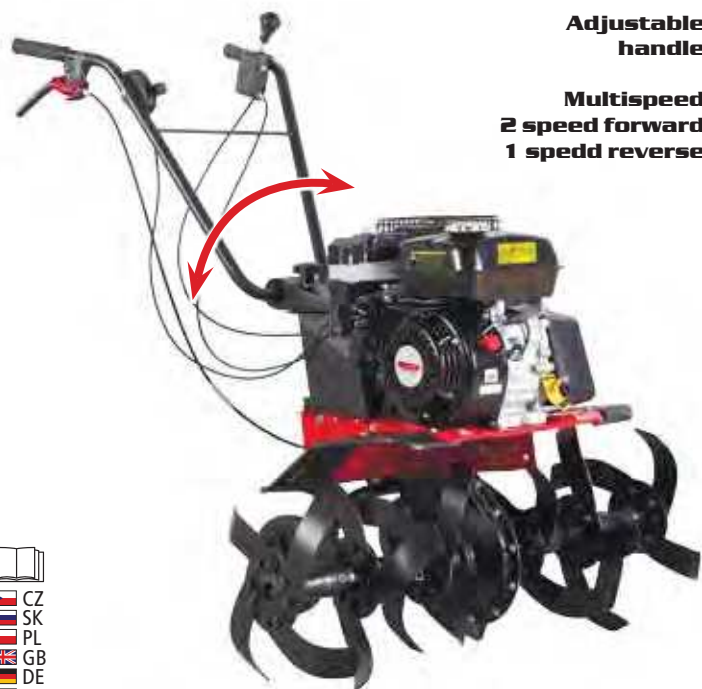

HECHT 795

HECHT 790 BS

- CZ
- SK
- PL
- GB
- DE
- HU

740 x 660 x 400

engine HECHT	OHV	working width	32/50/84 cm
displacement	196 cm³	weight	56 kg
2/4/6 knives Ø 38 cm		2 speed forward, 1 reverse	

- CZ
- SK
- PL
- GB
- DE
- HU

600 x 420 x 740 mm

engine B&S	CR 950	working width	32/50/8 cm
displacement	196 cm³	weight	55 kg
2/4/6 knives Ø 38 cm		1 speed