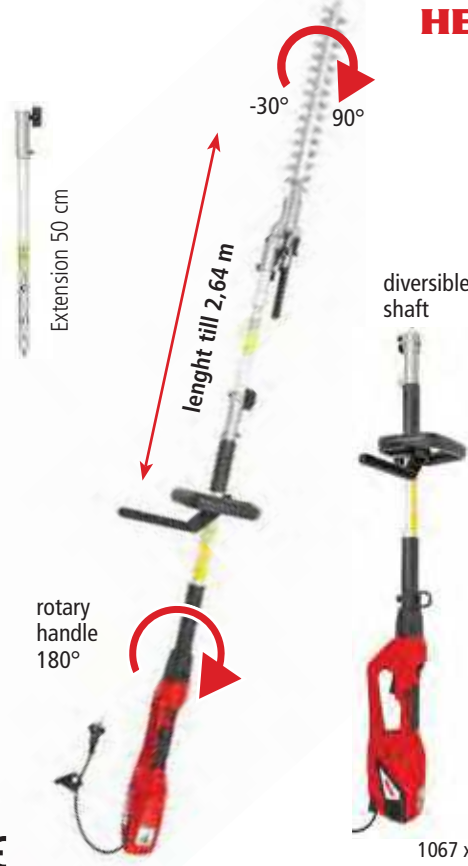

HECHT 9375 PROFI

72 cm bar

CE

1290 x 260 x 250 mm

	engine volume	22,2 cm ³		bar length	72 cm
	power output	0,9 HP		weight	5,3 kg
	max. cutting diameter	20 mm			

HEDGE TRIMMERS

HECHT 640

HECHT 675

CE

1275 x 195 x 166 mm

CE

1150 x 165 x 205 mm

	electric	230 V/50 Hz		bar length	40,5 cm
	power input	450 W		weight	4,2 kg
	max. cutting diameter	16 mm		length	2,16 - 2,87 m

	electric	230 V/50 Hz		bar length	51 cm
	power input	750 W		weight	5 kg
	max. cutting diameter	28 mm		length	2,35 - 2,8 m

www.hecht.cz

HECHT 6504

HECHT 695

CE

1220 x 210 x 140 mm

CE

1067 x 187 x 105 mm

	Accu Li-ion	DC 40 V		bar length	50 cm
	max. cutting diameter	20 mm		weight	4,5 kg
	without battery and charger			length	1,9 - 2,4 m

HECHT 971 W

CE

	electric	230 V/50 Hz		bar length	30 cm
	power input	750 W		weight	3,2 kg
	length	2–2,8 m			

HECHT 975 W

CE

	electric	230 V/50 Hz		bar length	24 cm
	power input	750 W		weight	3,1 kg
	length	1,9–2,85 m			