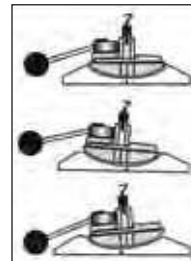

370 x 255 x 280 mm

	electric	230 V/50 Hz		weight	4,8 kg
	power input	230 W		disc diameter	145 mm