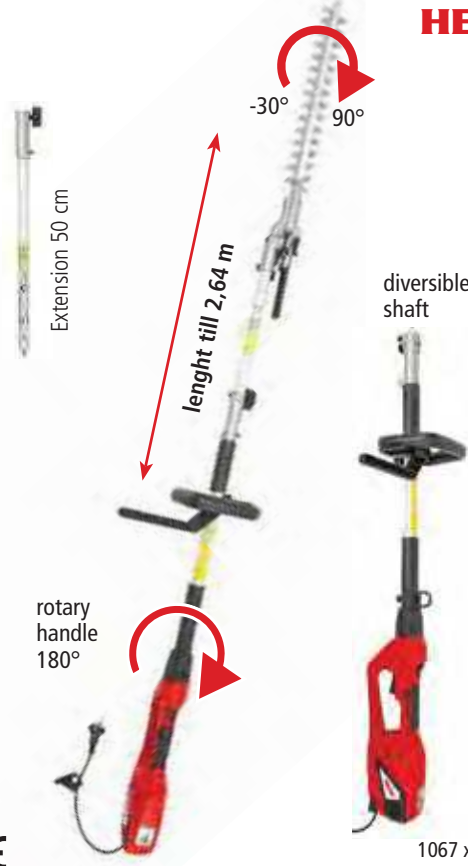

72 cm bar

HECHT 9375 PROFI

CE

1290 x 260 x 250 mm

	engine volume	22,2 cm ³		bar length	72 cm
	power output	0,9 HP		weight	5,3 kg
	max. cutting diameter	20 mm			

HEDGE TRIMMERS

HECHT 640

HECHT 675

CE

1275 x 195 x 166 mm

CE

1150 x 165 x 205 mm

	electric	230 V/50 Hz		bar length	40,5 cm
	power input	450 W		weight	4,2 kg
	max. cutting diameter	16 mm		length	2,16 - 2,87 m

	electric	230 V/50 Hz		bar length	51 cm
	power input	750 W		weight	5 kg
	max. cutting diameter	28 mm		length	2,35 - 2,8 m

www.hecht.cz

HECHT 6504

HECHT 695

CE

1220 x 210 x 140 mm

CE

1067 x 187 x 105 mm

	Accu Li-ion	DC 40 V		bar length	50 cm
	max. cutting diameter	20 mm		weight	4,5 kg
	without battery and charger			length	1,9 - 2,4 m

HECHT 971 W

CE	⚡	electric	230 V/50 Hz	📏	bar length	30 cm
				📏	length	2–2,8 m
				⚖️	weight	3,2 kg

HECHT 975 W

CE	⚡	electric	230 V/50 Hz	📏	bar length	24 cm
				📏	length	1,9–2,85 m
				⚖️	weight	3,1 kg

HECHT 9260