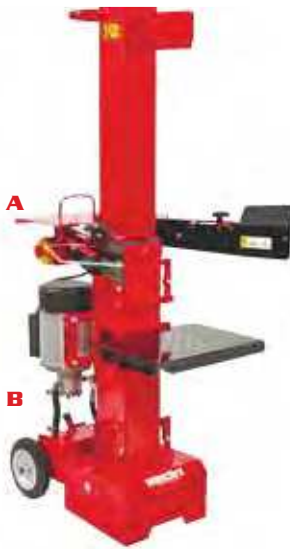

1060 x 560 x 440 mm

	electric	230 V/50 Hz		max. log length	1060 mm
	power input	3000 W		max. log diameter	400 mm
	max. pressure	8 t		weight	98 kg

model 2016

Part no.:
HECHT 006100 A

Part no.:
HECHT 006100 B