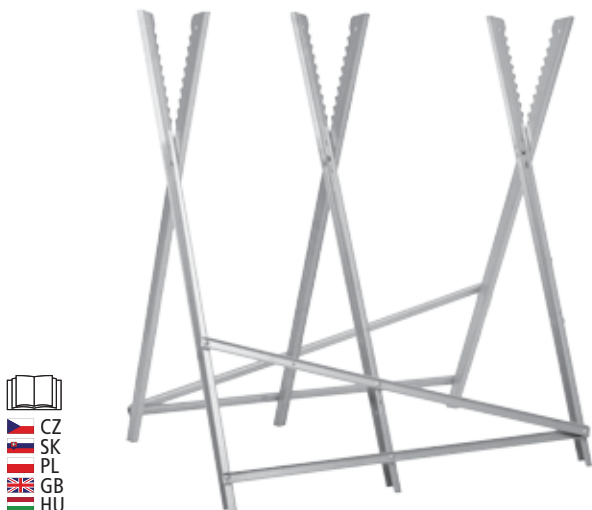

HECHT 900

HECHT 901

Not intended for
UK, D, FR, IT, A, CH

1015 x 280 x 40 mm

	weight	8 kg