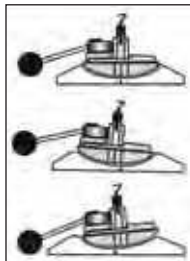

HECHT 900402

Timber wedge 8"

HECHT 900405

Timber wedge 10"

HECHT 9230

Spare grinding wheels
9230A0007 (145 x 3,2 x 22,3)
9230B0007 (145 x 4,7 x 22,3)
9230C0007 (145 x 6 x 22,3)

Positionable

370 x 255 x 280 mm