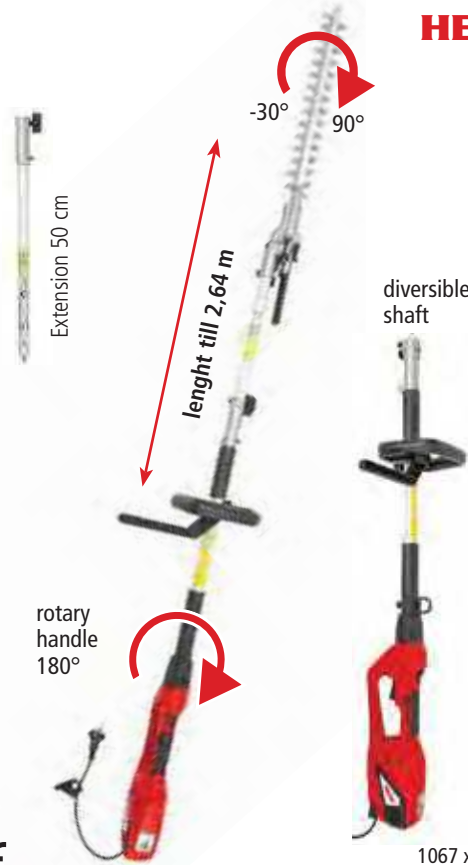

	electric	230 V/50 Hz		bar length	40,5 cm
	power input	450 W		weight	4,2 kg
	max. cutting diameter	16 mm		length	2,16 - 2,87 m

	electric	230 V/50 Hz		bar length	51 cm
	power input	750 W		weight	5 kg
	max. cutting diameter	28 mm		length	2,35 - 2,8 m

www.hecht.cz

HECHT 6504

HECHT 695

CE

1220 x 210 x 140 mm

CE

1067 x 187 x 105 mm

	Accu Li-ion	DC 40 V		bar length	50 cm
	max. cutting diameter	20 mm		weight	4,5 kg
	without battery and charger			length	1,9 - 2,4 m