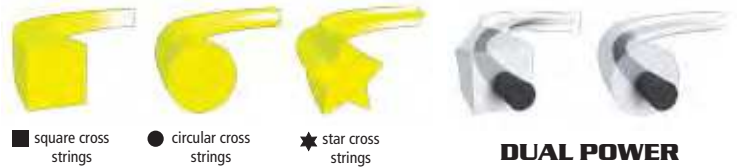

ORIGINAL ACCESSORIES

Adapters for grass trimmers HECHT

HECHT made for you	order number dimensions	Hecht 1238	Hecht 1299	Hecht 1445	Hecht 690	HECHT 124	Hecht 124 R	Hecht 130R	Hecht 129 BTS	Hecht 135 BTS	HECHT 1330	Hecht 142 BTS	Hecht 145	Hecht 151	Hecht 152 BTS	Hecht 154	Hecht 150, 163	
	HECHT 000109 EASY-load		x						x	x	x	x	x	x	x	x		
	HECHT 000130 EASY-load												x	x	x	x		
	HECHT 000108			x	x	x	x	x	x	x	x	x	x	x	x	x		
	74201080		x															
	74203101		x															
	H124-11					x												
	124R00004						x	x										
	16300000H																x	
	690002432				x													
	600050 ø 255x1,4mm	x	x						x	x	x	x	x	x	x	x	x	
	600040 ø 255x1,4mm	x	x						x	x	x	x	x	x	x	x	x	
	600250 ø 255x1,4mm	x	x						x	x	x	x	x	x	x	x	x	
	600600 ø 250x3,0mm											x	x	x	x	x	x	
	600610 ø 300x3,0mm											x	x	x	x	x	x	
	600590 ø 255x1,4mm													x	x	x	x	
	600640 ø 255x1,8mm													x	x	x	x	

Strings for grass trimmers HECHT

- Ø 1,3 x 15 m (10001513)
- Ø 1,65 x 15 m (10001516)
- Ø 2,0 x 15 m (10001520)
- Ø 2,4 x 15 m (10001524)
- Ø 2,4 x 15 m (10101524)
- ★ Ø 2,4 x 15 m (10201524)
- Ø 3,0 x 15 m (10101530)
- ★ Ø 3,0 x 15 m (10201530)

- Ø 1,6 x 5 180 m (10018016)
- Ø 2,0 x 130 m (10013020)
- Ø 2,4 x 90 m (10009024)
- Ø 3,0 x 60 m (10006030)
- Ø 2,4 x 60 m (10106024)
- Ø 3,0 x 40 m (10104030)
- ★ Ø 2,4 x 90 m (10209024)
- ★ Ø 3,0 x 60 m (10206030)

- Ø 1,65 x 750 m (10075016)
- Ø 2,0 x 520 m (10052020)
- Ø 2,4 x 360 m (10036024)
- Ø 3,0 x 240 m (10024030)
- Ø 3,3 x 210 m (10021033)
- Ø 4 x 150 m (10015040)
- Ø 2,4 x 345 m (10134524)
- Ø 3,0 x 232 m (10123230)
- Ø 3,3 x 232 m (10123233)
- ★ Ø 2,4 x 408 m (10240824)
- ★ Ø 3,0 x 285 m (10228530)
- ★ Ø 3,3 x 232 m (10223233)

DUAL POWER

Strings with core - DUAL POWER

- Ø 1,65 x 15 m (10301516)
- Ø 1,65 x 180 m (10318016)
- Ø 1,65 x 750 m (10375016)
- Ø 2 x 15 m (10301520)
- Ø 2 x 130 m (10313020)
- Ø 2 x 520 m (10352020)
- Ø 2,4 x 15 m (10301524)
- Ø 2,4 x 90 m (10309024)
- Ø 2,4 x 360 m (10336024)
- Ø 3 x 60 m (10306030)
- Ø 3 x 240 m (10324030)
- Ø 3,3 x 210 m (10321033)
- Ø 2,4 x 15 m (10401524)
- Ø 2,4 x 60 m (10406024)
- Ø 2,4 x 345 m (10434524)
- Ø 3 x 15 m (10401530)
- Ø 3 x 40 m (10404030)
- Ø 3 x 232 m (10423230)
- Ø 3,3 x 232 m (10423233)