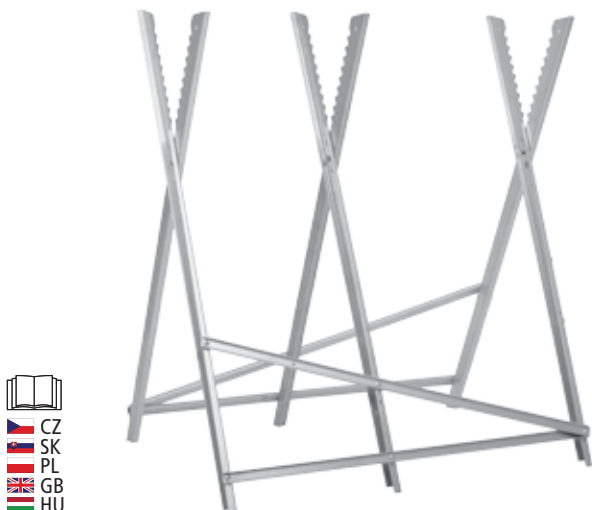

decompressor

Carburetor WALBRO
Bar + chain OREGON

2017 model:
Bar 45 cm

570 x 295 x 340 mm

	engine volume	62 cm ³		bar length	50 cm
	power output	4 HP		weight	6,3 kg

HECHT 900

HECHT 901

Not intended for
UK, D, FR, IT, A, CH