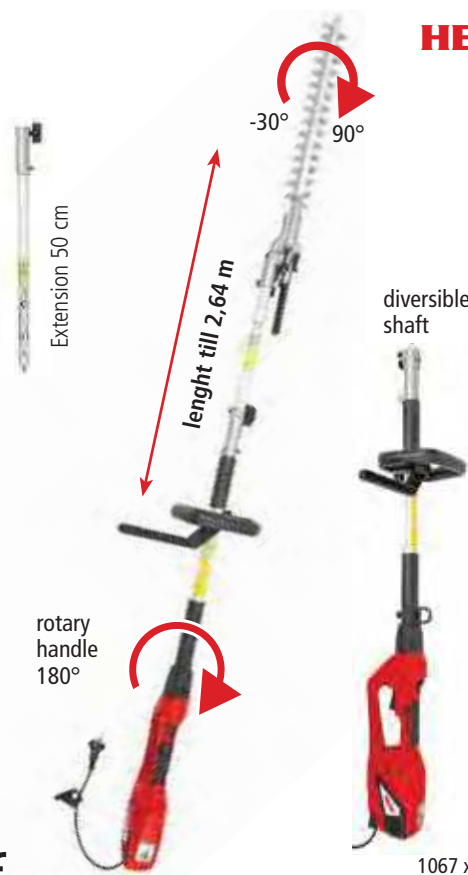

HECHT 9375 PROFI

72 cm bar

CE

1290 x 260 x 250 mm

	engine volume	22,2 cm ³		bar length	72 cm
	power output	0,9 HP		weight	5,3 kg
	max. cutting diameter	20 mm			

HEDGE TRIMMERS

HECHT 640

HECHT 675

CE

1275 x 195 x 166 mm

CE

1150 x 165 x 205 mm

	electric	230 V/50 Hz		bar length	40,5 cm
	power input	450 W		weight	4,2 kg
	max. cutting diameter	16 mm		length	2,16 - 2,87 m

	electric	230 V/50 Hz		bar length	51 cm
	power input	750 W		weight	5 kg
	max. cutting diameter	28 mm		length	2,35 - 2,8 m

www.hecht.cz

HECHT 6504

HECHT 695

CE

1220 x 210 x 140 mm

CE

1067 x 187 x 105 mm

	Accu Li-ion	DC 40 V		bar length	50 cm
	max. cutting diameter	20 mm		weight	4,5 kg
	without battery and charger			length	1,9 - 2,4 m

HECHT 971 W

CE

⚡	electric	230 V/50 Hz	📏	bar length	30 cm
🔌	power input	750 W	🏋️	weight	3,2 kg
	length	2–2,8 m			

HECHT 975 W

CE

⚡	electric	230 V/50 Hz	📏	bar length	24 cm
🔌	power input	750 W	🏋️	weight	3,1 kg
	length	1,9–2,85 m			