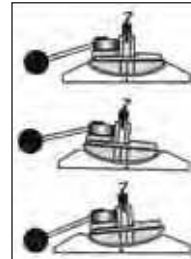

Positionable

370 x 255 x 280 mm

electric	230 V/50 Hz	weight	4,8 kg
power input	230 W	disc diameter	145 mm

HECHT 900406

Carburetor adjuster set

Blistered

HECHT 002850

Start rope Ø 2,8 mm, 50 m