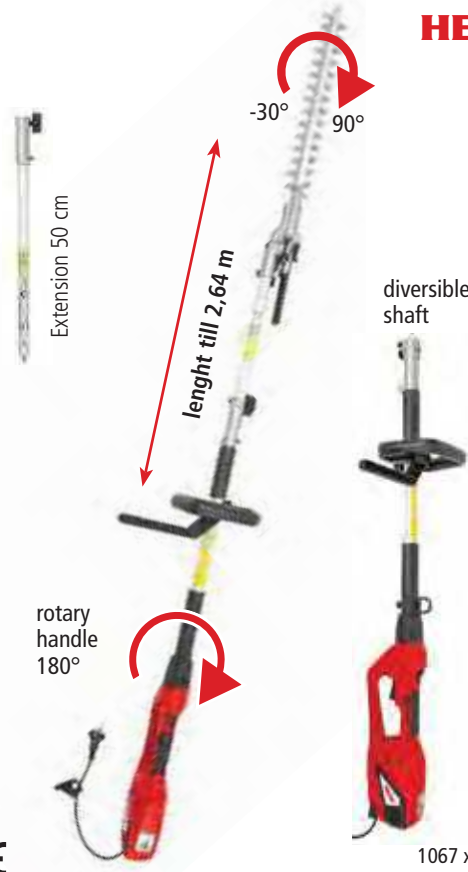

HECHT 695

CE

1220 x 210 x 140 mm

CE

1067 x 187 x 105 mm

	Accu Li-ion	DC 40 V		bar length	50 cm
	max. cutting diameter	20 mm		weight	4,5 kg
	without battery and charger			length	1,9 - 2,4 m

	electric	230 V/50 Hz		bar length	41 cm
	power input	900 W		weight	4,9 kg
	max. cutting diameter	20 mm		length	2,64 m