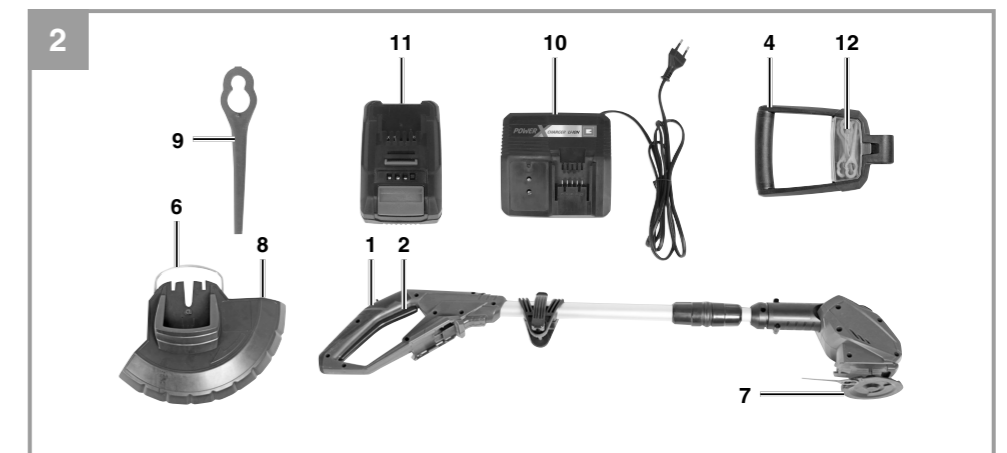

Einhell®

GE-CT 18 Li Kit GE-CT 18 Li

- D** Originalbetriebsanleitung
Akku-Rasentrimmer
- GB** Original operating instructions
Cordless Grass Trimmer
- F** Instructions d'origine
Coupe-herbe sans fil
- I** Istruzioni per l'uso originali
Trimmer a batteria
- S** Original-bruksanvisning
Batteridrivnen grästrimmer
- NL** Originele handleiding
Accugazontrimmer
- FIN** Alkuperäiskäyttöohje
Akkukäyttöinen ruohotrimmari

Вс.: с 10:00 по 16:00

КОНТАКТЫ:

+38 (044) 360-46-77

+38 (066) 77-395-77

+38 (097) 77-236-77

+38 (093) 360-46-77

Детальное описание товара: <https://storgom.ua/product/akkumuliatornyi-trimmer-einhell-ge-ct-18-li-kit-1x20-ah.html>