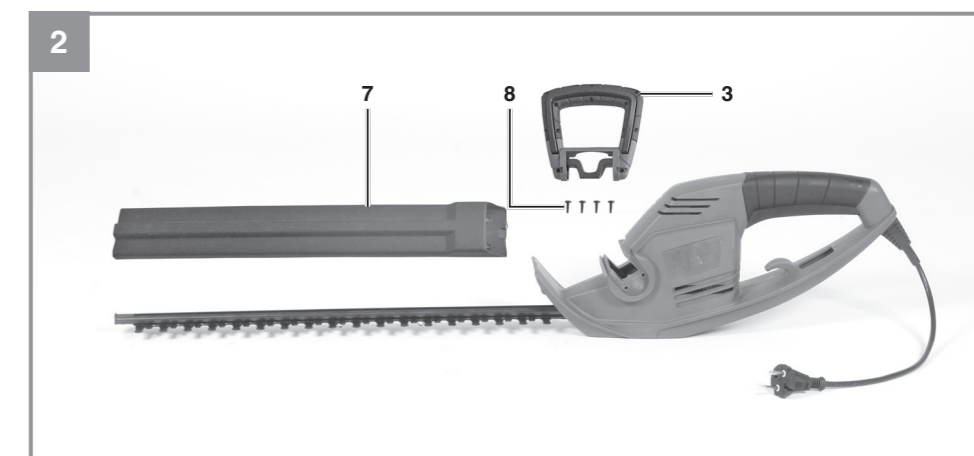

Einhell®

GC-EH 5747

1. **D** Originalbetriebsanleitung
   Elektro-Heckenschere
2. **GB** Original operating instructions
   Electric hedge trimmer
3. **F** Instructions d'origine
   Taille-haies électrique
4. **I** Istruzioni per l'uso originali
   Cesoie per siepi elettriche
5. **S** Original-bruksanvisning
   Elektrisk häcksax
6. **HR/BIH** Originalne upute za uporabu
   Električne škare za živicu
7. **RS** Originalna uputstva za upotrebu
   Električne makaze za živicu
8. **NL** Originele handleiding
   Elektrische heggenschaar
9. **FIN** Alkuperäiskäyttöohje
   Sähkökäyttöiset pensassakset
10. **RO** Instrucțiuni de utilizare originale
    Foarfece prntru gard viu electric
11. **GR** Πρωτότυπες Οδηγίες χρήσης
    Ηλεκτρικός θαμνοκοπτής
12. **TR** Orijinal Kullanma Talimatı
    Elektrikli çit makası

Art.-Nr.: 34.037.42

I.-Nr.: 11016

EH 07/2016(01)