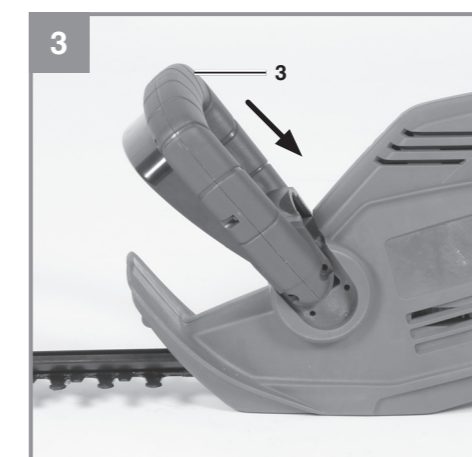

Einhell®

GC-EH 5747

1. **D** Originalbetriebsanleitung
   Elektro-Heckenschere
2. **GB** Original operating instructions
   Electric hedge trimmer
3. **F** Instructions d'origine
   Taille-haies électrique
4. **I** Istruzioni per l'uso originali
   Cesoie per siepi elettriche
5. **S** Original-bruksanvisning
   Elektrisk häcksax
6. **HR/BIH** Originalne upute za uporabu
   Električne škare za živicu
7. **RS** Originalna uputstva za upotrebu
   Električne makaze za živicu
8. **NL** Originele handleiding
   Elektrische heggenschaar
9. **FIN** Alkuperäiskäyttöohje
   Sähkökäyttöiset pensassakset
10. **RO** Instrucțiuni de utilizare originale
    Foarfece prntru gard viu electric
11. **GR** Πρωτότυπες Οδηγίες χρήσης
    Ηλεκτρικός θαμνοκοπτής
12. **TR** Orijinal Kullanma Talimatı
    Elektrikli çit makası

Art.-Nr.: 34.037.42

I.-Nr.: 11016

EH 07/2016(01)