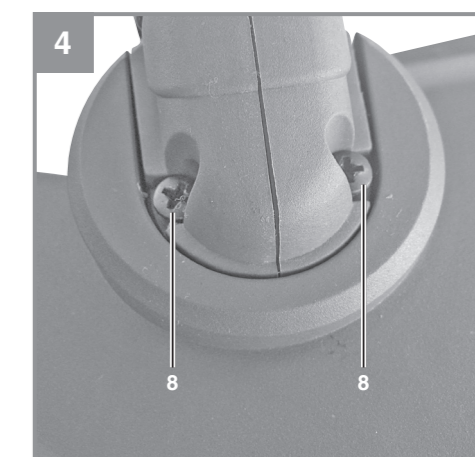

Einhell®

GC-EH 5747

1. **D** Originalbetriebsanleitung
   Elektro-Heckenschere
2. **GB** Original operating instructions
   Electric hedge trimmer
3. **F** Instructions d'origine
   Taille-haies électrique
4. **I** Istruzioni per l'uso originali
   Cesoie per siepi elettriche
5. **S** Original-bruksanvisning
   Elektrisk häcksax
6. **HR/BIH** Originalne upute za uporabu
   Električne škare za živicu
7. **RS** Originalna uputstva za upotrebu
   Električne makaze za živicu
8. **NL** Originele handleiding
   Elektrische heggenschaar
9. **FIN** Alkuperäiskäyttöohje
   Sähkökäyttöiset pensassakset
10. **RO** Instrucțiuni de utilizare originale
    Foarfece prntru gard viu electric
11. **GR** Πρωτότυπες Οδηγίες χρήσης
    Ηλεκτρικός θαμνοκοπτής
12. **TR** Orijinal Kullanma Talimatı
    Elektrikli çit makası

Art.-Nr.: 34.037.42

I.-Nr.: 11016

EH 07/2016(01)