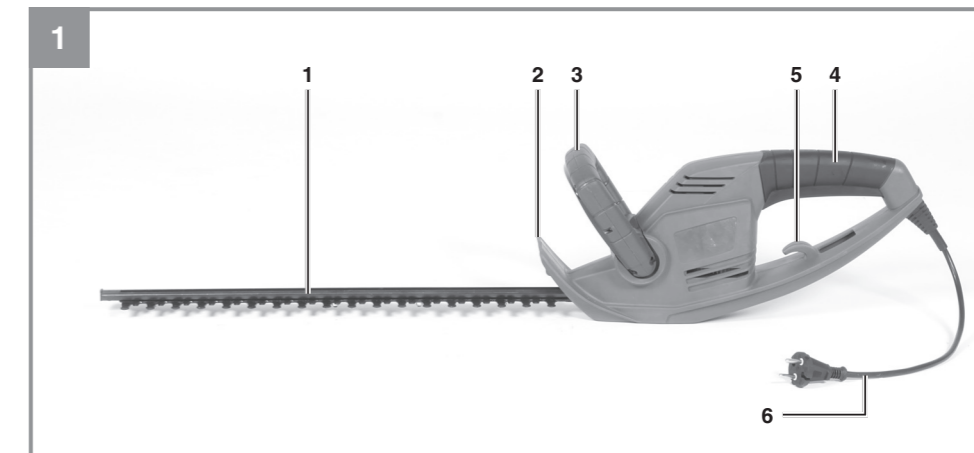

Einhell®

GC-EH 5747

1. **D** Originalbetriebsanleitung
   Elektro-Heckenschere
2. **GB** Original operating instructions
   Electric hedge trimmer
3. **F** Instructions d'origine
   Taille-haies électrique
4. **I** Istruzioni per l'uso originali
   Cesoie per siepi elettriche
5. **S** Original-bruksanvisning
   Elektrisk häcksax
6. **HR/BIH** Originalne upute za uporabu
   Električne škare za živicu
7. **RS** Originalna uputstva za upotrebu
   Električne makaze za živicu
8. **NL** Originele handleiding
   Elektrische heggenschaar
9. **FIN** Alkuperäiskäyttöohje
   Sähkökäyttöiset pensassakset
10. **RO** Instrucțiuni de utilizare originale
    Foarfece prntru gard viu electric
11. **GR** Πρωτότυπες Οδηγίες χρήσης
    Ηλεκτρικός θαμνοκοπτής
12. **TR** Orijinal Kullanma Talimatı
    Elektrikli çit makası

Art.-Nr.: 34.037.42

I.-Nr.: 11016

EH 07/2016(01)