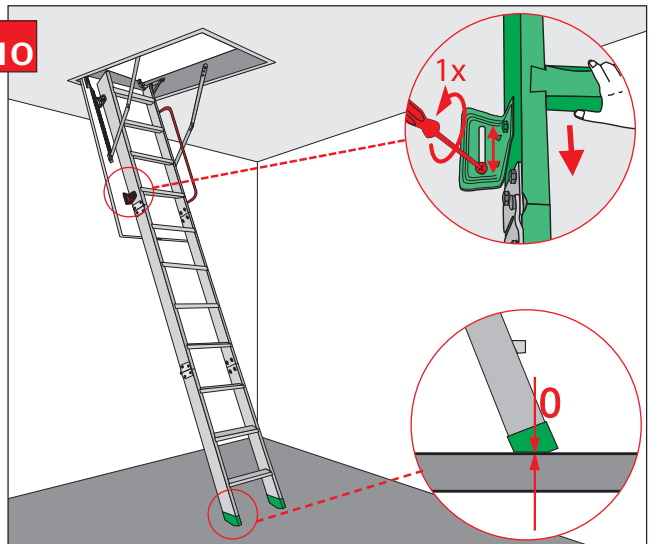

IMSS-Uniwe./3segm/WL/09.06.2005/K

Produkt: schody składane strychowe

- Aprobata Techniczna AT-06-0506/2002

- Krajowa deklaracja zgodności nr 21/0506/04 z 29.09.2004 r.

1

LWK, LTK

9

10