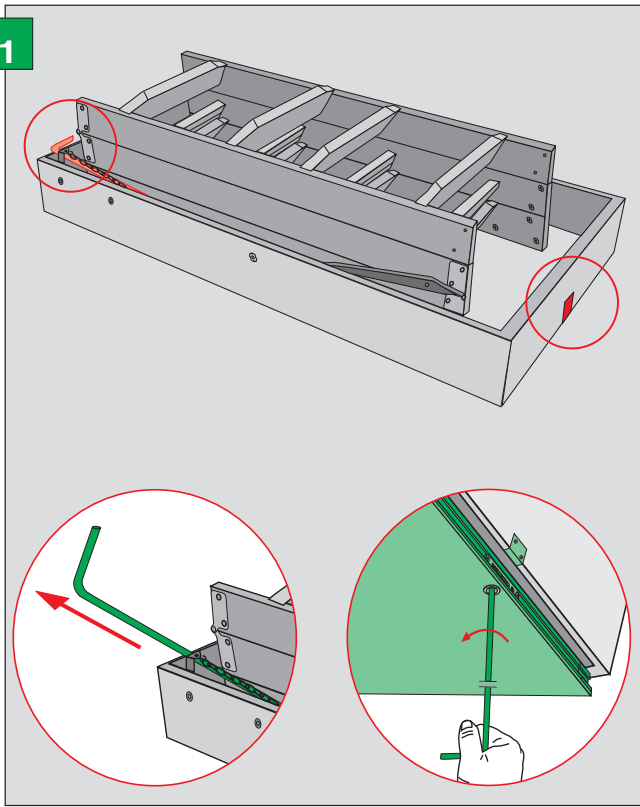

IMSS-Uniwe./3segm/WL/09.06.2005/K

Produkt: schody składane strychowe

- Aprobata Techniczna AT-06-0506/2002

- Krajowa deklaracja zgodności nr 21/0506/04 z 29.09.2004 r.

1

LWK, LTK

9

10