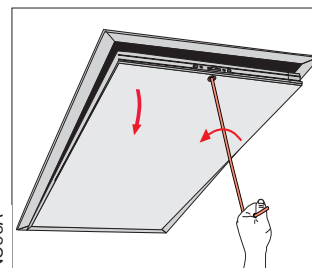

NC99A

Producent:
FAKRO PP Sp. z o.o.
ul. Węgierska 144a, 33-300 Nowy Sącz

IMSS-Uniwe./3segm/WL/09.06.2005/K

Produkt: schody składane strychowe

- Aprobata Techniczna AT-06-0506/2002

- Krajowa deklaracja zgodności nr 21/0506/04 z 29.09.2004 r.