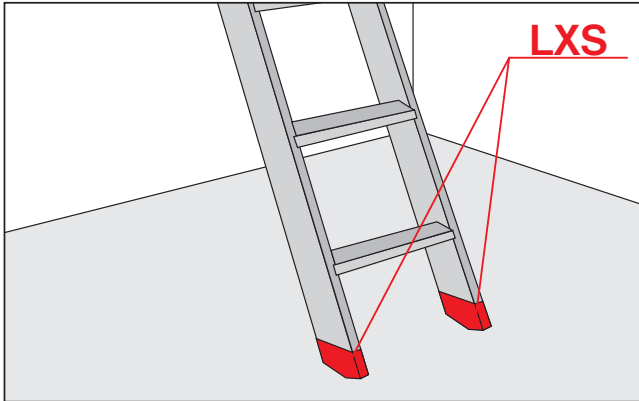

LXH

LXS

LXB

LXL

LWS

LWK
LTK

NC99A

Producent:
FAKRO PP Sp. z o.o.
ul. Węgierska 144a, 33-300 Nowy Sącz

IMSS-Uniwe./3segm/WL/09.06.2005/K

Produkt: schody składane strychowe

- Aprobata Techniczna AT-06-0506/2002

- Krajowa deklaracja zgodności nr 21/0506/04 z 29.09.2004 r.