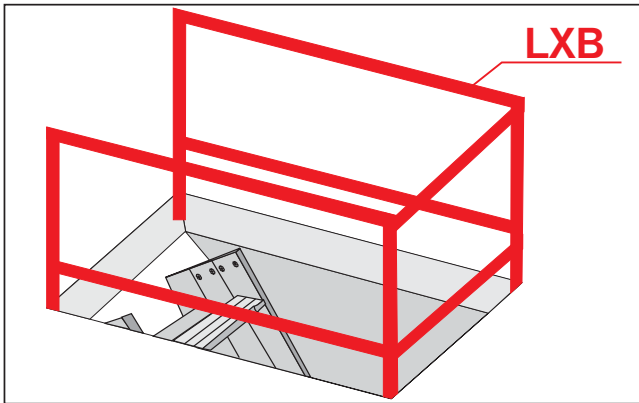

LXH

LXS

LXB

LXL

LWS

LWK
LTK

NC99A

Producent:
FAKRO PP Sp. z o.o.
ul. Węgierska 144a, 33-300 Nowy Sącz

IMSS-Uniwe./3segm/WL/09.06.2005/K

Produkt: schody składane strychowe

- Aprobata Techniczna AT-06-0506/2002

- Krajowa deklaracja zgodności nr 21/0506/04 z 29.09.2004 r.