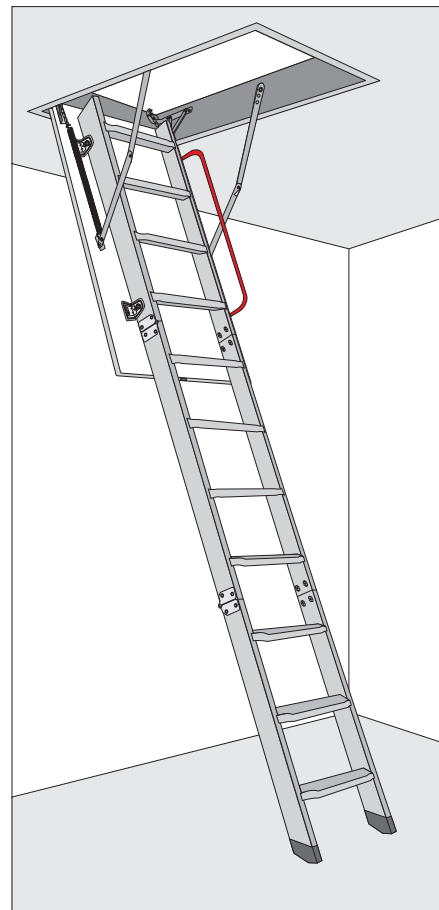

LXH

LXS

LXB

LXL

LWS

LWK
LTK

NC99A

Producent:
FAKRO PP Sp. z o.o.
ul. Węgierska 144a, 33-300 Nowy Sącz

IMSS-Uniwe./3segm/WL/09.06.2005/K

Produkt: schody składane strychowe

- Aprobata Techniczna AT-06-0506/2002

- Krajowa deklaracja zgodności nr 21/0506/04 z 29.09.2004 r.