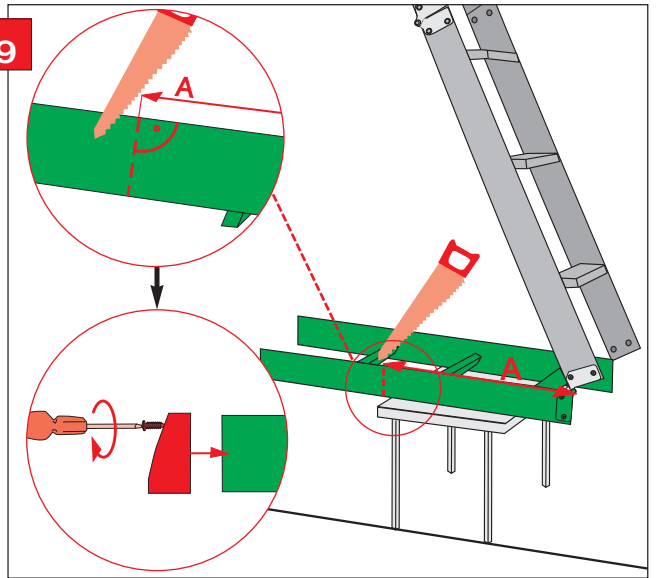

IMSS-Uniwe./3segm/WL/09.06.2005/K

Produkt: schody składane strychowe

- Aprobata Techniczna AT-06-0506/2002

- Krajowa deklaracja zgodności nr 21/0506/04 z 29.09.2004 r.

1

LWK, LTK

9

10