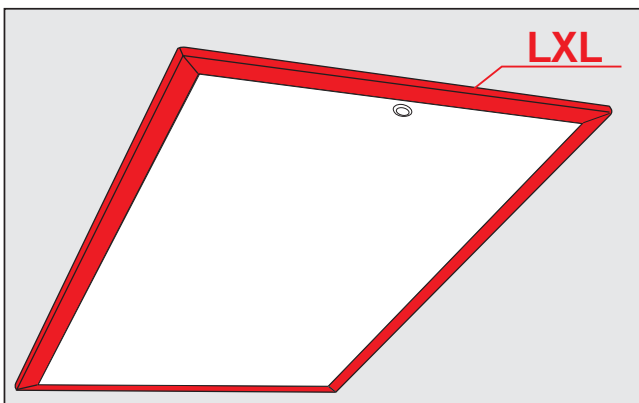

LXH

LXS

LXB

LXL

LWS

LWK
LTK

NC99A

Producent:
FAKRO PP Sp. z o.o.
ul. Węgierska 144a, 33-300 Nowy Sącz

IMSS-Uniwe./3segm/WL/09.06.2005/K

Produkt: schody składane strychowe

- Aprobata Techniczna AT-06-0506/2002

- Krajowa deklaracja zgodności nr 21/0506/04 z 29.09.2004 r.

1

LWK, LTK

9

10