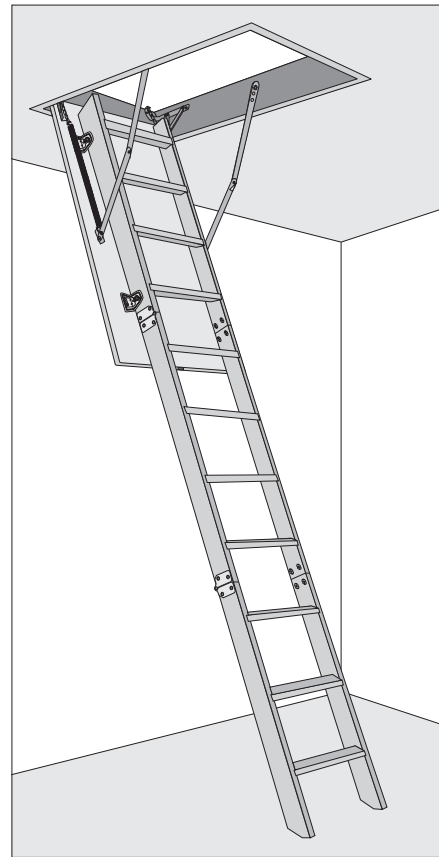

LXH

LXS

LXB

LXL

LWS

LWK
LTK

NC99A

IMSS-Uniwe./3segm/WL/09.06.2005/K

Producent:
FAKRO PP Sp. z o.o.
ul. Węgierska 144a, 33-300 Nowy Sącz

Produkt: schody składane strychowe

- Aprobata Techniczna AT-06-0506/2002

- Krajowa deklaracja zgodności nr 21/0506/04 z 29.09.2004 r.