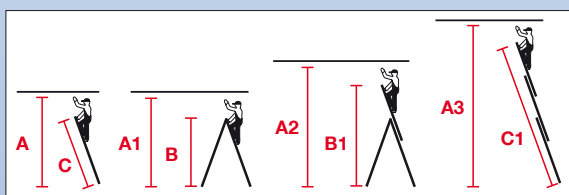

STABILO®

Универсальная лестница, трехсекционная

- Трехсекционная алюминиевая лестница с перекладинами, четыре практические функции: может применяться как приставная и выдвжная лестница, как двусторонняя стремянка и как стремянка с выдвжной секцией
- Боковины из алюминиевого пресованного профиля с дополнительным усилением в наиболее нагруженных местах для повышения жесткости и защиты кромок
- Направляющие и крепежные элементы из высоколегированного алюминия
- Охватывающий стойку направляющий профиль со встроенными накладками скольжения обеспечивает высокую устойчивость и удобство в работе
- Самофиксирующиеся крюки-защелки препятствуют произвольному выскальзыванию секций при работе и транспортировке
- Две алюминиевые планки дополнительно предотвращают самопроизвольное раздвижение или складывание секций лестницы при работе и фиксируются при транспортировке
- Варианты 3 x 12 и 3 x 14 оснащены настенными роликами
- Двухкомпонентные опорные заглушки: твердый материал обеспечивает прочное соединение с боковиной, мягкий материал обеспечивает надежное сцепление с опорной поверхностью и препятствует нежелательному скольжению лестницы на гладком полу
- Широкая поперечная траверса обеспечивает высокую устойчивость при работе на большой высоте

Перечень дополнительных элементов безопасности CombiSystem и других комплектующих приведен на странице 112.

Для этой лестницы подходят: CombiSystem 1, 2, 3, 4, 5, 6, 8

Certificate
EN 131
Norm