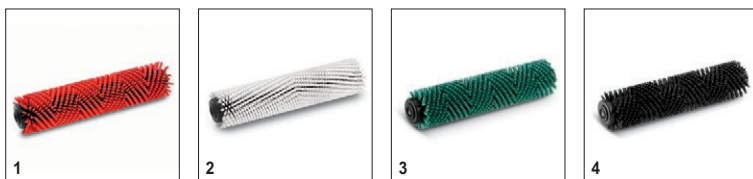

KÄRCHER

2, 4

		Артикул	Длина	Цвет				Описание	
Всасывающая балка в сборе									
Всасывающая планка комплектный заменитель	1	4.777-097.0	435 мм	синий	1 шт.				<input checked="" type="checkbox"/>
Всасывающая балка	2	4.777-323.0	435 мм	синий	1 шт.			Прямая балка, с 435 мм уплотнительными полосами из мягкого натурального каучука.	<input checked="" type="checkbox"/>
Всасывающая планка маслостойкий заменитель	3	4.777-098.0	435 мм	серый	1 шт.				<input type="checkbox"/>
Всасывающая балка	4	4.777-322.0	435 мм	серый	1 шт.			Прямая балка, маслостойкая, 435 мм. Подходит для очистки кухни, мастерской, ресторанов, АЗС и промышленного назначения и т.д.	<input type="checkbox"/>
Уплотнительные полосы для всасывающих балок									
Всасывающий язычок набор 10x BR 40/10	5	4.035-253.0		синий	10 шт.				<input type="checkbox"/>

■ Включено в комплект поставки □ Доступные аксессуары

Аксессуары для BR 40/10 C 1.783-311.0

KÄRCHER

	Артикул	Жесткость/ тип щетки	Длина	Цвет		Описание	
Роликовые щетки для машин BR							
Цилиндрическая щетка	1 4.762-458.0	средний	400 мм	красный	1 шт.	Роликовые щетки, средней твердости, красные. Длина: 400 мм. С износостойким механизмом. Для нормального использования. Щетина: Полипропилен, толщиной 0,4 мм, длиной 20 мм.	■
	2 4.762-250.0	очень мягкий	400 мм	белый	1 шт.	Роликовые щетки (очень мягкие, белые) с износостойким звездо-подобным механизмом, длина 400 мм. Подходят для очистки чувствительных покрытий и полировки.	□
	3 4.762-252.0	жесткий	400 мм	зеленый	1 шт.	Роликовые щетки (жесткие зеленые) с износостойким звездо-подобным механизмом, длина 400 мм. Для сильно загрязненных полов и основной очистки. Подходят только для нечувствительных напольных покрытий.	□
	4 4.762-481.0	очень жесткий	400 мм	черный	1 шт.	Для общей чистки и устранения особо стойких загрязнений (только с нечувствительных напольных покрытий). Цвет: черный.	□