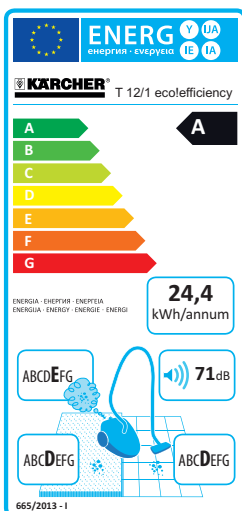

Das ab 1. September 2014 geltende Energie-Label der EU für Staubsauger begrenzt die Nennleistung netzgebundener Trockensauger auf max. 1.600 W und erfordert dementsprechend effizientere Bodendüsen. Mit dieser neuen Bodendüse wird die Staubaufnahme zuverlässig erhöht und sorgt für ein starkes Reinigungsergebnis.

The EU energy label for vacuum cleaners that is applicable as of September 01, 2014 limits the nominal power of mains-operated dry vacuum cleaners to max. 1,600 W and thus requires more efficient floor nozzles. With this new floor nozzle the dust intake is increased reliably and a great cleaning result is ensured.