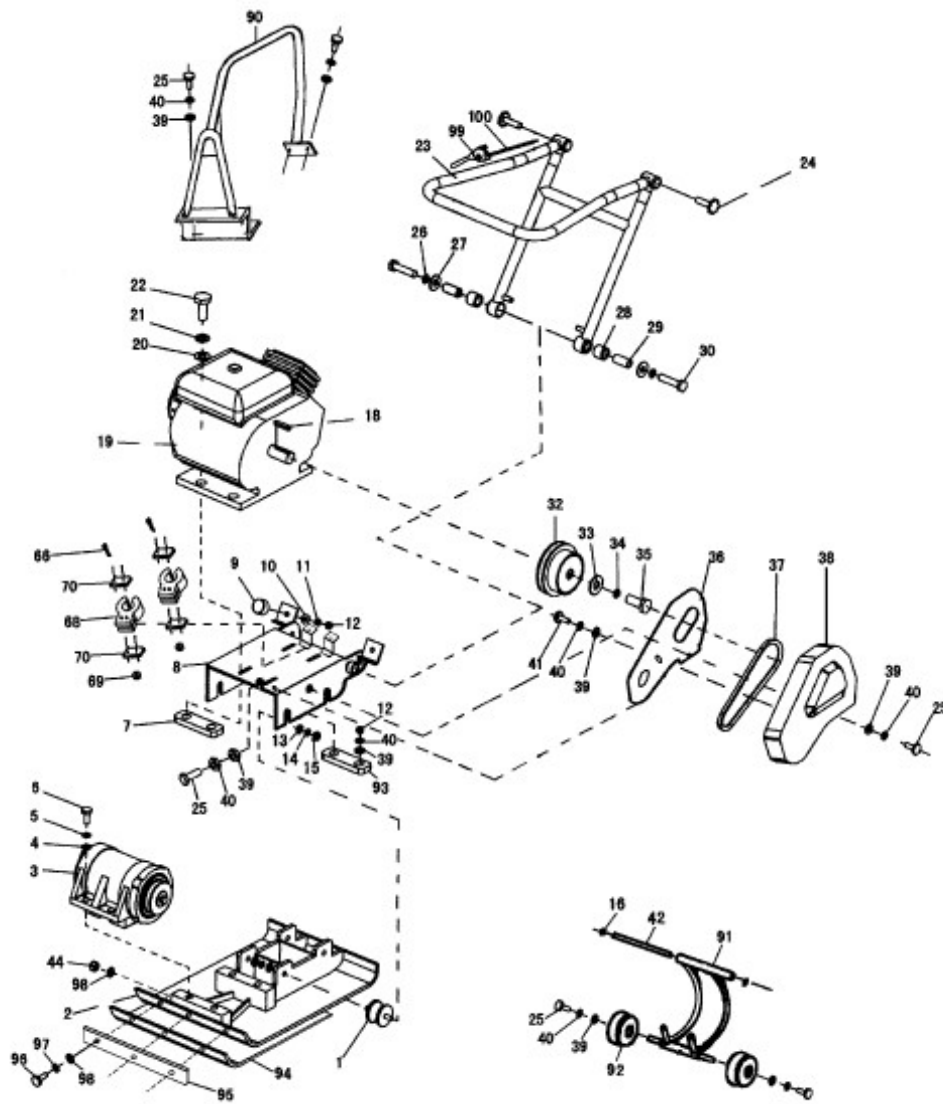

Список деталей 1, MS60

СПИСОК ДЕТАЛЕЙ 1, MS60

№	№ детали	Описание	Кол-во
1	103100	Гаситель колебаний	4
2	103000	Установочная плита	1
3	104000	Вибратор в сборе	1
4	095016	Шайба 16-GB93	4
5	093016	Пружинная шайба 16-GB93	4
6	057016-40	Болт М16 X 40 - GB5783-86	4
7	105100	Гайка двигателя	2
8	105000	Установочная плита двигателя с диском колеса	1
	105000-1	Установочная плита двигателя без диска колеса	1
9	106100	Подушка амортизатора	2
10	095010	Шайба 10 - GB95	2
11	093010	Пружинная шайба 10-GB93	2
12	061010	Гайка М10 - GB6170	2
13	095010	Шайба 10 - GB95	8
14	093010	Пружинная шайба 10 - GB93	8
15	061010	Гайка М10 - GB6170	8
16	089013	Стопорное кольцо для вала 13 - GB894 (опционально)	2
18	010005	Ключ	1
19	101000-1	Двигатель «Хонда»	1
	101000-2	Двигатель «Робин»	1
20	095008	Шайба 8 - GB95	4
21	093008	Пружинная шайба 8-GB93	4
22	057008-40	Болт М8 X 40 - GB5783	4
23	106000	Складная рукоятка в сборе	1
24	106007	Ручка	2
25	057008-25	Болт М8 X 25 - GB5783	9
26	093012	Пружинная шайба 12 - GB93	2
27	096012	Шайба 12 - GB96	2
28	106002	Резиновая опора	2