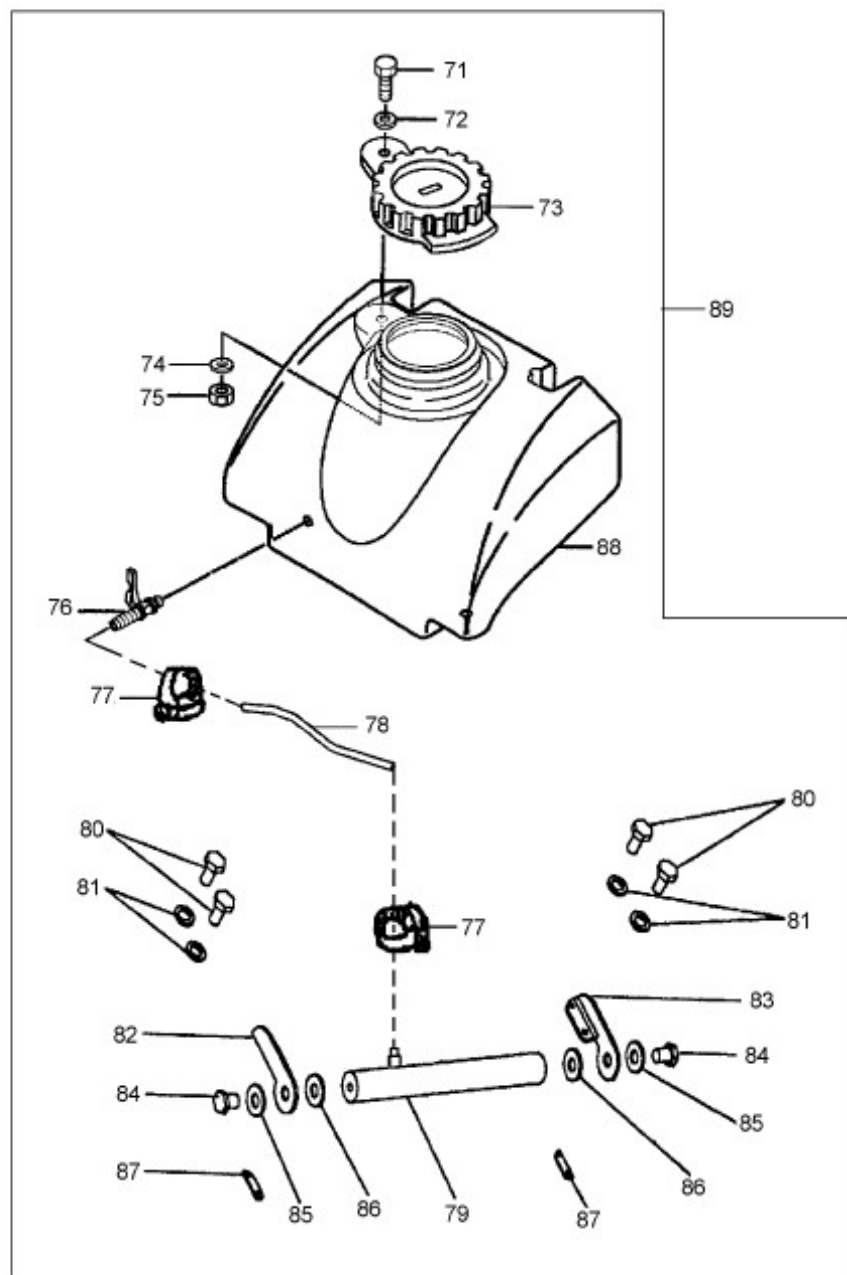

Список деталей 3, MS60

СПИСОК ДЕТАЛЕЙ 3, MS60

№	№ детали	Описание	Кол-во
71	0081800	Болт M10X30-GB818	1
72	0097010	Шайба 10-GB97.1	1
73	A2008005-1	Крышка водяного бака	1
74	0097010	Шайба 10-GB97.1	1
75	0088910	Гайка M10-GB889	1
76	A2008007-1	Кран	1
77	A2008003-1	Обруч зажима	1
78	A2008008	Шланг ϕ10X100	1
79	A2008009-1	Труба с пружиной	1
80	0070008	Болт M8X16-GB70	4
81	0093008	Пружинная шайба 8-GB93	4
82	A2008010	Трубодержатель (L.)	1
83	A2008011	Трубодержатель (R.)	1
84	0057838	Болт M8X16-GB5783	2
85	0093008	Пружинная шайба 8-GB93	2
86	A2008012	Гнездо уплотнения	2
87	A2008013	Резиновая шайба	2
88	A2008006-1	Водяной бак	1
89	2008014	Водяной бак в сборе (опционально)	1