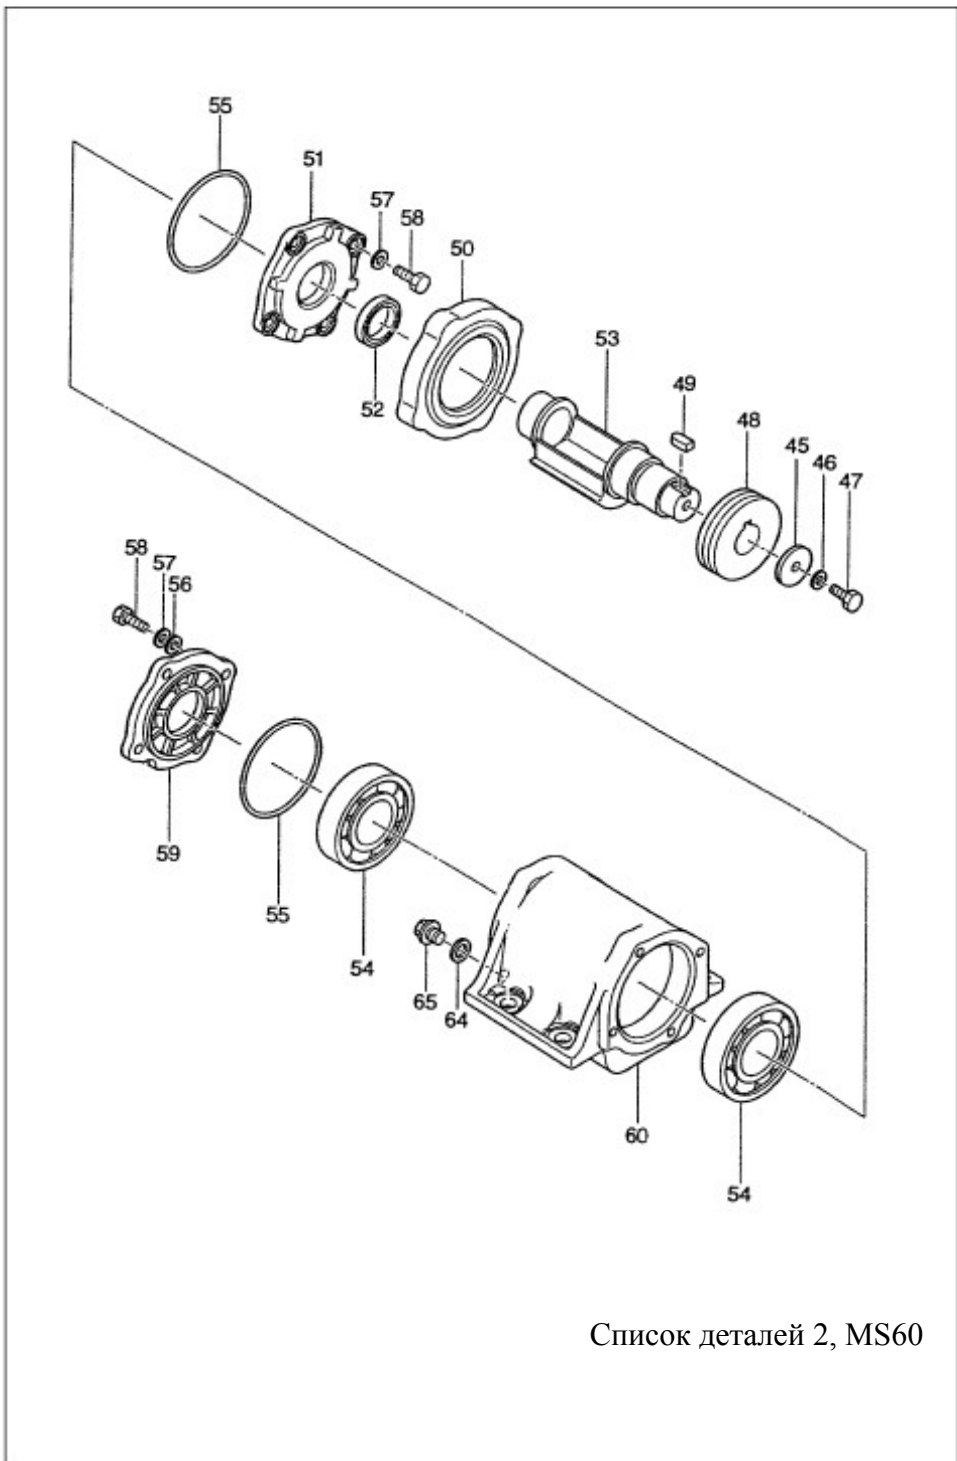

Список деталей 2, MS60

СПИСОК ДЕТАЛЕЙ 2, MS60

№	№ детали	Описание	Кол-во
45	154003	Шайба	1
46	093010	Пружинная шайба 10 - GB93	1
47	057010-25	Болт М10 х 25-GB5783	1
48	154004-1	Шкив для двигателя «Хонды»	1
	154004-2	Шкив для двигателя «Робин»	1
49	010008	Ключ	1
50	154005	Предохранительная крышка	1
51	154006	Крышка корпуса (L)	1
52	098035	Масляное уплотнение 35 х 8-GB9877	1
53	104007	Эксцентрический вращатель	1
54	027011	Подшипник 6211-GB276	2
55	034100	Уплотнительное кольцо 100-GB3452.1	2
56	095008	Шайба 8-GB95	8
57	093008	Пружинная шайба 8 - GB93	8
58	057008-25	Болт М8 X 25 - GB5783	8
59	154008	Крышка корпуса (R)	1
60	154009	Вибрирующий кожух	1
64	154001	Прокладка	1
65	154002	Запорный винт	1