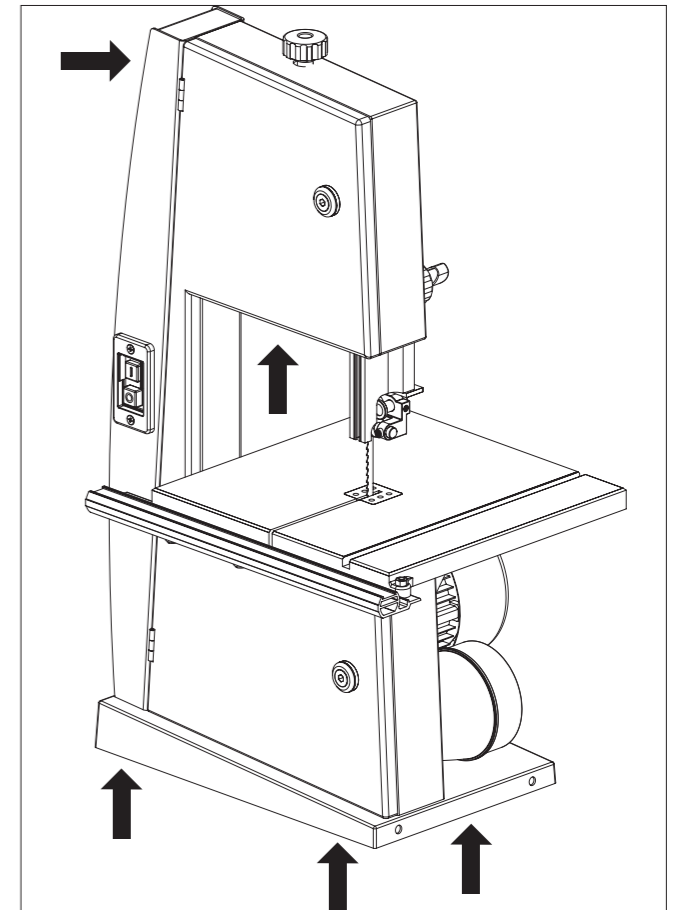

Fig. 6

Fig. 8

Fig. 10

Fig. 7

Fig. 9

Fig. 11

# Basato 1

Skizze	Art.Nr.	Bennennung
	73220015	Türriegel kpl. 1-2-3-4-6-7-8-70
	73220065	Sägebandführung Teil 9-13+92
	73220066	Längsanschlag kpl. 33/73-88
1	7322 0015	Verschlußbolzen
2	7322 0015	Federscheibe
3	7322 0015	Kunststoffgehäuse
4	7322 0015	Kunststoffring
5	7322 0001	Türe
6	7322 0015	Klemmplatte
7	0201 2705	Federring
8	0109 3344	Skt.-Schraube
9	7322 0017	Messingbuchse
11	7322 0018	Laufrolle
12	0109 1519	Gewindestift
13	7322 0019	Messingbuchse
15	7322 0020	Befestigungsplatte
16	7322 0021	Klemmbolzen
17	7322 0014	Führungsprofil
18	7322 0022	Zahnstange
19	7322 0023	Abdeckblech
21	0620 6000	Kugellager
22	7322 0024	Bandrad oben
23	7322 0025	Lagerbolzen
24	7322 0026	Bandage
25	7322 0027	Ein/Aus - Schalter
27	7322 0028	Schalterblende
28	0267 9909	Sicherungsscheibe
29	7322 0029	Halterung
30	7322 0030	Bolzen
31	0500 7102	Skt-Mutter selbstsichernd
32	7322 0031	Führungsbügel
33	0120 9306	Tellerfeder
34	7322 0032	Bolzen
35	7322 0033	Spannstück m. Mutter
36	7322 0034	Bügel
37	7322 0035	Griffschraube
38	0209 1239	Zylinderschraube
39	0209 3404	Skt.-Mutter
40	0209 3345	Skt.-Schraube
41	0201 2504	Scheibe
42	0500 6502	Flügelmutter
44	0500 6311	Flügelmutter
45	7322 0036	Schiebedeckel
46	7322 0037	Drehknopf
47	7322 0038	Abdeckplatte
48	0500 7103	Skt-Mutter selbstsichernd
49	7322 0039	Zahnrad
50	7322 0040	Abdeckkappe
51	0279 7117	Blechschrabe
52	7322 0041	Buchse