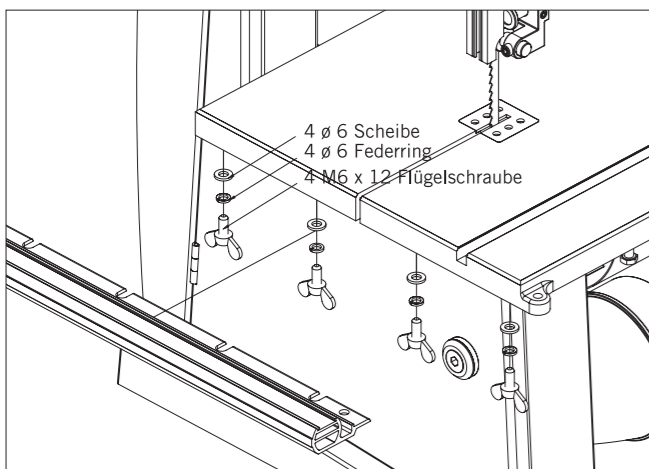

Fig 1

Fig. 2

Fig. 3

Fig. 4

Fig. 1.1

Fig. 2.1

Fig. 3.1

Fig. 5

Fig. 6

Fig. 8

Fig. 10

Fig. 7

Fig. 9

Fig. 11

# Basato 1

Skizze	Art.Nr.	Bennennung
	73220015	Türriegel kpl. 1-2-3-4-6-7-8-70
	73220065	Sägebandführung Teil 9-13+92
	73220066	Längsanschlag kpl. 33/73-88
1	7322 0015	Verschlußbolzen
2	7322 0015	Federscheibe
3	7322 0015	Kunststoffgehäuse
4	7322 0015	Kunststoffring
5	7322 0001	Türe
6	7322 0015	Klemmplatte
7	0201 2705	Federring
8	0109 3344	Skt.-Schraube
9	7322 0017	Messingbuchse
11	7322 0018	Laufrolle
12	0109 1519	Gewindestift
13	7322 0019	Messingbuchse
15	7322 0020	Befestigungsplatte
16	7322 0021	Klemmbolzen
17	7322 0014	Führungsprofil
18	7322 0022	Zahnstange
19	7322 0023	Abdeckblech
21	0620 6000	Kugellager
22	7322 0024	Bandrad oben
23	7322 0025	Lagerbolzen
24	7322 0026	Bandage
25	7322 0027	Ein/Aus - Schalter
27	7322 0028	Schalterblende
28	0267 9909	Sicherungsscheibe
29	7322 0029	Halterung
30	7322 0030	Bolzen
31	0500 7102	Skt-Mutter selbstsichernd
32	7322 0031	Führungsbügel
33	0120 9306	Tellerfeder
34	7322 0032	Bolzen
35	7322 0033	Spannstück m. Mutter
36	7322 0034	Bügel
37	7322 0035	Griffschraube
38	0209 1239	Zylinderschraube
39	0209 3404	Skt.-Mutter
40	0209 3345	Skt.-Schraube
41	0201 2504	Scheibe
42	0500 6502	Flügelmutter
44	0500 6311	Flügelmutter
45	7322 0036	Schiebedeckel
46	7322 0037	Drehknopf
47	7322 0038	Abdeckplatte
48	0500 7103	Skt-Mutter selbstsichernd
49	7322 0039	Zahnrad
50	7322 0040	Abdeckkappe
51	0279 7117	Blechschrabe
52	7322 0041	Buchse