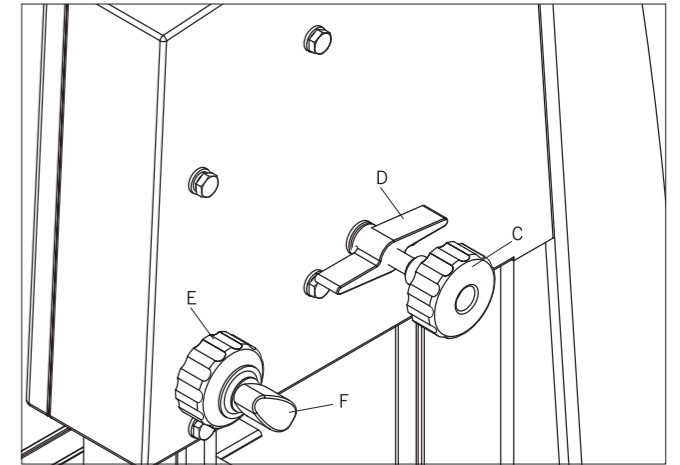

Fig. 6

Fig. 8

Fig. 10

Fig. 7

Fig. 9

Fig. 11

# Basato 1

Skizze	Art.Nr.	Bennennung
	73220015	Türriegel kpl. 1-2-3-4-6-7-8-70
	73220065	Sägebandführung Teil 9-13+92
	73220066	Längsanschlag kpl. 33/73-88
1	7322 0015	Verschlußbolzen
2	7322 0015	Federscheibe
3	7322 0015	Kunststoffgehäuse
4	7322 0015	Kunststoffring
5	7322 0001	Türe
6	7322 0015	Klemmplatte
7	0201 2705	Federring
8	0109 3344	Skt.-Schraube
9	7322 0017	Messingbuchse
11	7322 0018	Laufrolle
12	0109 1519	Gewindestift
13	7322 0019	Messingbuchse
15	7322 0020	Befestigungsplatte
16	7322 0021	Klemmbolzen
17	7322 0014	Führungsprofil
18	7322 0022	Zahnstange
19	7322 0023	Abdeckblech
21	0620 6000	Kugellager
22	7322 0024	Bandrad oben
23	7322 0025	Lagerbolzen
24	7322 0026	Bandage
25	7322 0027	Ein/Aus - Schalter
27	7322 0028	Schalterblende
28	0267 9909	Sicherungsscheibe
29	7322 0029	Halterung
30	7322 0030	Bolzen
31	0500 7102	Skt-Mutter selbstsichernd
32	7322 0031	Führungsbügel
33	0120 9306	Tellerfeder
34	7322 0032	Bolzen
35	7322 0033	Spannstück m. Mutter
36	7322 0034	Bügel
37	7322 0035	Griffschraube
38	0209 1239	Zylinderschraube
39	0209 3404	Skt.-Mutter
40	0209 3345	Skt.-Schraube
41	0201 2504	Scheibe
42	0500 6502	Flügelmutter
44	0500 6311	Flügelmutter
45	7322 0036	Schiebedeckel
46	7322 0037	Drehknopf
47	7322 0038	Abdeckplatte
48	0500 7103	Skt-Mutter selbstsichernd
49	7322 0039	Zahnrad
50	7322 0040	Abdeckkappe
51	0279 7117	Blechschrabe
52	7322 0041	Buchse