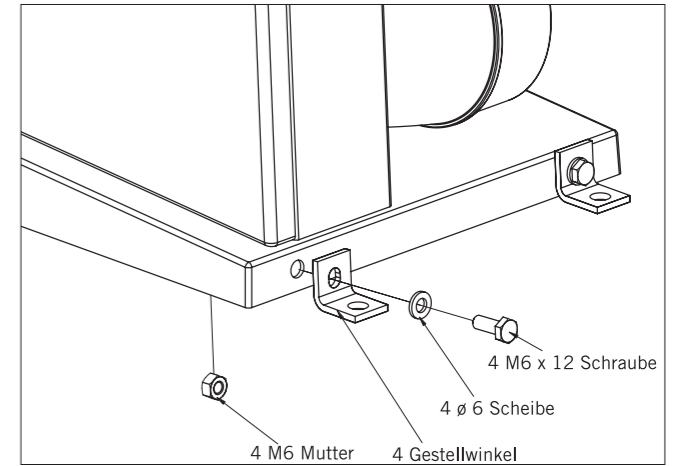

Fig. 6

Fig. 8

Fig. 10

Fig. 7

Fig. 9

Fig. 11

# Basato 1

Skizze	Art.Nr.	Bennennung
	73220015	Türriegel kpl. 1-2-3-4-6-7-8-70
	73220065	Sägebandführung Teil 9-13+92
	73220066	Längsanschlag kpl. 33/73-88
1	7322 0015	Verschlußbolzen
2	7322 0015	Federscheibe
3	7322 0015	Kunststoffgehäuse
4	7322 0015	Kunststoffring
5	7322 0001	Türe
6	7322 0015	Klemmplatte
7	0201 2705	Federring
8	0109 3344	Skt.-Schraube
9	7322 0017	Messingbuchse
11	7322 0018	Laufrolle
12	0109 1519	Gewindestift
13	7322 0019	Messingbuchse
15	7322 0020	Befestigungsplatte
16	7322 0021	Klemmbolzen
17	7322 0014	Führungsprofil
18	7322 0022	Zahnstange
19	7322 0023	Abdeckblech
21	0620 6000	Kugellager
22	7322 0024	Bandrad oben
23	7322 0025	Lagerbolzen
24	7322 0026	Bandage
25	7322 0027	Ein/Aus - Schalter
27	7322 0028	Schalterblende
28	0267 9909	Sicherungsscheibe
29	7322 0029	Halterung
30	7322 0030	Bolzen
31	0500 7102	Skt-Mutter selbstsichernd
32	7322 0031	Führungsbügel
33	0120 9306	Tellerfeder
34	7322 0032	Bolzen
35	7322 0033	Spannstück m. Mutter
36	7322 0034	Bügel
37	7322 0035	Griffschraube
38	0209 1239	Zylinderschraube
39	0209 3404	Skt.-Mutter
40	0209 3345	Skt.-Schraube
41	0201 2504	Scheibe
42	0500 6502	Flügelmutter
44	0500 6311	Flügelmutter
45	7322 0036	Schiebedeckel
46	7322 0037	Drehknopf
47	7322 0038	Abdeckplatte
48	0500 7103	Skt-Mutter selbstsichernd
49	7322 0039	Zahnrad
50	7322 0040	Abdeckkappe
51	0279 7117	Blechschrabe
52	7322 0041	Buchse