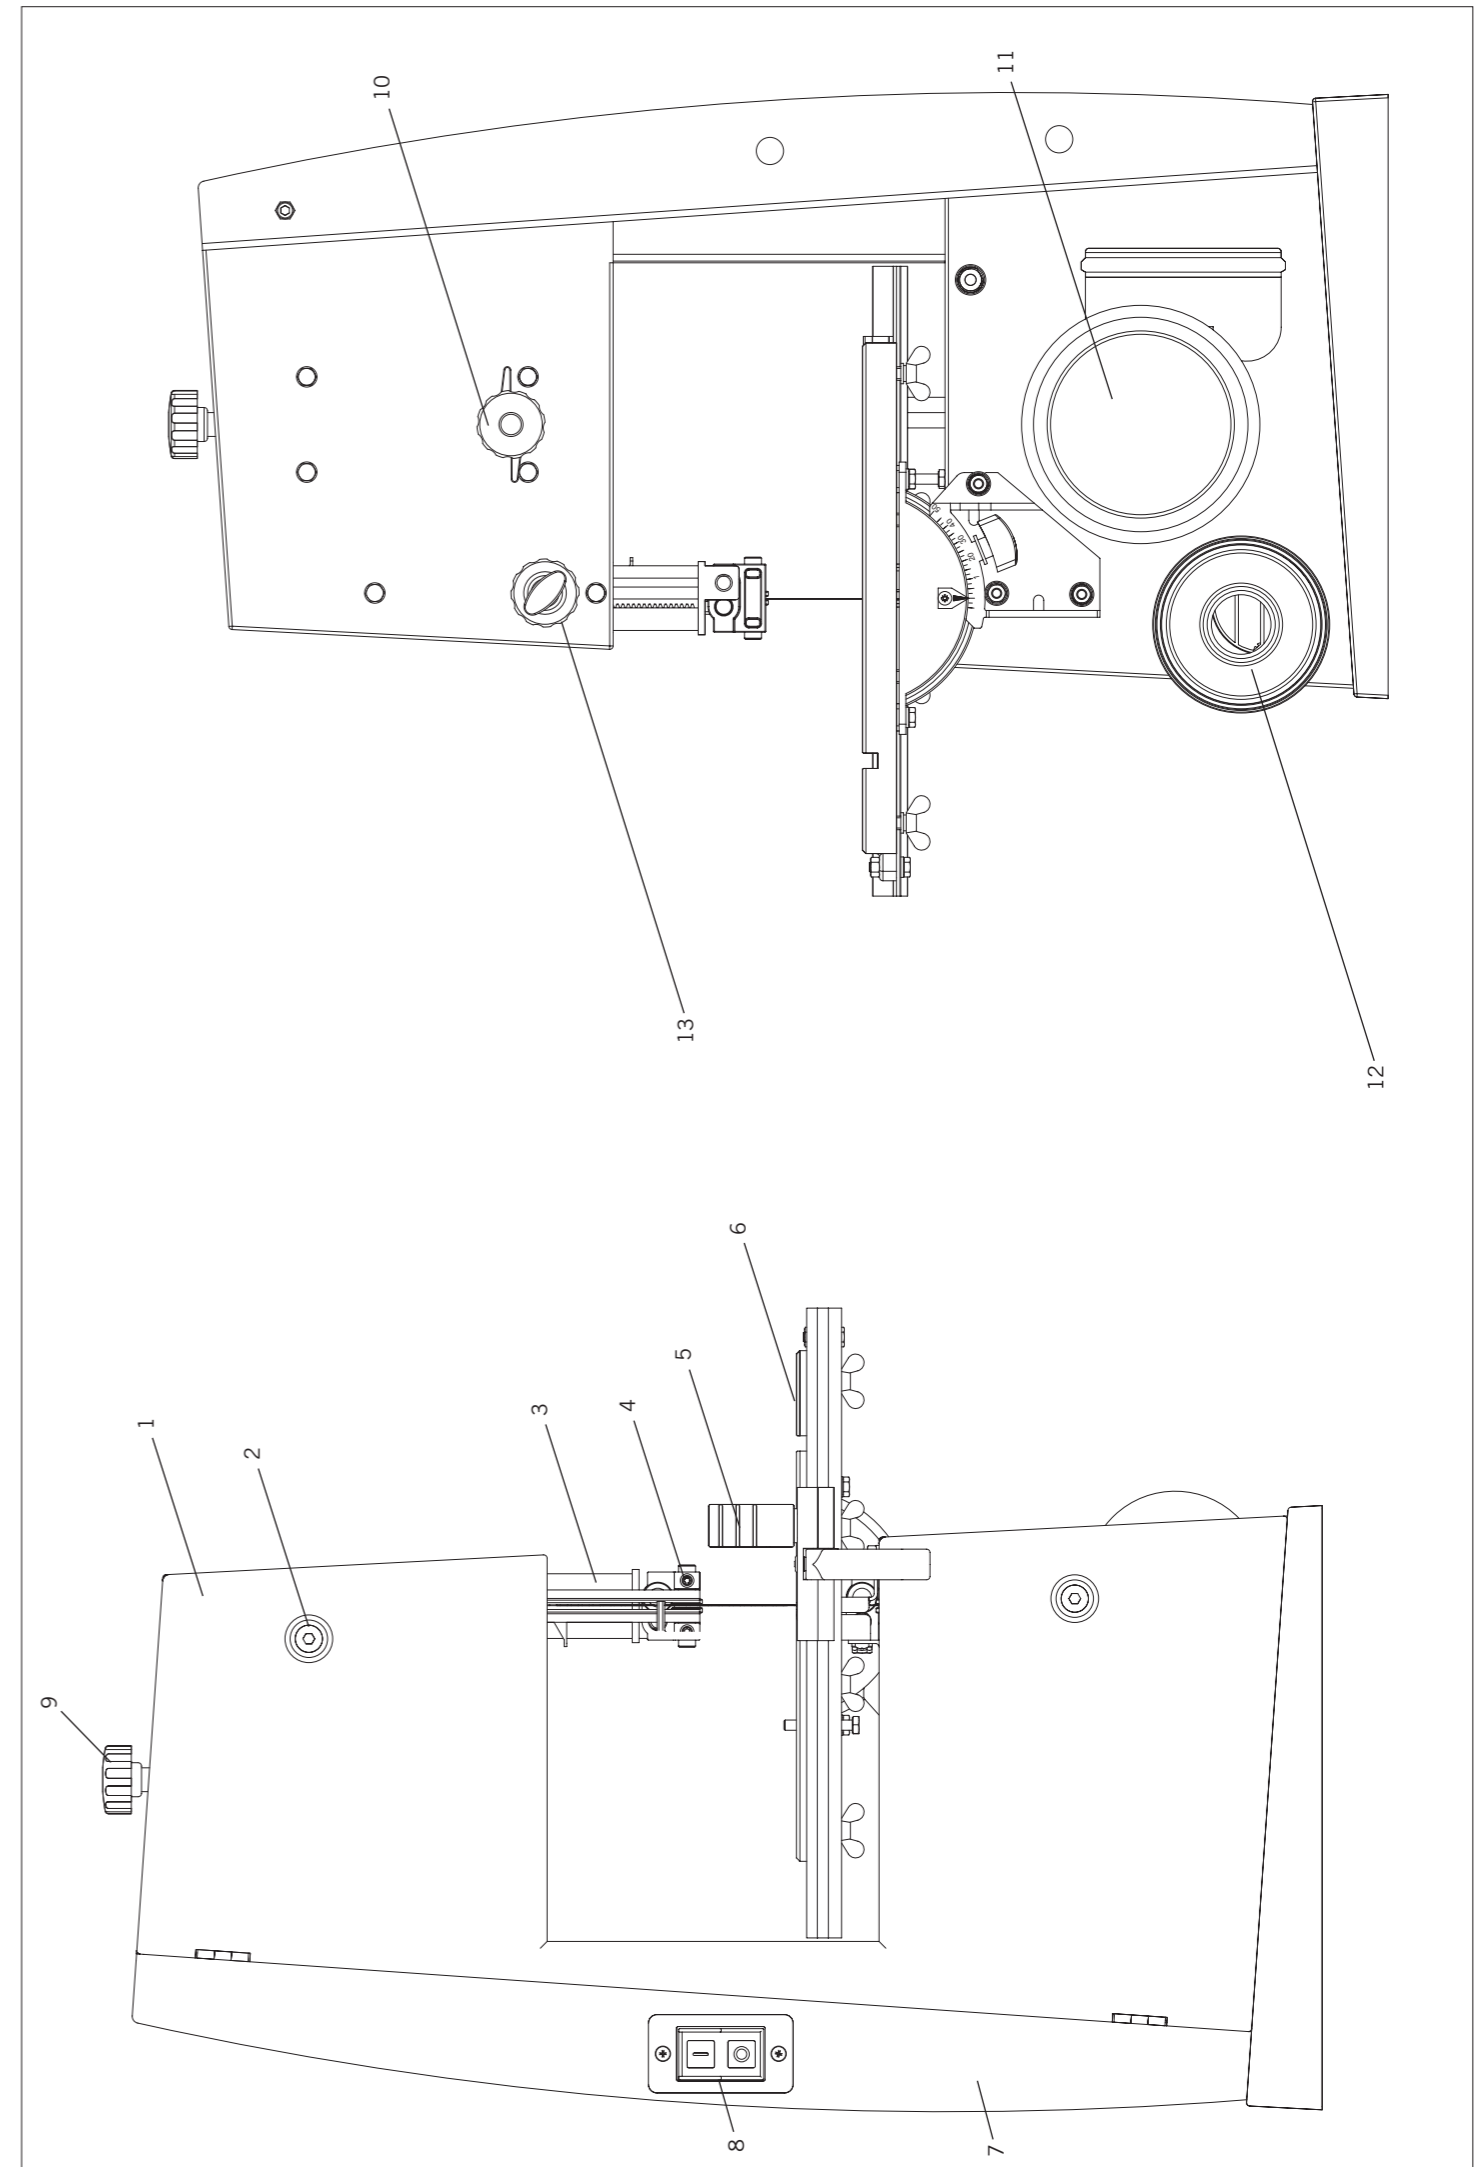

Fig 1

Fig. 2

Fig. 3

Fig. 4

Fig. 1.1

Fig. 2.1

Fig. 3.1

Fig. 5

# Basato 1

Skizze	Art.Nr.	Bennennung
	73220015	Türriegel kpl. 1-2-3-4-6-7-8-70
	73220065	Sägebandführung Teil 9-13+92
	73220066	Längsanschlag kpl. 33/73-88
1	7322 0015	Verschlußbolzen
2	7322 0015	Federscheibe
3	7322 0015	Kunststoffgehäuse
4	7322 0015	Kunststoffring
5	7322 0001	Türe
6	7322 0015	Klemmplatte
7	0201 2705	Federring
8	0109 3344	Skt.-Schraube
9	7322 0017	Messingbuchse
11	7322 0018	Laufrolle
12	0109 1519	Gewindestift
13	7322 0019	Messingbuchse
15	7322 0020	Befestigungsplatte
16	7322 0021	Klemmbolzen
17	7322 0014	Führungsprofil
18	7322 0022	Zahnstange
19	7322 0023	Abdeckblech
21	0620 6000	Kugellager
22	7322 0024	Bandrad oben
23	7322 0025	Lagerbolzen
24	7322 0026	Bandage
25	7322 0027	Ein/Aus - Schalter
27	7322 0028	Schalterblende
28	0267 9909	Sicherungsscheibe
29	7322 0029	Halterung
30	7322 0030	Bolzen
31	0500 7102	Skt-Mutter selbstsichernd
32	7322 0031	Führungsbügel
33	0120 9306	Tellerfeder
34	7322 0032	Bolzen
35	7322 0033	Spannstück m. Mutter
36	7322 0034	Bügel
37	7322 0035	Griffschraube
38	0209 1239	Zylinderschraube
39	0209 3404	Skt.-Mutter
40	0209 3345	Skt.-Schraube
41	0201 2504	Scheibe
42	0500 6502	Flügelmutter
44	0500 6311	Flügelmutter
45	7322 0036	Schiebedeckel
46	7322 0037	Drehknopf
47	7322 0038	Abdeckplatte
48	0500 7103	Skt-Mutter selbstsichernd
49	7322 0039	Zahnrad
50	7322 0040	Abdeckkappe
51	0279 7117	Blechschrabe
52	7322 0041	Buchse