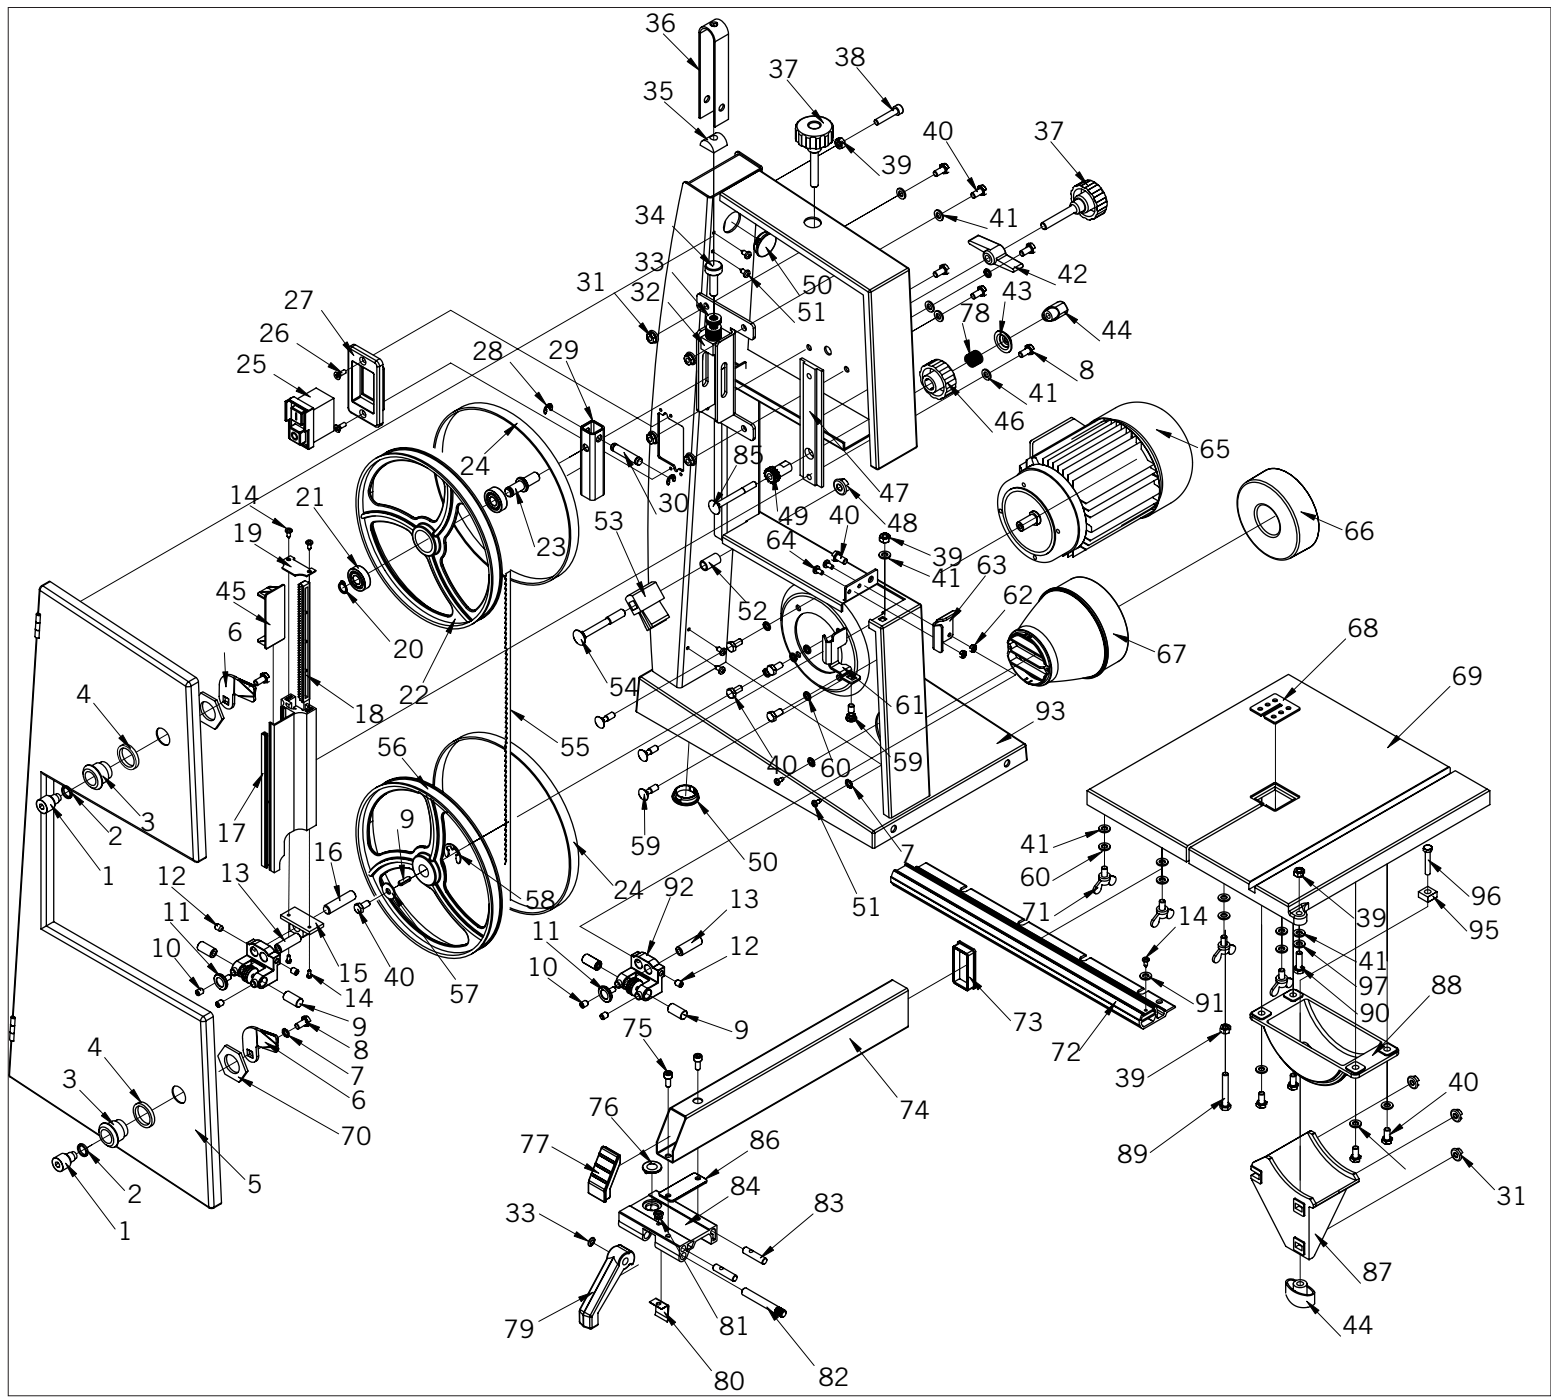

Fig. 6

Fig. 8

Fig. 10

Fig. 7

Fig. 9

Fig. 11

# Basato 1

Skizze	Art.Nr.	Bennennung
	73220015	Türriegel kpl. 1-2-3-4-6-7-8-70
	73220065	Sägebandführung Teil 9-13+92
	73220066	Längsanschlag kpl. 33/73-88
1	7322 0015	Verschlußbolzen
2	7322 0015	Federscheibe
3	7322 0015	Kunststoffgehäuse
4	7322 0015	Kunststoffring
5	7322 0001	Türe
6	7322 0015	Klemmplatte
7	0201 2705	Federring
8	0109 3344	Skt.-Schraube
9	7322 0017	Messingbuchse
11	7322 0018	Laufrolle
12	0109 1519	Gewindestift
13	7322 0019	Messingbuchse
15	7322 0020	Befestigungsplatte
16	7322 0021	Klemmbolzen
17	7322 0014	Führungsprofil
18	7322 0022	Zahnstange
19	7322 0023	Abdeckblech
21	0620 6000	Kugellager
22	7322 0024	Bandrad oben
23	7322 0025	Lagerbolzen
24	7322 0026	Bandage
25	7322 0027	Ein/Aus - Schalter
27	7322 0028	Schalterblende
28	0267 9909	Sicherungsscheibe
29	7322 0029	Halterung
30	7322 0030	Bolzen
31	0500 7102	Skt-Mutter selbstsichernd
32	7322 0031	Führungsbügel
33	0120 9306	Tellerfeder
34	7322 0032	Bolzen
35	7322 0033	Spannstück m. Mutter
36	7322 0034	Bügel
37	7322 0035	Griffschraube
38	0209 1239	Zylinderschraube
39	0209 3404	Skt.-Mutter
40	0209 3345	Skt.-Schraube
41	0201 2504	Scheibe
42	0500 6502	Flügelmutter
44	0500 6311	Flügelmutter
45	7322 0036	Schiebedeckel
46	7322 0037	Drehknopf
47	7322 0038	Abdeckplatte
48	0500 7103	Skt-Mutter selbstsichernd
49	7322 0039	Zahnrad
50	7322 0040	Abdeckkappe
51	0279 7117	Blechschrabe
52	7322 0041	Buchse