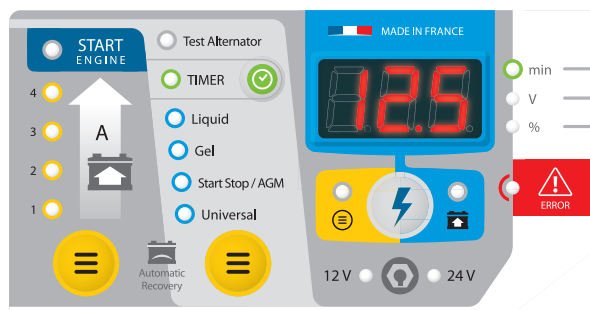

CE - EN 60335-2-29

50/60hz	I_l	~	Battery Icon	MIN. Ah	MAX. Ah	Reg	I 60335-2-29 A	A 1v/c	A 0v/c	Fuse	IP	mm	mm	kg
230B	16A	1700B	12B	20-600Aч	3+Boost+Start	5-15-30-(40 boost)	280	390	200A	21	305x475x795	650x320x370	26	
			24B	20-450Aч	3+Boost+Start	5-10-15-(30 boost)	210	290