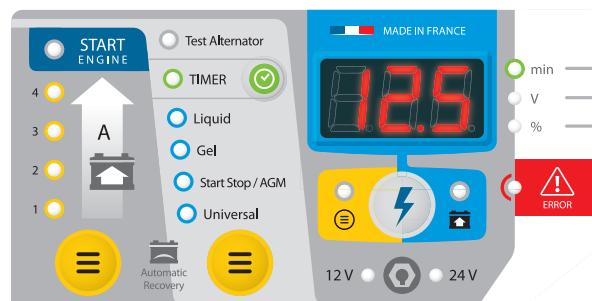

CE - EN 60335-2-29

50/60hz	I₁	Reg	MIN. Ah	MAX. Ah	Reg	I 60335-2-29	A 1v/c	Fuse	IP	mm	kg
230B	16A	800B	12B	20-375Aч	4+Start	5-10-15-25A	165A	200A	IP 21	425x255x255 mm	15 kg
			24B	20-300Aч	4+Start	5-10-15-20A	130A