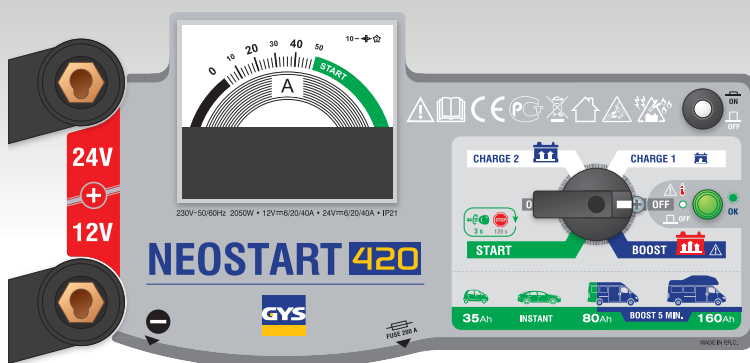

ПРОСТАЯ И ПОНЯТНАЯ ПАНЕЛЬ УПРАВЛЕНИЯ

CE - EN 60335-2-29

50/60hz	I₁	2050W	12-24B	MIN. Ah MAX. Ah	Reg	EFFICACE / RMS	MOYEN / AVERAGE	POS. MANUAL	START		Fuse	IP	cm	kg
									A 1V/C	A 0V/C				
230B	16A	2050W	12-24B	20>1000 Ah	3	70A	45A	•	300A	420A	200A	IP 21	47x32x27 cm	20,5 kg