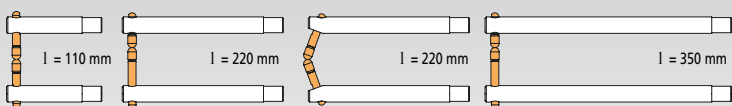

ТЕХНИЧЕСКИЕ ХАРАКТЕРИСТИКИ

- Синергетическая настройка: Благодаря выбору толщины свариваемых деталей, PORTASPOT сам определяет ток и оптимальное время сварки. (примечание: возможность ручной корректировки продолжительности сварной точки, определяемой аппаратом)
- Позволяет варить листы толщиной от 0.6 + 0.6мм до 2.0 + 2.0мм (идеален для 1.2 + 1.2мм).
- Работа в режиме непрерывной точечной сварки или пульсациями (для более твердых сортов стали или для деталей с особым защитным покрытием).
- Регулировка силы сжатия плеч от 30даН до 120даН (с плечом D = 110 мм)
- Ручка из термоизолированного материала
- Работает от сети 230В - 16А
- Не требует обслуживания (смазка нанесена с учетом пожизненного использования)
- Термостатическая защита.
- **Поставляется с плечом PX1**

ПАНЕЛЬ УПРАВЛЕНИЯ

Простота использования
панели управления

ПЛЕЧО

PX1 (включено) **047945**
PX2 **047938**
PX3 **047921**
PX4 **047914**

ЭЛЕКТРОДЫ И НАКОНЕЧНИКИ

АКСЕССУАРЫ

Простой режим в «автоматическом» положении	Количество точек до первого прерывания, начиная с холодного состояния	Количество точек в между двумя прерываниями после нагрева
0,6	250	50
0,8	165	35
1	100	25
1,2	70	20
1,5	35	12
2	22	10

50/60hz	16A	I _{2CC}	I _{2p}	mm	U ₂₀	IP	Cable	100% CU		
							← m Ø mm ²			
1 x 230V	16A	6 300A	700A	2+2 mm	2.45V	20	2.5 3x2.5	OK	36x29x10 cm	10 kg

ОФИЦИАЛЬНЫЙ ДИЛЕР В УКРАИНЕ:

storgom.ua

ГРАФИК РАБОТЫ: