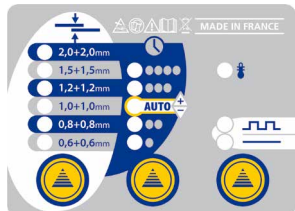

ТЕХНИЧЕСКИЕ ХАРАКТЕРИСТИКИ

- Синергетическая настройка: Благодаря выбору толщины свариваемых деталей, PORTASPOT сам определяет ток и оптимальное время сварки. (примечание: возможность ручной корректировки продолжительности сварной точки, определяемой аппаратом)
- Позволяет варить листы толщиной от 0.6 + 0.6мм до 2.0 + 2.0мм (идеален для 1.2 + 1.2мм).
- Работа в режиме непрерывной точечной сварки или пульсациями (для более твердых сортов стали или для деталей с особым защитным покрытием).
- Регулировка силы сжатия плеч от 30даН до 120даН (с плечом D = 110 мм)
- Ручка из термоизолированного материала
- Работает от сети 230В - 16А
- Не требует обслуживания (смазка нанесена с учетом пожизненного использования)
- Термостатическая защита.
- **Поставляется с плечом PX1**

ПАНЕЛЬ УПРАВЛЕНИЯ

Простота использования
панели управления

ПЛЕЧО

PX1 (включено) **047945**
PX2 **047938**
PX3 **047921**
PX4 **047914**

ЭЛЕКТРОДЫ И НАКОНЕЧНИКИ

АКСЕССУАРЫ

Простой режим в «автоматическом» положении	Количество точек до первого прерывания, начиная с холодного состояния	Количество точек в между двумя прерываниями после нагрева
0,6	250	50
0,8	165	35
1	100	25
1,2	70	20
1,5	35	12
2	22	10

50/60hz	16A	I _{2CC}	I _{2p}	mm	U ₂₀	IP	Cable	100% CU		
							← m Ø mm ²			
1 x 230V	16A	6 300A	700A	2+2 mm	2.45V	20	2.5 3x2.5	OK	36x29x10 cm	10 kg

ОФИЦИАЛЬНЫЙ ДИЛЕР В УКРАИНЕ:

storgom.ua

ГРАФИК РАБОТЫ: