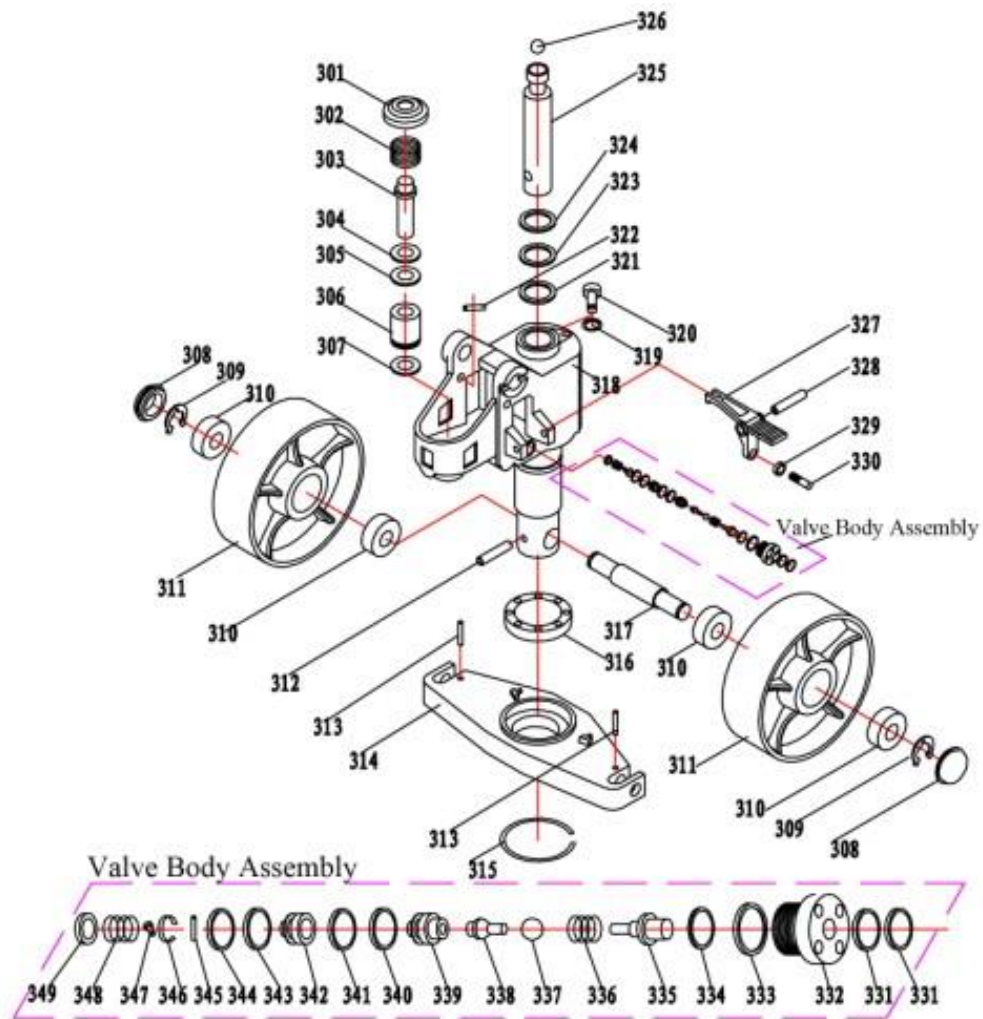

3. СВУ-АС гидроузел

NO.	Наименование	К-во
301	Крышка пружины	1
302	Пружина	1
303	Плунжер	1
304	Пылезащитное кольцо DHS18	1
305	Уплотнительное кольцо UHS18	1
306	Корпус плунжера	1
307	Шайба медная	1
308	Пылезащитная крышка	2
309	Стопорная шайба	2
310	Подшипник F115	4
311	Колесо рулевое	2
312	Штифт эластичный	1
313	Штифт эластичный	2
314	Плита ромбовидная	1
315	Стопорное кольцо	1
316	Упорный подшипник	1
317	Ось рулевых колёс	1
318	Корпус гидронасоса	1
319	Шайба	1
320	Пробка заливного отв. M8X10	1
321	Уплотнит.кольцо UHS35	1
322	Фиксатор пружины (трансп.)	1
323	О-кольцо 35x3.55	1
324	Пылезащитное кольцо DHS	1
325	Поршень ø35	1
326	Шар стальной ø19,05	1
327	Рычаг разгрузочного клапана	1
328	Штифт эластичный	1
329	Гайка M8	1
330	Винт регулировочный	1
331-349	Картридж	1