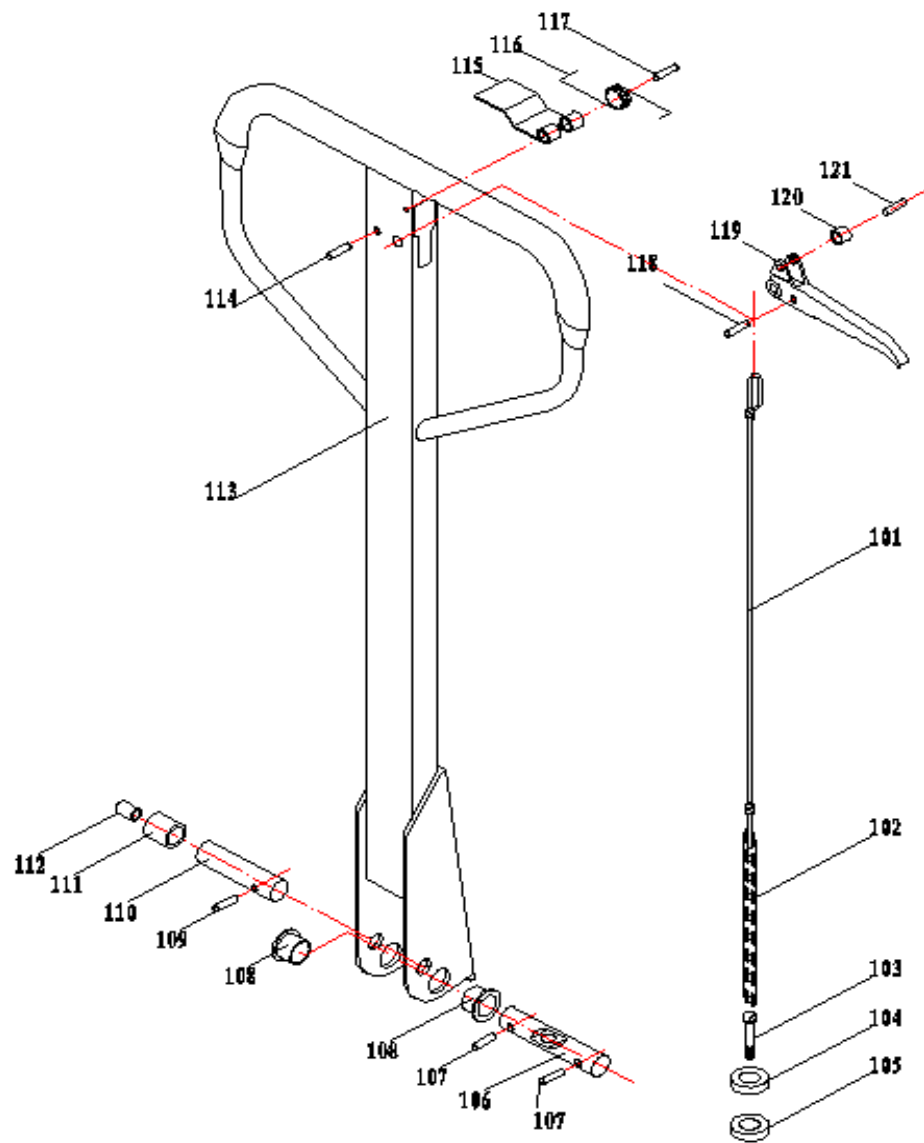

СВУ-АС РУКОЯТКА

NO.	Description	Qty	NO.	Description	Qty
101	Тяга	1	112	Втулка ролика нажимного	1
102	Цепь	1	113	Корпус рукоятки	1
103	Болт шарнирный М5Х30	1	114	Штифт эластичный	1
104	Гайка	1	115	Пластина возвратная	1
105	Контрогайка	1	116	Пружина возвратная	1
106	Ось рукоятки с отверстием	1	117	Штифт эластичный	1
107	Штифт эластичный	2	118	Штифт эластичный	1
108	Втулка	2	119	Ручка переключения	1
109	Штифт эластичный	1	120	Ролик	1
110	Ось ролика нажимного	1	121	Штифт эластичный	1
111	Ролик нажимной	1			

2. СВУ-АС ПАМА

<i>№ на рис.</i>	<i>Артикул</i>	<i>Наименование</i>				<i>№ на рис.</i>	<i>Артикул</i>	<i>Наименование</i>
201	201-АС	Корпус рамы	209	209-АС	Ось проушины	217	217-АС	Боковая пластина
202	202-АС	Болт	210	210-АС	Тяга вилок	218	218-АС	Штифт эластичный
203	203-АС	Ось соединительная	211	211-АС	Шплинт	219	219-АС	Прокладка
204	204-АС	Рычаг-торсион	212	212-АС	Прокладка	220	220-АС	Подшипник
205	205-АС	Ось рычага-торсиона	213	213-АС	Ось тяги вилок	221	221-АС	Ролик грузовой
206	206-АС	Стопорное кольцо	214	214-АС	Рамка роликов	222	222-АС	Ось ролика
207	207-АС	Проушина тяги вилок	215	215-АС	Ось рамки роликов	223	223-АС	Ось-болт ролика вспомогательного
208	208-АС	Шайба	216	216-АС	Штифт эластичный	224	224-АС	Ролик вспомогательный
						225	225-АС	Гайка самоконтрящаяся